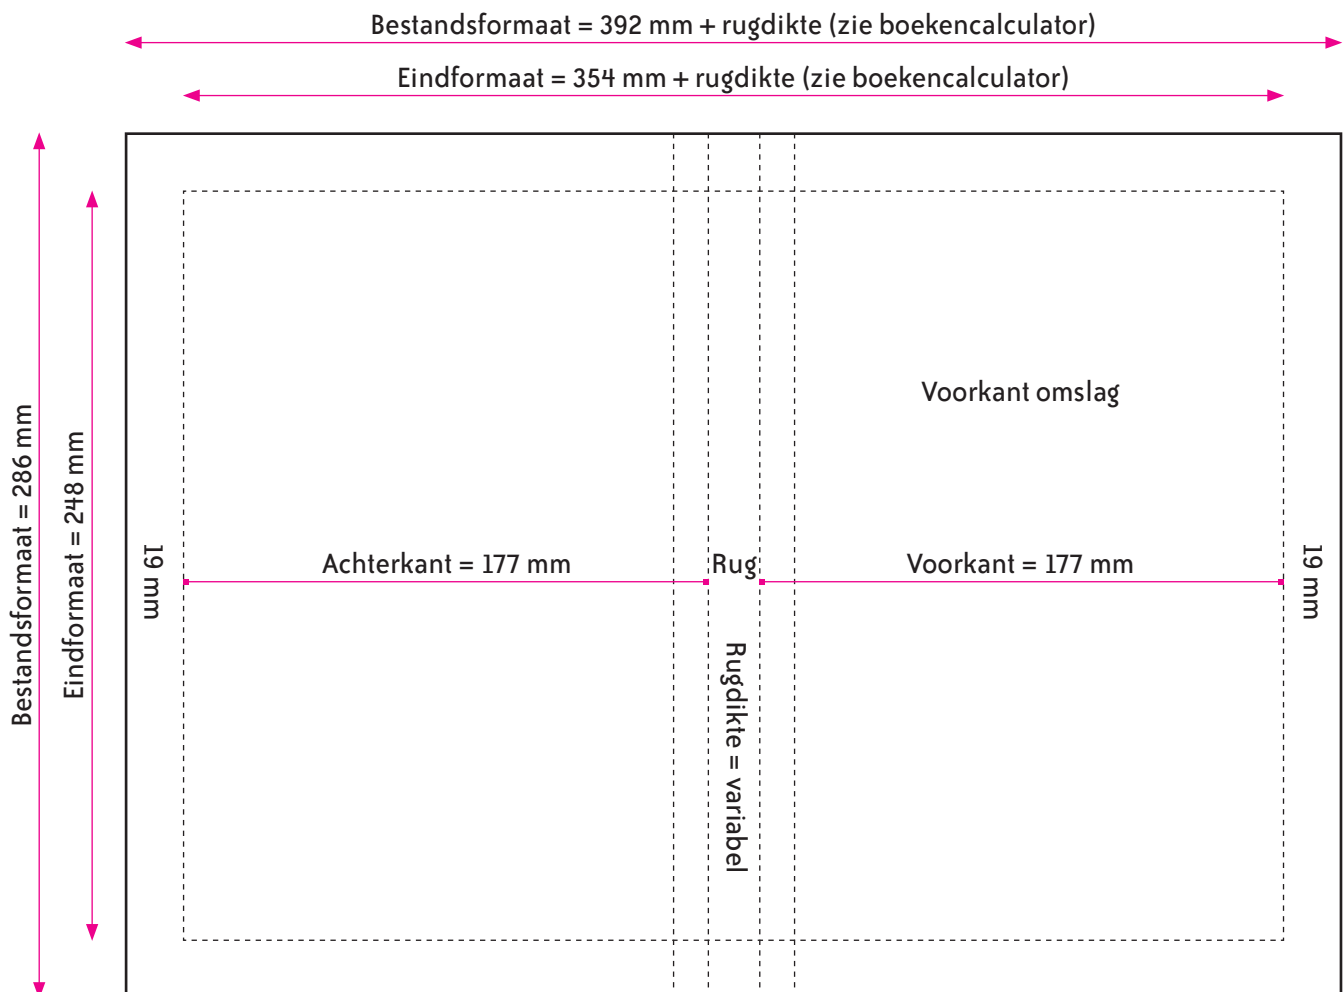

HARDCOVER 170x240 OMSLAG

OMSLAG

Bestandsformaat = $392 + \text{rugdikte} \times 286 \text{ mm}$ (B x H)

Eindformaat = $354 + \text{rugdikte} \times 248 \text{ mm}$ (B x H)

Rugformaat = variabel (zie boekencalculator)

RUGDIKTE

De dikte van de rug is afhankelijk van het aantal pagina's en het papiersoort.

De rugdikte wordt voor u automatisch berekend (zie boekencalculator)

AANLEVEREN PDF OMSLAG

U levert een hoge resolutie PDF aan met het juiste bestandsformaat = $392 + \text{rugdikte} \times 286 \text{ mm}$ (B x H)

De PDF heeft geen snijtekens en geen afloop.

Alle afbeeldingen staan in RGB of CMYK.

Let op! Geen PMS-kleuren gebruiken in combinatie met transparantie.