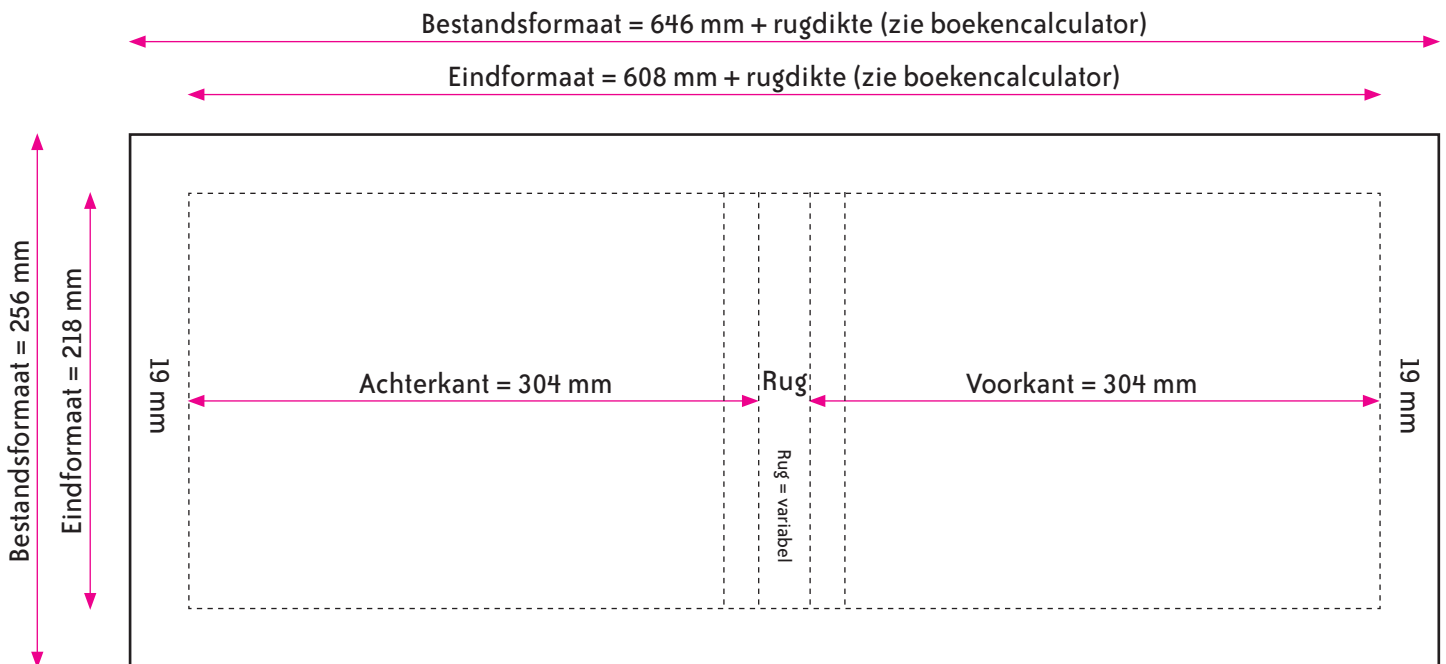

HARDCOVER A4 OMSLAG

OMSLAG

Bestandsformaat = 646 + rugdikte x 256 mm (B x H)

Eindformaat = 608 + rugdikte x 218 mm (B x H)

Rugformaat = variabel (zie boekencalculator)

RUGDIKTE

De dikte van de rug is afhankelijk van het aantal pagina's en het papiersoort.

De rugdikte wordt voor u automatisch berekend (zie boekencalculator)

AANLEVEREN PDF OMSLAG

U levert een hoge resolutie PDF aan met het juiste bestandsformaat = 646 + rugdikte x 256 mm (B x H)

De PDF heeft geen snijtekens en geen afloop.

Alle afbeeldingen staan in RGB of CMYK.

Let op! Geen PMS-kleuren gebruiken in combinatie met transparantie.