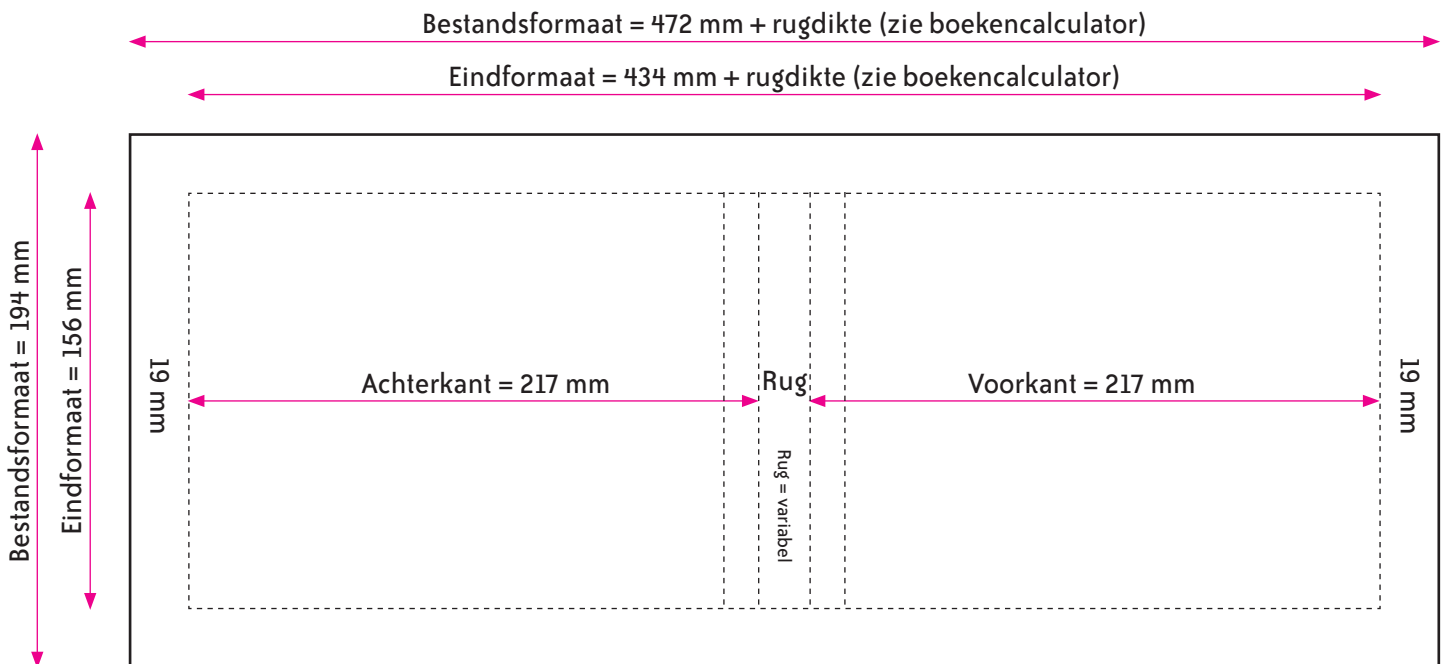

HARDCOVER A5 OMSLAG

OMSLAG

Bestandsformaat = $472 + \text{rugdikte} \times 194$ mm (B x H)

Eindformaat = $434 + \text{rugdikte} \times 156$ mm (B x H)

Rugformaat = variabel (zie boekencalculator)

RUGDIKTE

De dikte van de rug is afhankelijk van het aantal pagina's en het papiersoort.

De rugdikte wordt voor u automatisch berekend (zie boekencalculator)

AANLEVEREN PDF OMSLAG

U levert een hoge resolutie PDF aan met het juiste bestandsformaat = $472 + \text{rugdikte} \times 194$ mm (B x H)

De PDF heeft geen snijtekens en geen afloop.

Alle afbeeldingen staan in RGB of CMYK.

Let op! Geen PMS-kleuren gebruiken in combinatie met transparantie.

HARDCOVER A5 BINNENWERK

BINNENWERK

Eindformaat = 210 x 148 mm (B x H)

Afloopformaat = 216 x 154 mm (B x H)

RANDAFSTAND

Houd voor de tekst een veiligheidsmarge van 5 mm aan.

AANLEVEREN PDF BINNENWERK

U levert een hoge resolutie PDF aan met het juiste eindformaat en afloopformaat.