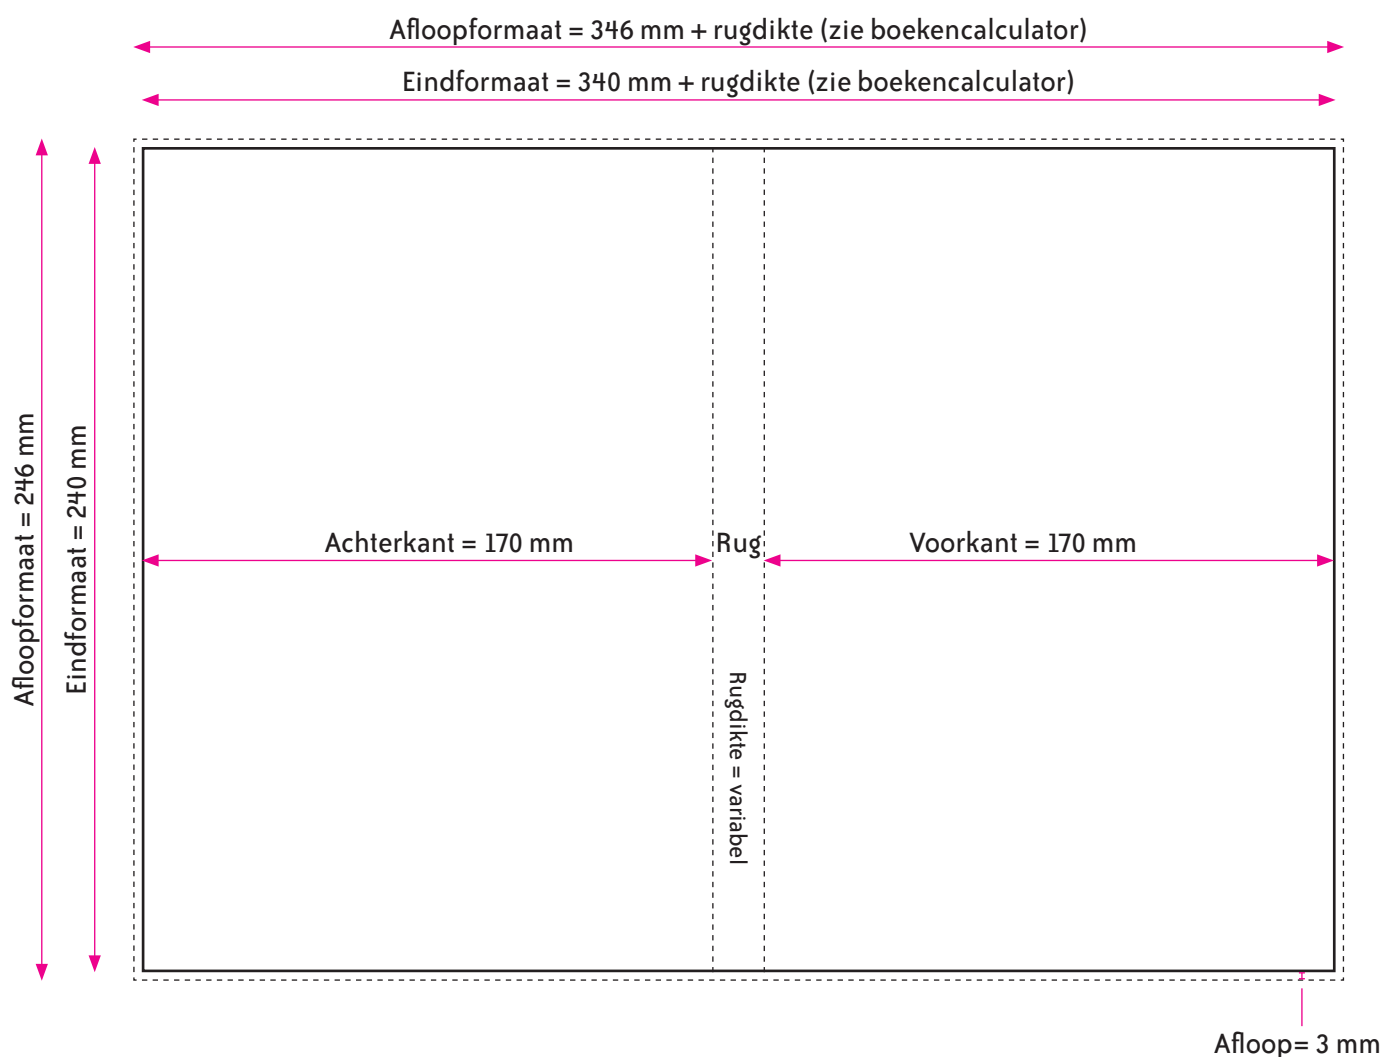

SOFTCOVER 170x240 OMSLAG

OMSLAG

Eindformaat = $340 + \text{rugdikte} \times 240$ mm (B x H)

Afloopformaat = $346 + \text{rugdikte} \times 246$ mm (B x H)

Rugformaat = variabel (zie boekencalculator)

RUGDIKTE

De PDF moet snijtekens hebben en 3 mm afloop rondom.

Alle afbeeldingen staan in CMYK of RGB.

Let op! Geen PMS-kleuren gebruiken in combinatie met transparantie.

SOFTCOVER 170x240 BINNENWERK

BINNENWERK

Eindformaat = 170 x 240 mm (B x H)

Afloopformaat = 176 x 246 mm (B x H)

NIET AFLOPEND PRINTEN

Let op! Alle teksten en afbeeldingen moeten binnen het formaat van 170 x 240 mm blijven.

AANLEVEREN PDF BINNENWERK

U levert een hoge resolutie PDF aan met het juiste eindformaat en afloopformaat.