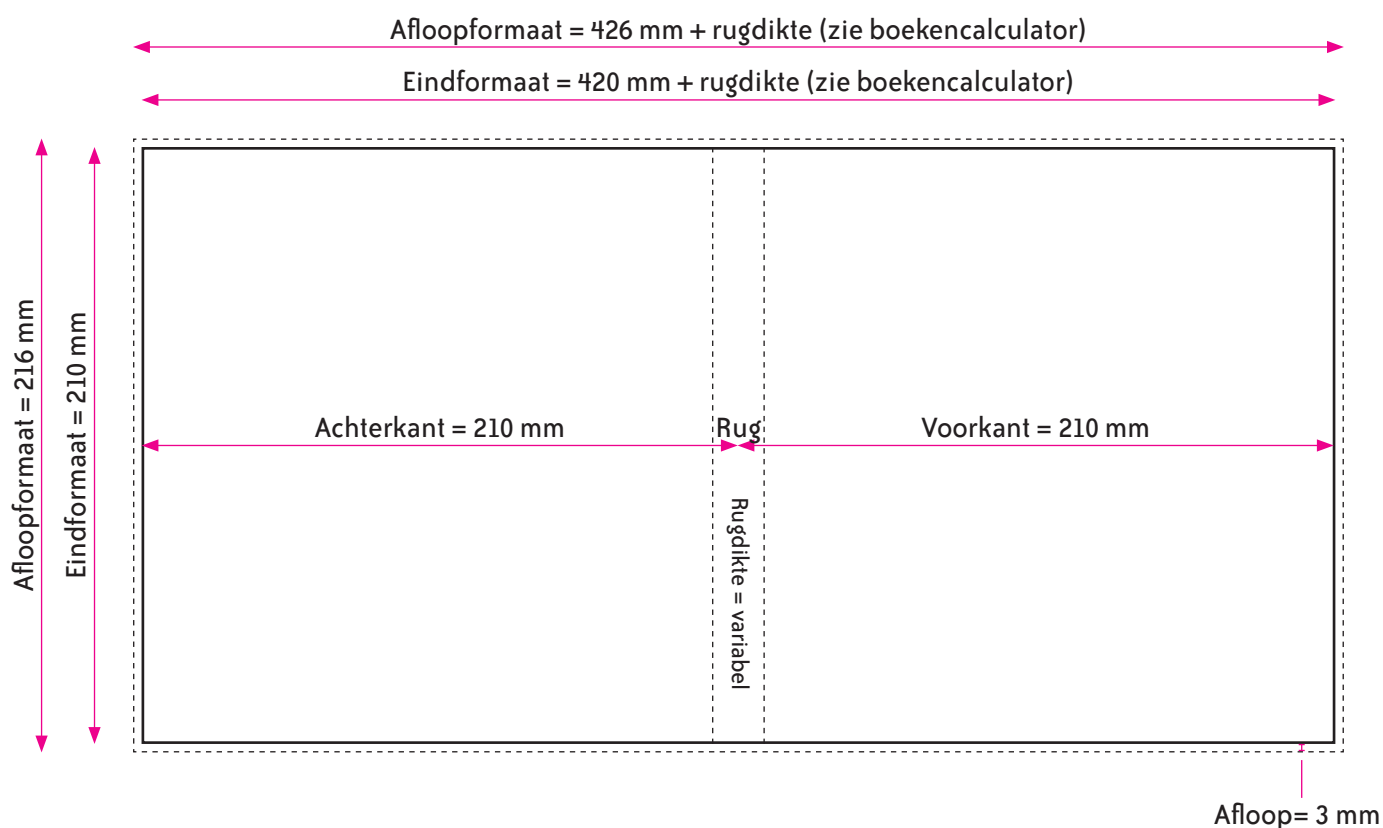

SOFTCOVER 210x210 OMSLAG

OMSLAG

Eindformaat = $420 + \text{rugdikte} \times 210$ mm (B x H)

Afloopformaat = $426 + \text{rugdikte} \times 216$ mm (B x H)

Rugformaat = variabel (zie boekencalculator)

RUGDIKTE

De dikte van de rug is afhankelijk van het aantal pagina's en het papiersoort.

De rugdikte wordt voor u automatisch berekend (zie boekencalculator)

AANLEVEREN PDF OMSLAG

U levert een hoge resolutie PDF aan met het juiste eindformaat en afloopformaat.

De PDF moet snijtekens hebben en 3 mm afloop rondom.

Alle afbeeldingen staan in CMYK of RGB.

Let op! Geen PMS-kleuren gebruiken in combinatie met transparantie.

SOFTCOVER 210x210 BINNENWERK

BINNENWERK

Eindformaat = 210 x 210 mm (B x H)

Afloopformaat = 216 x 216 mm (B x H)

RANDAFSTAND

Houd voor de tekst een veiligheidsmarge van 5 mm aan.

AANLEVEREN PDF BINNENWERK

U levert een hoge resolutie PDF aan met het juiste eindformaat en afloopformaat.