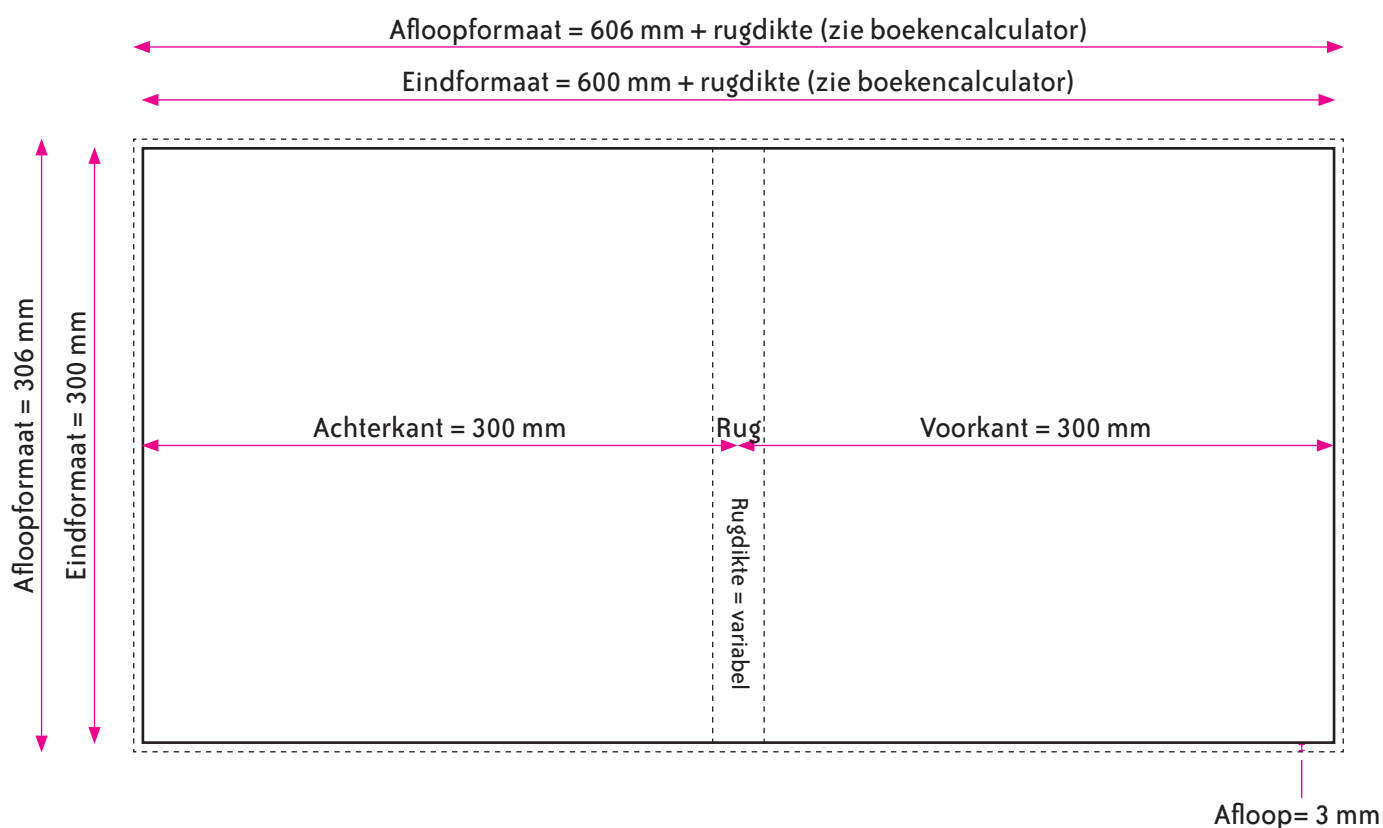

SOFTCOVER 300x300 OMSLAG

OMSLAG

Eindformaat = $600 + \text{rugdikte} \times 300$ mm (B x H)

Afloopformaat = $606 + \text{rugdikte} \times 306$ mm (B x H)

Rugformaat = variabel (zie boekencalculator)

RUGDIKTE

De dikte van de rug is afhankelijk van het aantal pagina's en het papiersoort.

De rugdikte wordt voor u automatisch berekend (zie boekencalculator)

AANLEVEREN PDF OMSLAG

U levert een hoge resolutie PDF aan met het juiste eindformaat en afloopformaat.

De PDF moet snijtekens hebben en 3 mm afloop rondom.

Alle afbeeldingen staan in CMYK of RGB.

Let op! Geen PMS-kleuren gebruiken in combinatie met transparantie.

SOFTCOVER 300x300 BINNENWERK

BINNENWERK

Eindformaat = 300 x 300 mm (B x H)

Afloopformaat = 306 x 306 mm (B x H)

RANDAFSTAND

Houd voor de tekst een veiligheidsmarge van 5 mm aan.

AANLEVEREN PDF BINNENWERK

U levert een hoge resolutie PDF aan met het juiste eindformaat en afloopformaat.