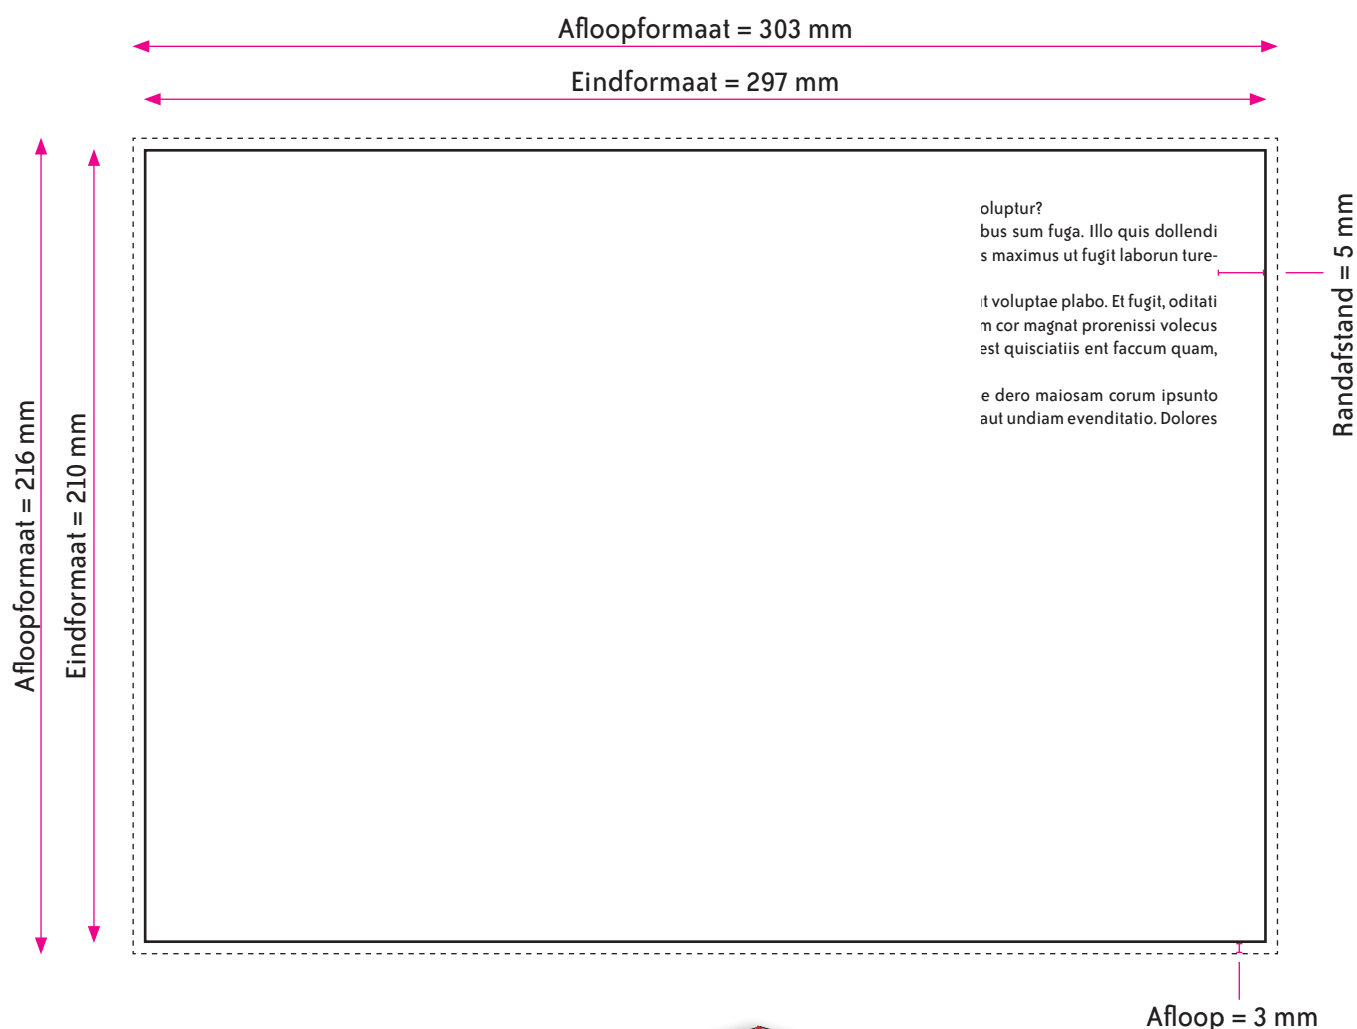

SOFTCOVER A4 BINNENWERK

BINNENWERK

Eindformaat = 297 x 210 mm (B x H)

Afloopformaat = 303 x 216 mm (B x H)

RANDAFSTAND

Houd voor de tekst een veiligheidsmarge van 5 mm aan.

AANLEVEREN PDF BINNENWERK

U levert een hoge resolutie PDF aan met het juiste eindformaat en afloopformaat.

De PDF moet snijtekens hebben en 3 mm afloop rondom.

Alle afbeeldingen staan in CMYK of RGB.

Let op! Geen PMS-kleuren gebruiken in combinatie met transparantie.

LET OP!

Pagina 1 van het binnenwerk van het boek is altijd een rechterpagina.