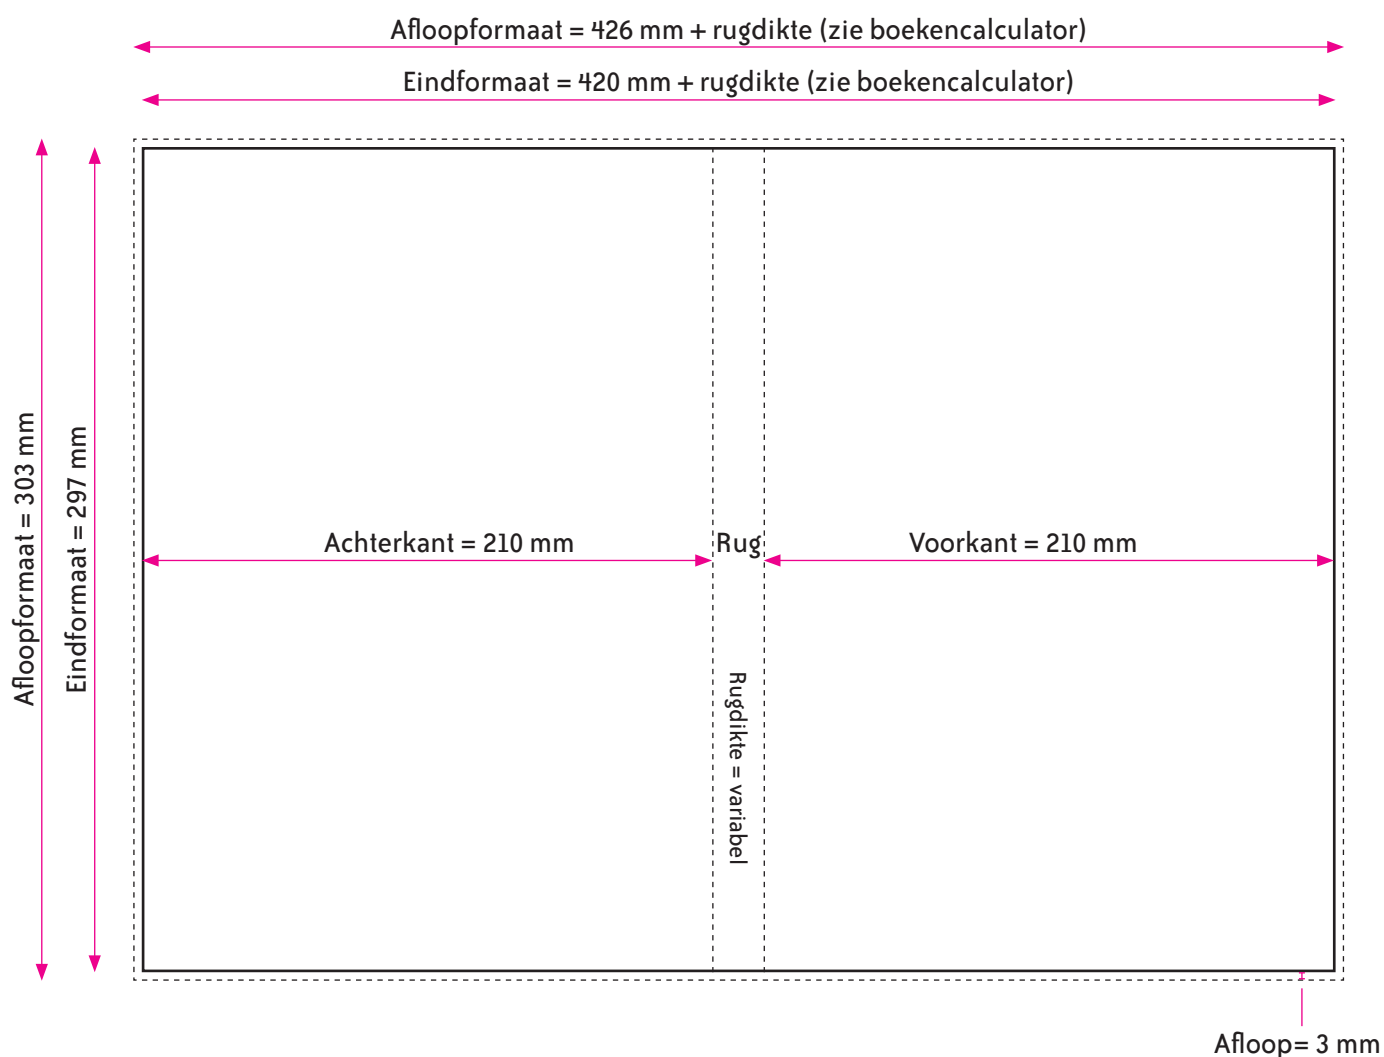

SOFTCOVER A4 OMSLAG

OMSLAG

Eindformaat = $420 + \text{rugdikte} \times 297$ mm (B x H)

Afloopformaat = $426 + \text{rugdikte} \times 303$ mm (B x H)

Rugformaat = variabel (zie boekencalculator)

RUGDIKTE

De dikte van de rug is afhankelijk van het aantal pagina's en het papiersoort.

De rugdikte wordt voor u automatisch berekend (zie boekencalculator)

AANLEVEREN PDF OMSLAG

U levert een hoge resolutie PDF aan met het juiste eindformaat en afloopformaat.

De PDF moet snijtekens hebben en 3 mm afloop rondom.

Alle afbeeldingen staan in CMYK of RGB.

Let op! Geen PMS-kleuren gebruiken in combinatie met transparantie.

SOFTCOVER A4 BINNENWERK

BINNENWERK

Eindformaat = 210 x 297 mm (B x H)

Afloopformaat = 216 x 303 mm (B x H)