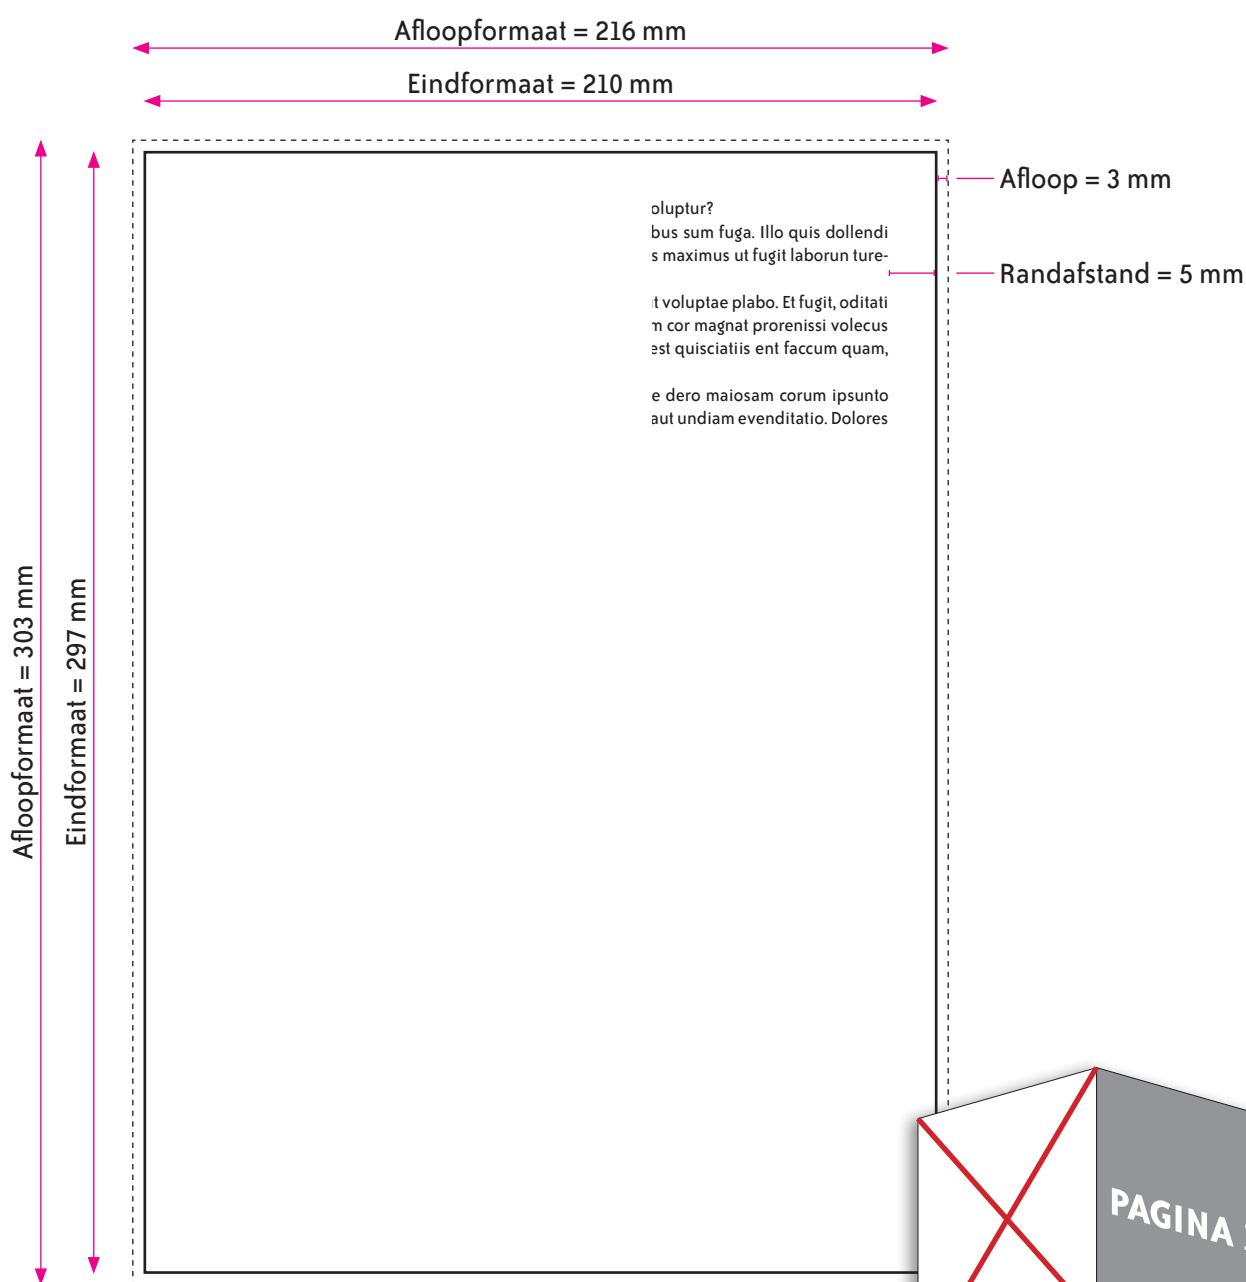

SOFTCOVER A4 OMSLAG

OMSLAG

Eindformaat = $420 + \text{rugdikte} \times 297$ mm (B x H)

Afloopformaat = $426 + \text{rugdikte} \times 303$ mm (B x H)

Rugformaat = variabel (zie boekencalculator)

RUGDIKTE

De dikte van de rug is afhankelijk van het aantal pagina's en het papiersoort.

Alle afbeeldingen staan in CMYK of RGB.

Let op! Geen PMS-kleuren gebruiken in combinatie met transparantie.

SOFTCOVER A4 BINNENWERK

BINNENWERK

Eindformaat = 210 x 297 mm (B x H)

Afloopformaat = 216 x 303 mm (B x H)

RANDAFSTAND

Houd voor de tekst een veiligheidsmarge van 5 mm aan.

AANLEVEREN PDF BINNENWERK

U levert een hoge resolutie PDF aan met het juiste eindformaat en afloopformaat.

De PDF moet snijtekens hebben en 3 mm afloop rondom.

Alle afbeeldingen staan in CMYK of RGB.

Let op! Geen PMS-kleuren gebruiken in combinatie met transparantie.

LET OP!

Pagina 1 van het binnenwerk van het boek is altijd een rechterpagina.