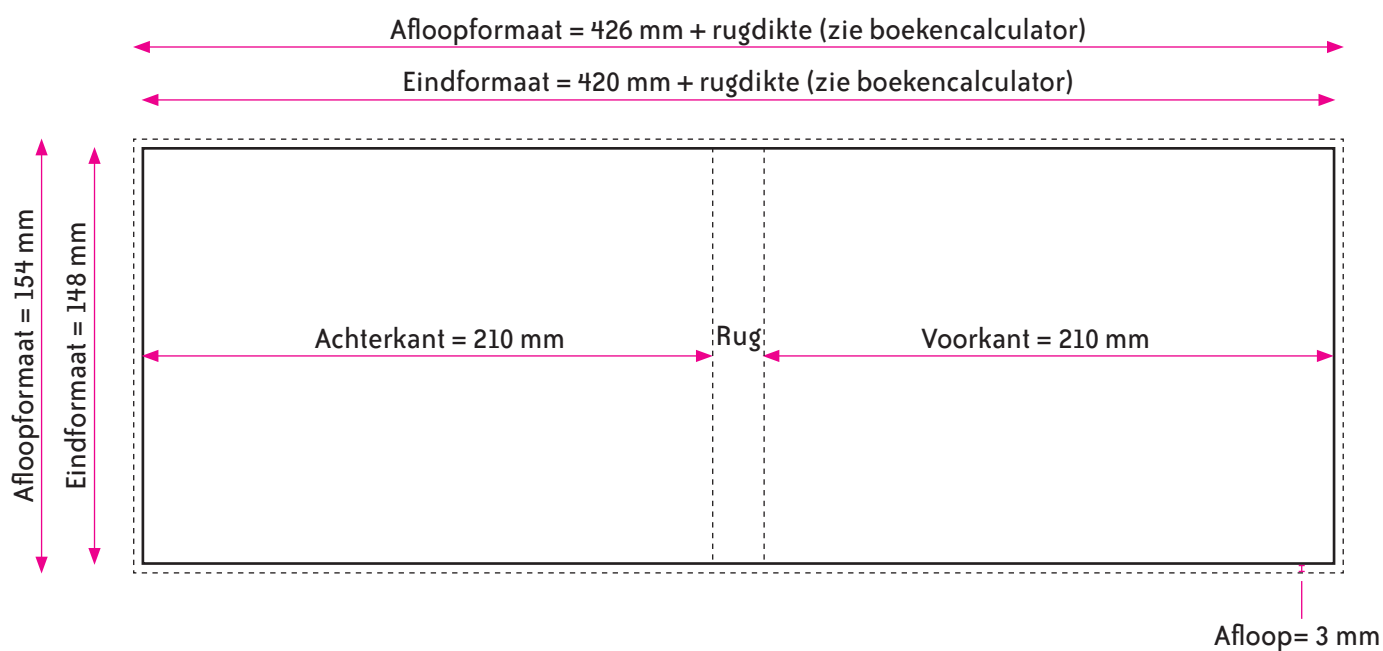

SOFTCOVER A5 OMSLAG

OMSLAG

Eindformaat = $420 + \text{rugdikte} \times 148 \text{ mm}$ (B x H)

Afloopformaat = $426 + \text{rugdikte} \times 154 \text{ mm}$ (B x H)

Rugformaat = variabel (zie boekencalculator)

RUGDIKTE

De dikte van de rug is afhankelijk van het aantal pagina's en het papiersoort.

De rugdikte wordt voor u automatisch berekend (zie boekencalculator)

AANLEVEREN PDF OMSLAG

U levert een hoge resolutie PDF aan met het juiste eindformaat en afloopformaat.

De PDF moet snijtekens hebben en 3 mm afloop rondom.

Alle afbeeldingen staan in CMYK of RGB.

Let op! Geen PMS-kleuren gebruiken in combinatie met transparantie.