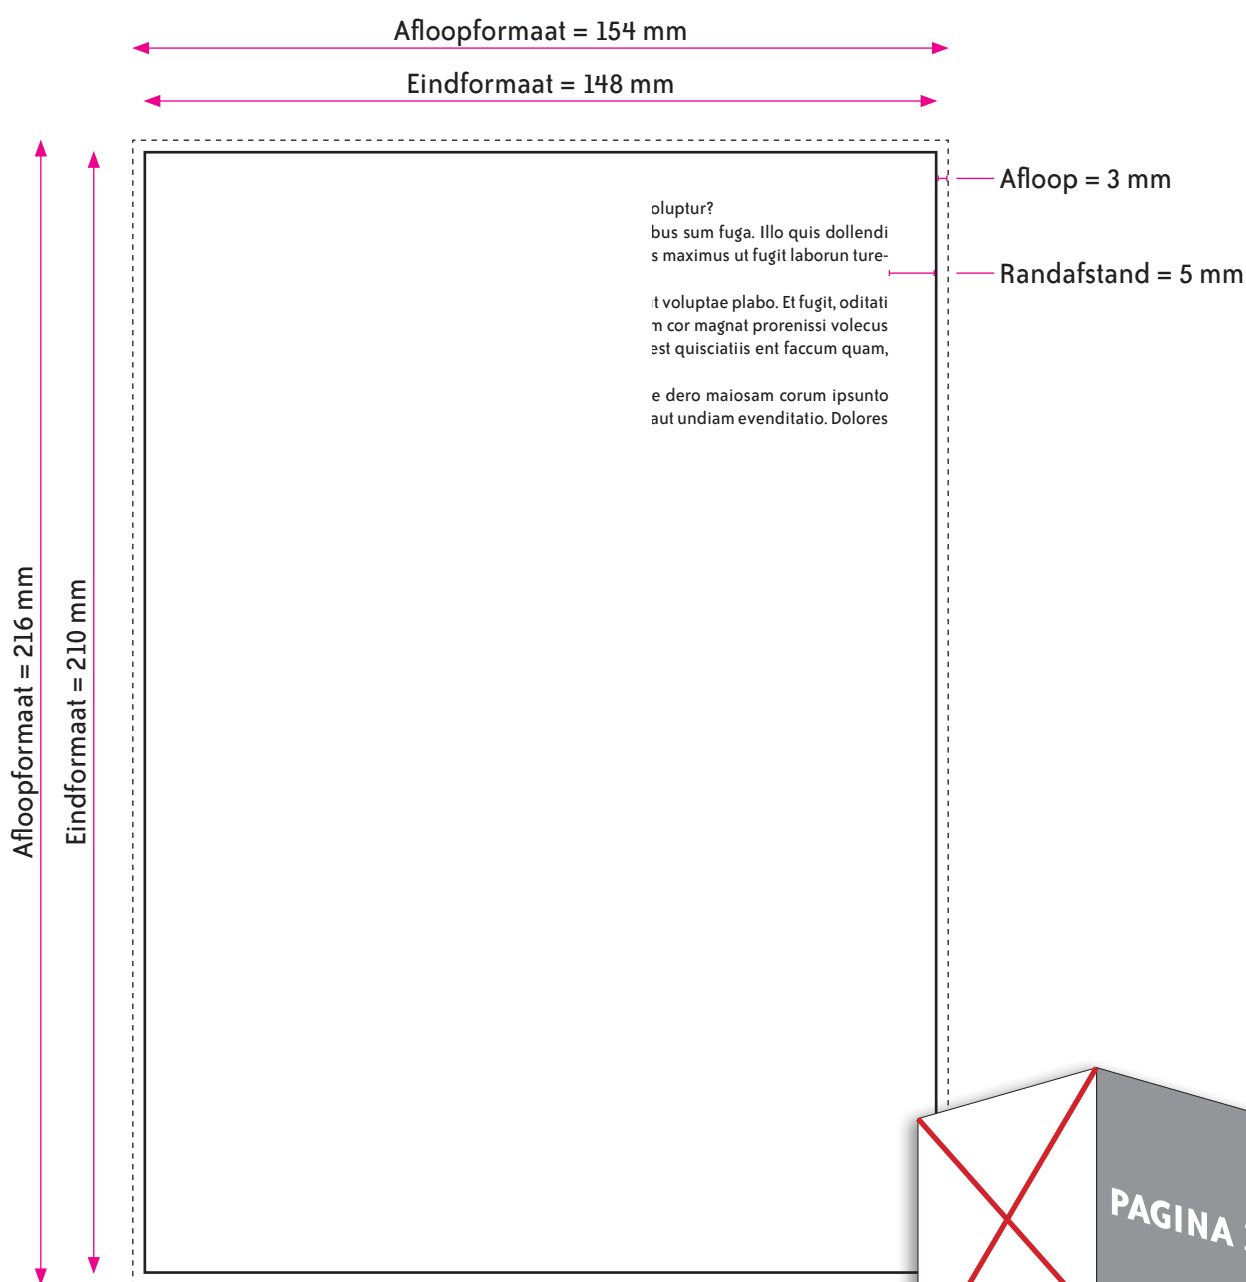

SOFTCOVER A5 OMSLAG

OMSLAG

Eindformaat = $296 + \text{rugdikte} \times 210 \text{ mm}$ (B x H)

Afloopformaat = $302 + \text{rugdikte} \times 216 \text{ mm}$ (B x H)

Rugformaat = variabel (zie boekencalculator)

De PDF moet snijtekens hebben en 3 mm afloop rondom.

Alle afbeeldingen staan in CMYK of RGB.

Let op! Geen PMS-kleuren gebruiken in combinatie met transparantie.

SOFTCOVER A5 BINNENWERK

BINNENWERK

Eindformaat = 148 x 210 mm (B x H)

Afloopformaat = 154 x 216 mm (B x H)

RANDAFSTAND

Houd voor de tekst een veiligheidsmarge van 5 mm aan.

AANLEVEREN PDF BINNENWERK

U levert een hoge resolutie PDF aan met het juiste eindformaat en afloopformaat.

De PDF moet snijtekens hebben en 3 mm afloop rondom.

Alle afbeeldingen staan in CMYK of RGB.

Let op! Geen PMS-kleuren gebruiken in combinatie met transparantie.

LET OP!

Pagina 1 van het binnenwerk van het boek is altijd een rechterpagina.