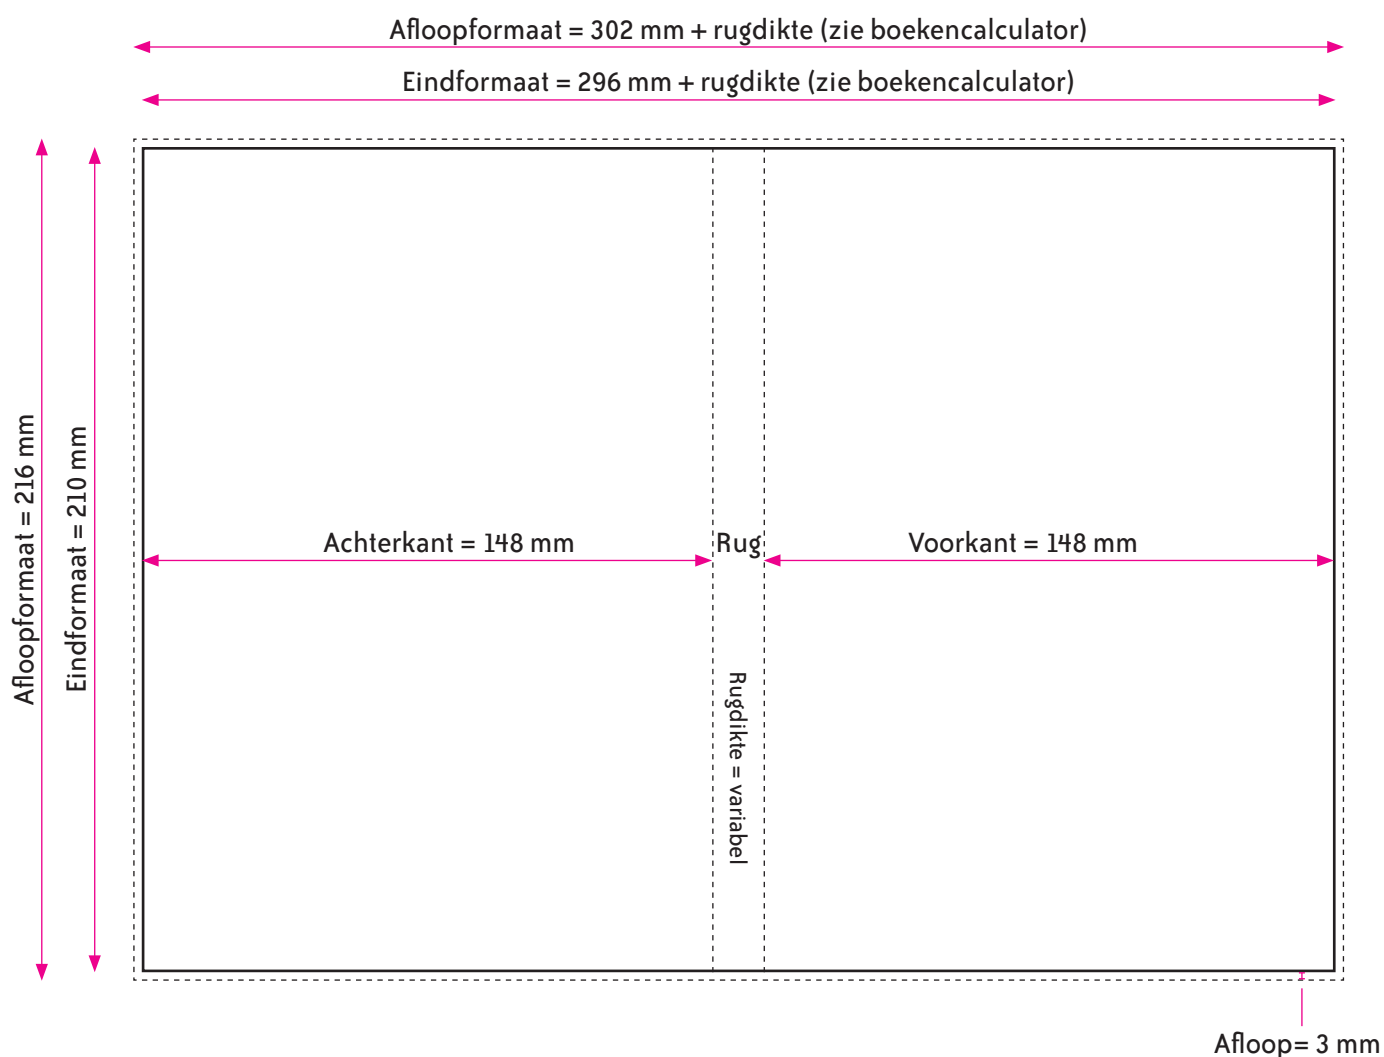

SOFTCOVER A5 OMSLAG

OMSLAG

Eindformaat = $296 + \text{rugdikte} \times 210 \text{ mm}$ (B x H)

Afloopformaat = $302 + \text{rugdikte} \times 216 \text{ mm}$ (B x H)

Rugformaat = variabel (zie boekencalculator)

RUGDIKTE

De dikte van de rug is afhankelijk van het aantal pagina's en het papiersoort.

De rugdikte wordt voor u automatisch berekend (zie boekencalculator)

AANLEVEREN PDF OMSLAG

U levert een hoge resolutie PDF aan met het juiste eindformaat en afloopformaat.

De PDF moet snijtekens hebben en 3 mm afloop rondom.

Alle afbeeldingen staan in CMYK of RGB.

Let op! Geen PMS-kleuren gebruiken in combinatie met transparantie.

SOFTCOVER A5 BINNENWERK

BINNENWERK

Eindformaat = 148 x 210 mm (B x H)

Afloopformaat = 154 x 216 mm (B x H)

RANDAFSTAND

Houd voor de tekst een veiligheidsmarge van 5 mm aan.

AANLEVEREN PDF BINNENWERK

U levert een hoge resolutie PDF aan met het juiste eindformaat en afloopformaat.