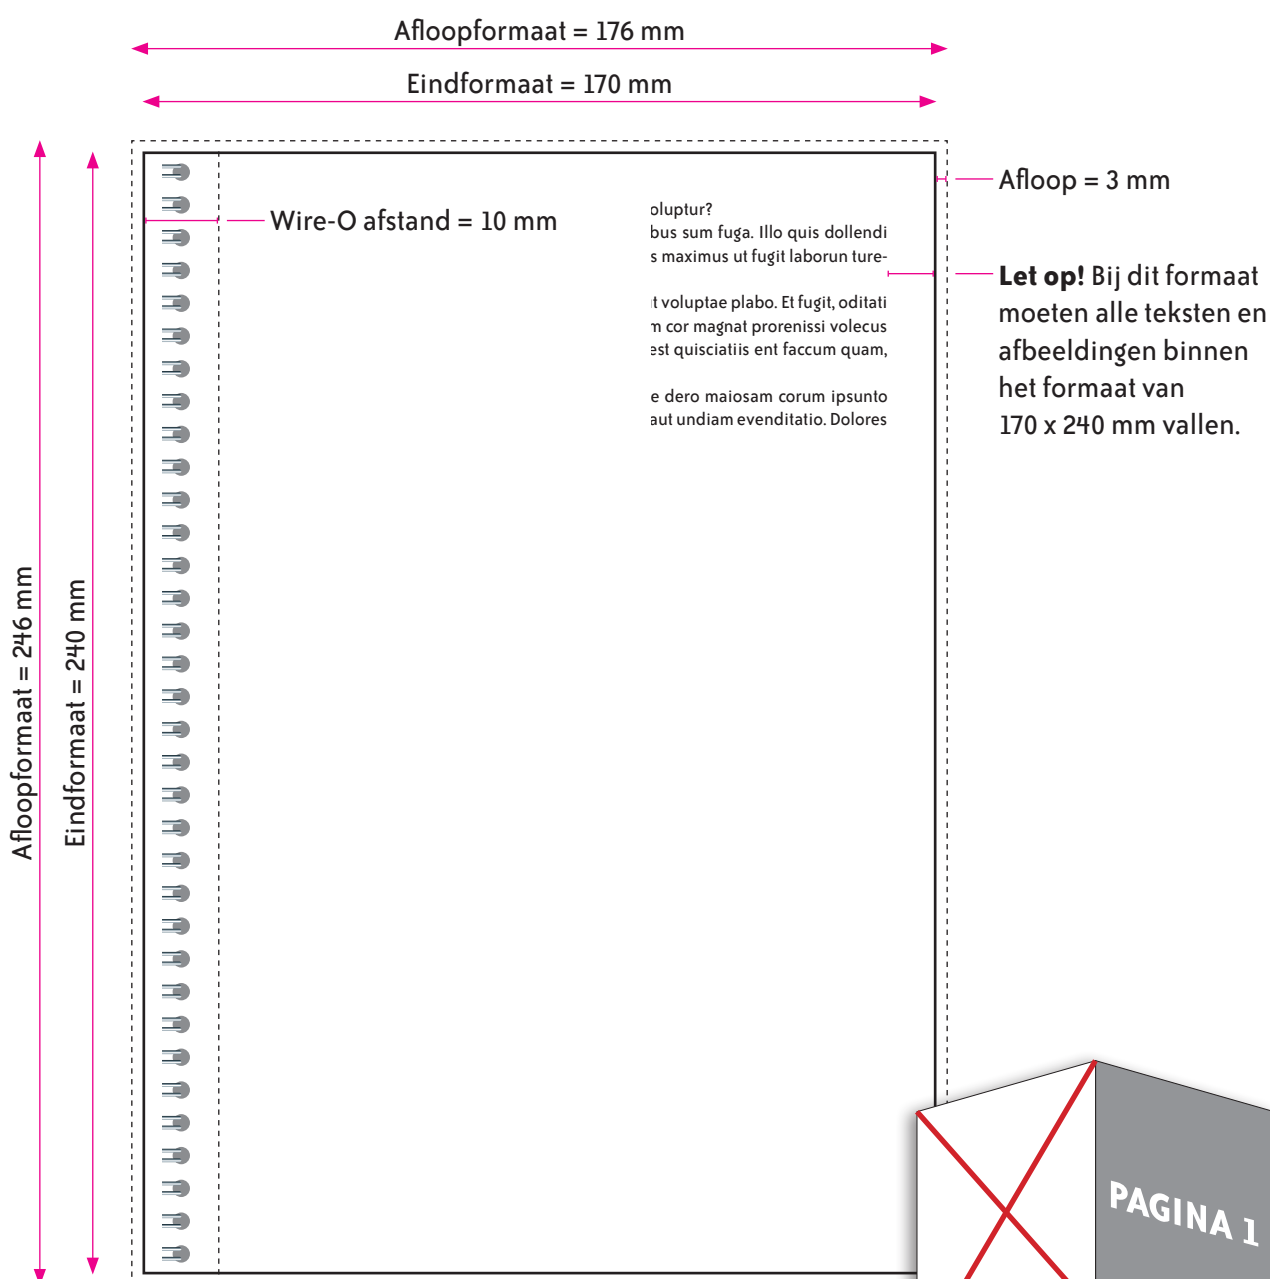

WIRE-O 170x240 OMSLAG

OMSLAG

Eindformaat = 170 x 240 mm (B x H)

Afloopformaat = 176 x 246 mm (B x H)

WIRE-O AFSTAND

Houd voor de tekst en afbeeldingen rekening met de wire-o afstand van 10 mm.

AANLEVEREN PDF OMSLAG

U levert een hoge resolutie PDF aan met het juiste eindformaat en afloopformaat.

De PDF moet snijtekens hebben en 3 mm afloop rondom.

Omslag enkelzijdig: De PDF heeft 2 pagina's. Pagina 1 van de PDF is de voorkant en pagina 2 is de achterkant.

WIRE-O 170x240 BINNENWERK

BINNENWERK

Eindformaat = 170 x 240 mm (B x H)

Afloopformaat = 176 x 246 mm (B x H)

WIRE-O AFSTAND

Houd voor de tekst en afbeeldingen rekening met de wire-o afstand van 10 mm.

AANLEVEREN PDF BINNENWERK

U levert een hoge resolutie PDF aan met het juiste eindformaat en afloopformaat.

De PDF moet snijtekens hebben en 3 mm afloop rondom.

Alle afbeeldingen staan in CMYK of RGB.

Let op! Geen PMS-kleuren gebruiken in combinatie met transparantie.