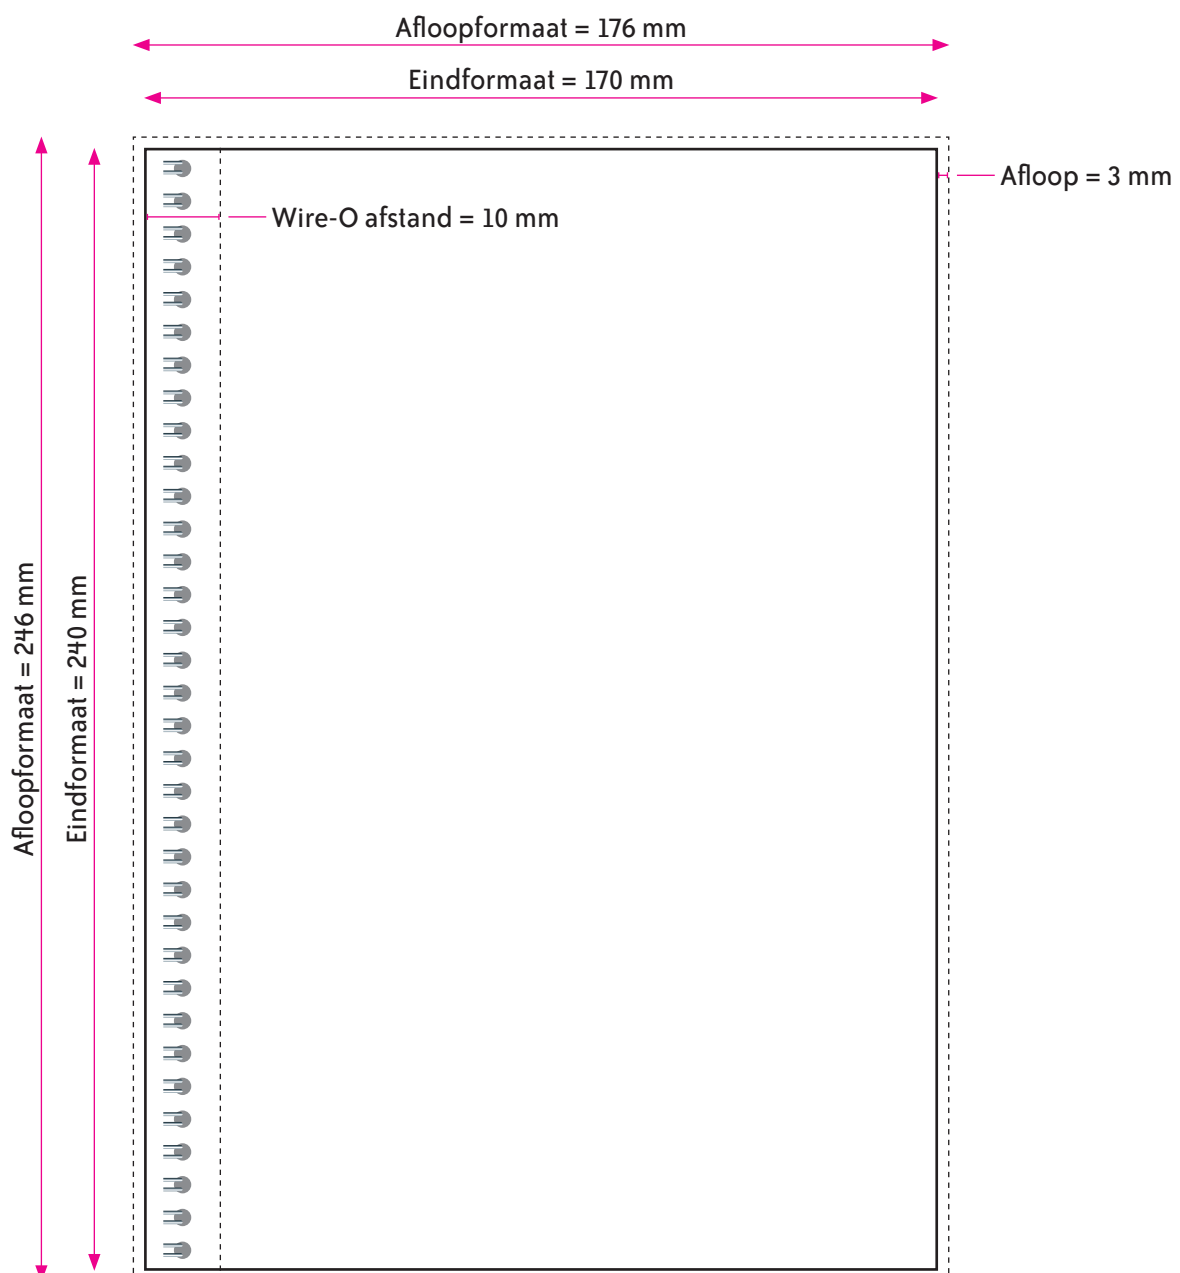

WIRE-O 170x240 OMSLAG

OMSLAG

Eindformaat = 170 x 240 mm (B x H)

Afloopformaat = 176 x 246 mm (B x H)

WIRE-O AFSTAND

Houd voor de tekst en afbeeldingen rekening met de wire-o afstand van 10 mm.

AANLEVEREN PDF OMSLAG

U levert een hoge resolutie PDF aan met het juiste eindformaat en afloopformaat.

De PDF moet snijtekens hebben en 3 mm afloop rondom.

Omslag enkelzijdig: De PDF heeft 2 pagina's. Pagina 1 van de PDF is de voorkant en pagina 2 is de achterkant.

Omslag dubbelzijdig: De PDF heeft 4 pagina's. Pagina 1 van de PDF is de voorkant en pagina 2 is de binnenkant van het omslag. Pagina 3 is de binnenkant van de achterkant en pagina 4 is de achterkant.

Alle afbeeldingen staan in CMYK of RGB. Let op! Geen PMS-kleuren gebruiken in combinatie met transparantie.

WIRE-O 170x240 BINNENWERK

BINNENWERK

Eindformaat = 170 x 240 mm (B x H)

Afloopformaat = 176 x 246 mm (B x H)

WIRE-O AFSTAND

Houd voor de tekst en afbeeldingen rekening met de wire-o afstand van 10 mm.

AANLEVEREN PDF BINNENWERK