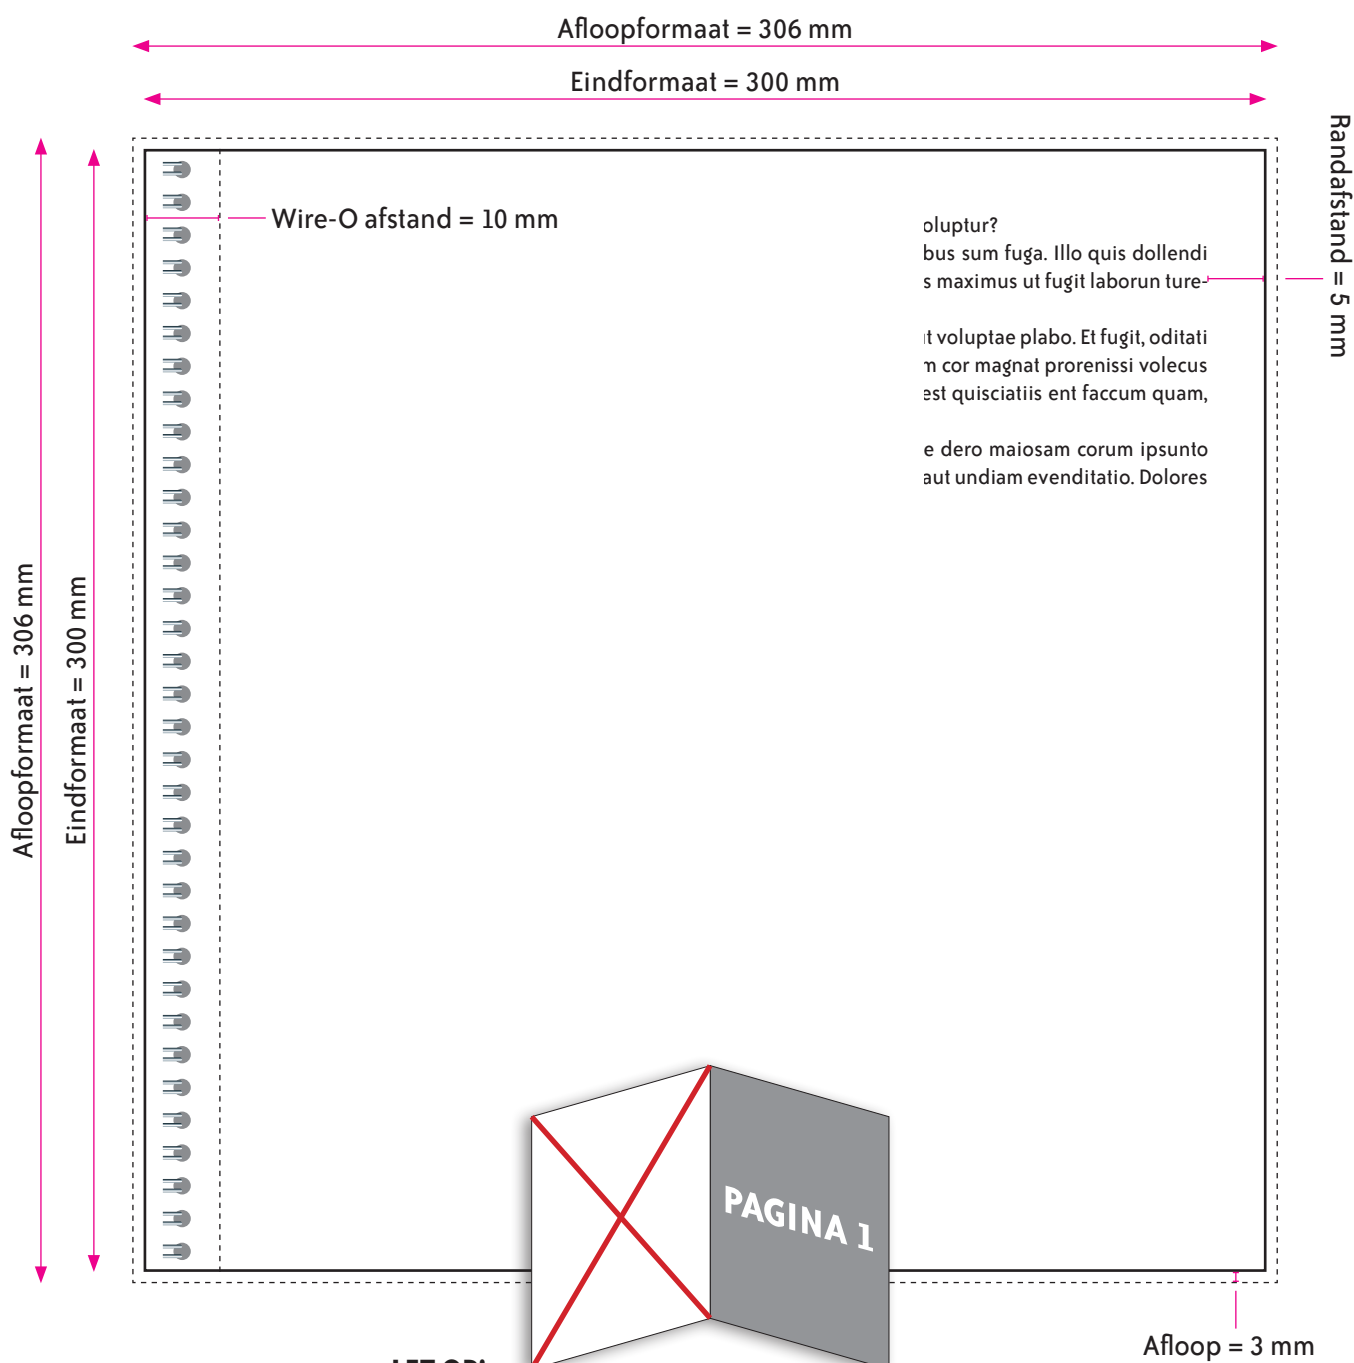

WIRE-O 300x300 OMSLAG

OMSLAG

Eindformaat = 300 x 300 mm (B x H)

Afloopformaat = 306 x 306 mm (B x H)

WIRE-O AFSTAND

Houd voor de tekst en afbeeldingen rekening met de wire-o afstand van 10 mm.

AANLEVEREN PDF OMSLAG

Omslag dubbelzijdig: De PDF heeft 4 pagina's. Pagina 1 van de PDF is de voorkant en pagina 2 is de binnenkant van het omslag. Pagina 3 is de binnenkant van de achterkant en pagina 4 is de achterkant.

Alle afbeeldingen staan in CMYK of RGB. Let op! Geen PMS-kleuren gebruiken in combinatie met transparantie.

WIRE-O 300x300 BINNENWERK

BINNENWERK

Eindformaat = 300 x 300 mm (B x H)

Afloopformaat = 306 x 306 mm (B x H)

RANDAFSTAND EN WIRE-O AFSTAND

Houd voor de tekst een veiligheidsmarge van 5 mm aan.

Houd voor de tekst en afbeeldingen rekening met de wire-o afstand van 10 mm.

AANLEVEREN PDF BINNENWERK

U levert een hoge resolutie PDF aan met het juiste eindformaat en afloopformaat.

De PDF moet snijtekens hebben en 3 mm afloop rondom.

Alle afbeeldingen staan in CMYK of RGB.

Let op! Geen PMS-kleuren gebruiken in combinatie met transparantie.