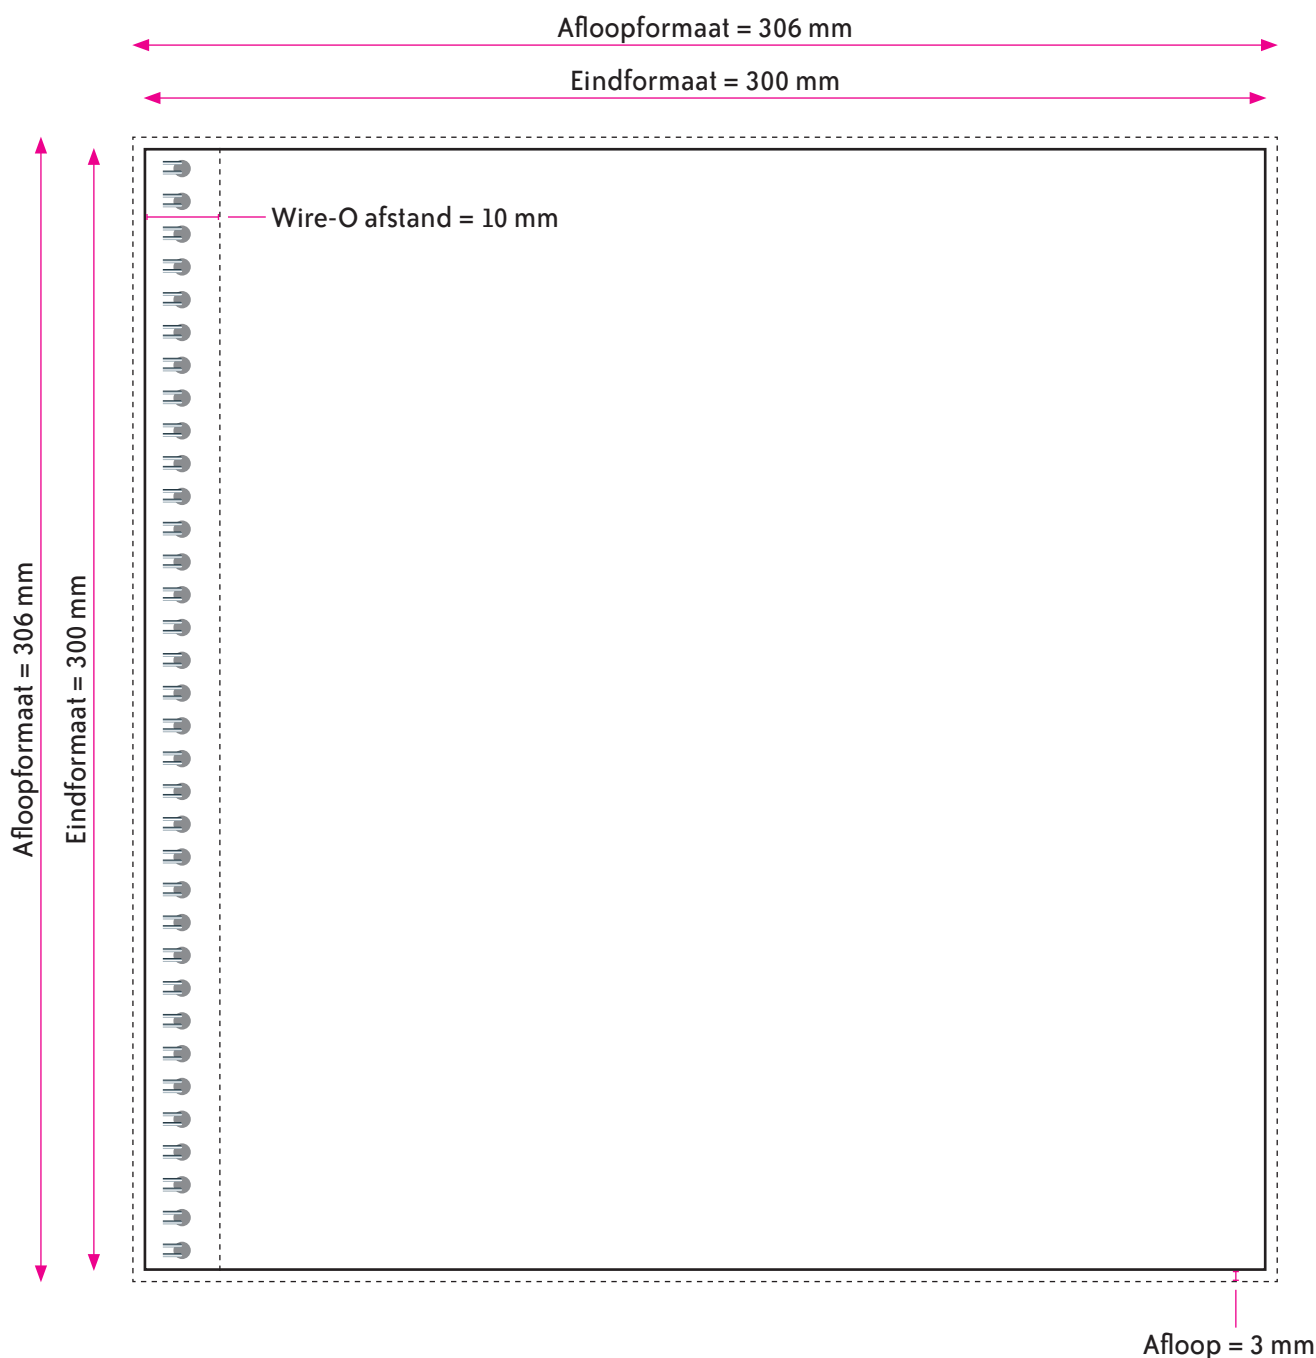

WIRE-O 300x300 OMSLAG

OMSLAG

Eindformaat = 300 x 300 mm (B x H)

Afloopformaat = 306 x 306 mm (B x H)

WIRE-O AFSTAND

Houd voor de tekst en afbeeldingen rekening met de wire-o afstand van 10 mm.

AANLEVEREN PDF OMSLAG

U levert een hoge resolutie PDF aan met het juiste eindformaat en afloopformaat.

De PDF moet snijtekens hebben en 3 mm afloop rondom.

Omslag enkelzijdig: De PDF heeft 2 pagina's. Pagina 1 van de PDF is de voorkant en pagina 2 is de achterkant.

Omslag dubbelzijdig: De PDF heeft 4 pagina's. Pagina 1 van de PDF is de voorkant en pagina 2 is de binnenkant van het omslag. Pagina 3 is de binnenkant van de achterkant en pagina 4 is de achterkant.

Alle afbeeldingen staan in CMYK of RGB. Let op! Geen PMS-kleuren gebruiken in combinatie met transparantie.

WIRE-O 300x300 BINNENWERK

BINNENWERK

Eindformaat = 300 x 300 mm (B x H)

Afloopformaat = 306 x 306 mm (B x H)

RANDAFSTAND EN WIRE-O AFSTAND

Houd voor de tekst een veiligheidsmarge van 5 mm aan.

Houd voor de tekst en afbeeldingen rekening met de wire-o afstand van 10 mm.