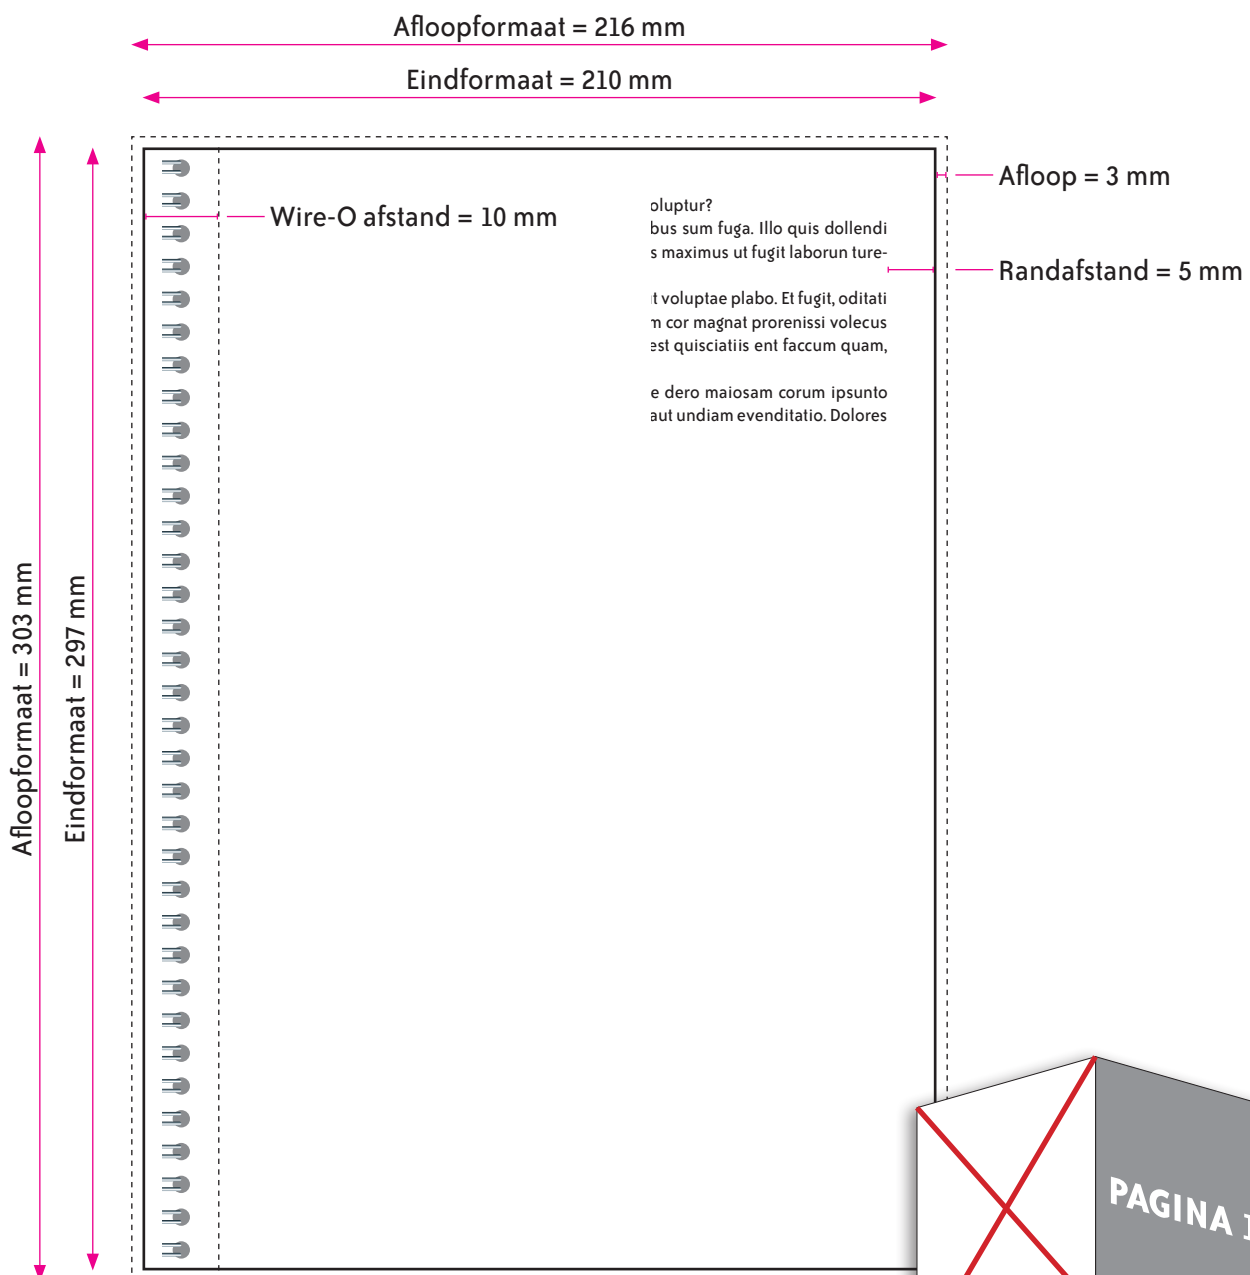

WIRE-O A4 OMSLAG

OMSLAG

Eindformaat = 210 x 297 mm (B x H)

Afloopformaat = 216 x 303 mm (B x H)

WIRE-O AFSTAND

Houd voor de tekst en afbeeldingen rekening met de wire-o afstand van 10 mm.

AANLEVEREN PDF OMSLAG

WIRE-O A4 BINNENWERK

BINNENWERK

Eindformaat = 210 x 297 mm (B x H)

Afloopformaat = 216 x 303 mm (B x H)

RANDAFSTAND EN WIRE-O AFSTAND

Houd voor de tekst een veiligheidsmarge van 5 mm aan.

Houd voor de tekst en afbeeldingen rekening met de wire-o afstand van 10 mm.

AANLEVEREN PDF BINNENWERK

U levert een hoge resolutie PDF aan met het juiste eindformaat en afloopformaat.

De PDF moet snijtekens hebben en 3 mm afloop rondom.

Alle afbeeldingen staan in CMYK of RGB.

Let op! Geen PMS-kleuren gebruiken in combinatie met transparantie.