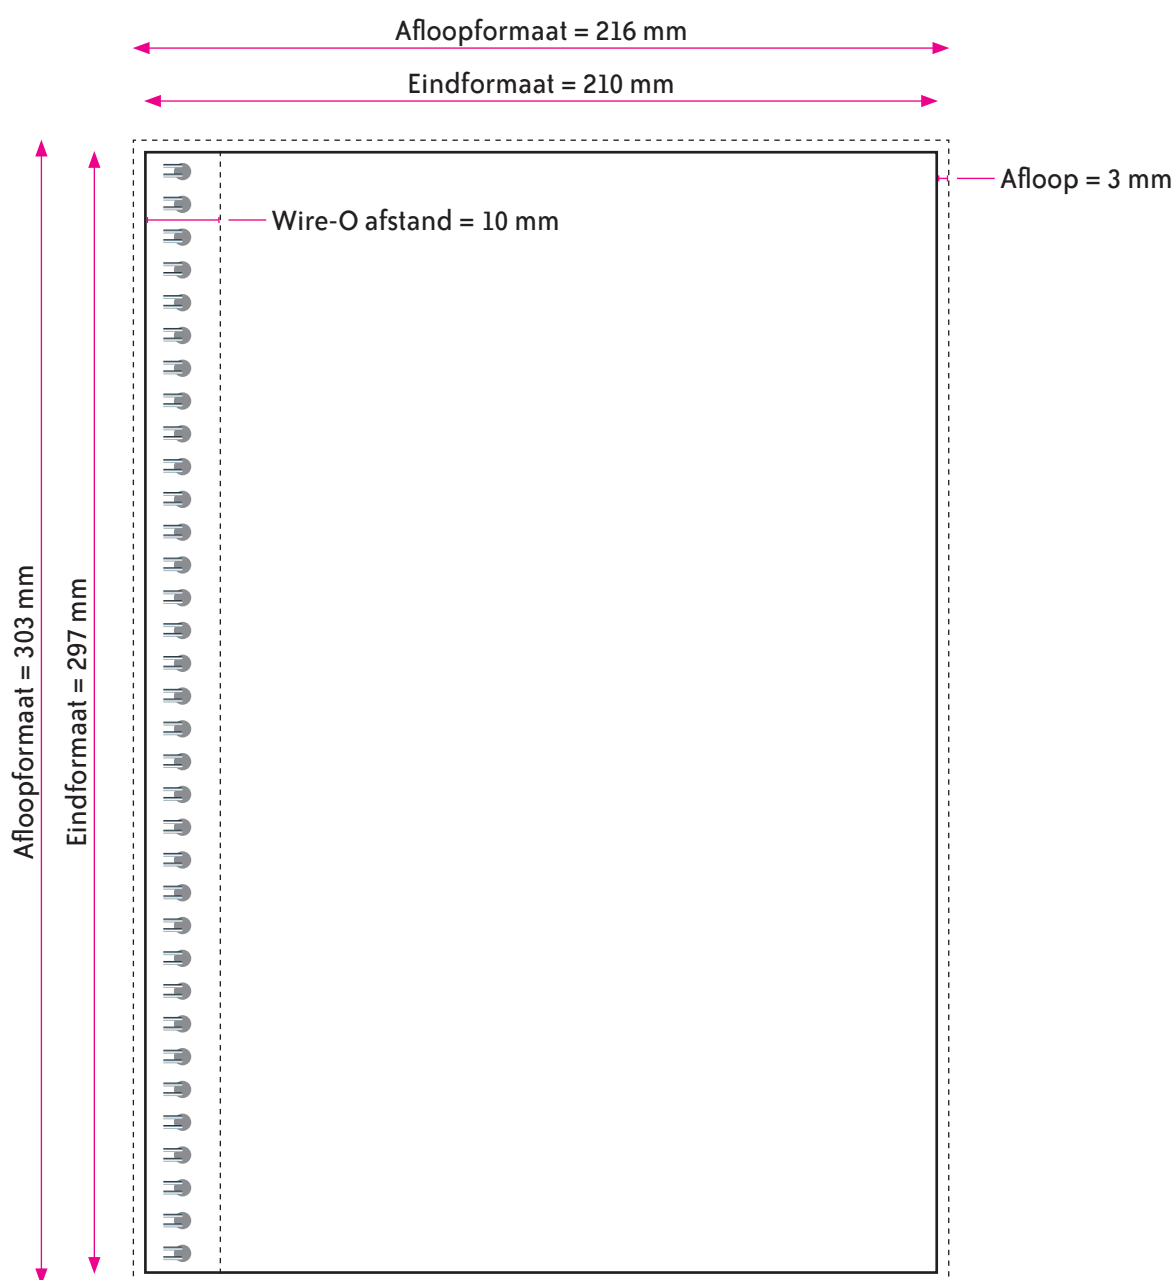

WIRE-O A4 OMSLAG

OMSLAG

Eindformaat = 210 x 297 mm (B x H)

Afloopformaat = 216 x 303 mm (B x H)

WIRE-O AFSTAND

Houd voor de tekst en afbeeldingen rekening met de wire-o afstand van 10 mm.

AANLEVEREN PDF OMSLAG

U levert een hoge resolutie PDF aan met het juiste eindformaat en afloopformaat.

De PDF moet snijtekens hebben en 3 mm afloop rondom.

Alle afbeeldingen staan in CMYK of RGB.

Let op! Geen PMS-kleuren gebruiken in combinatie met transparantie.

WIRE-O A4 BINNENWERK

BINNENWERK

Eindformaat = 210 x 297 mm (B x H)

Afloopformaat = 216 x 303 mm (B x H)

RANDAFSTAND EN WIRE-O AFSTAND

Houd voor de tekst een veiligheidsmarge van 5 mm aan.

Houd voor de tekst en afbeeldingen rekening met de wire-o afstand van 10 mm.

AANLEVEREN PDF BINNENWERK

U levert een hoge resolutie PDF aan met het juiste eindformaat en afloopformaat.

De PDF moet snijtekens hebben en 3 mm afloop rondom.

Alle afbeeldingen staan in CMYK of RGB.

Let op! Geen PMS-kleuren gebruiken in combinatie met transparantie.