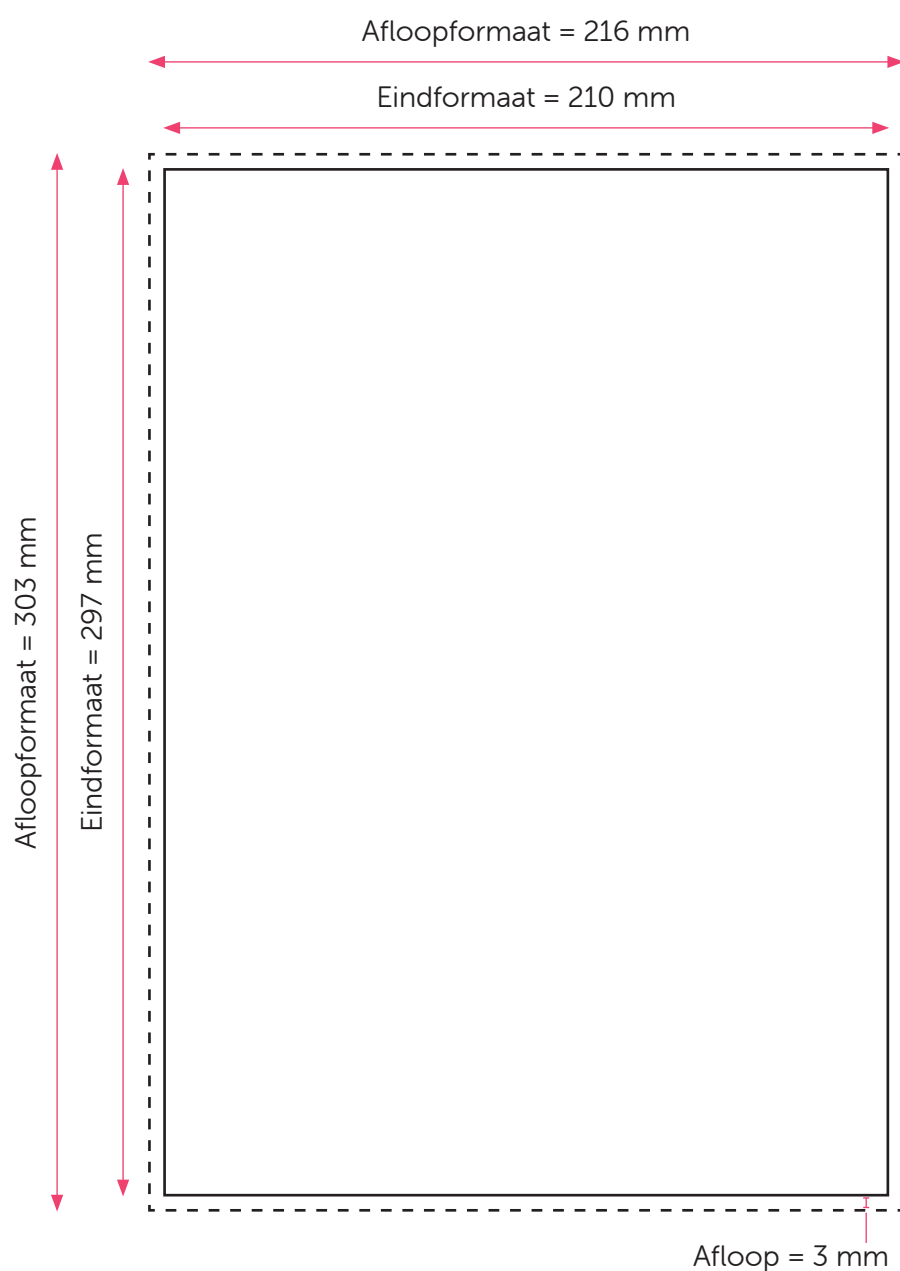

Aanleveren op baliebordje A4

U levert een hoge resolutie pdf aan met het juiste eind- en afloopformaat.
Alle afbeeldingen staan in CMYK of RGB.

Formaat

Eindformaat = 210 x 297 mm

Afloopformaat = 216 x 303 mm