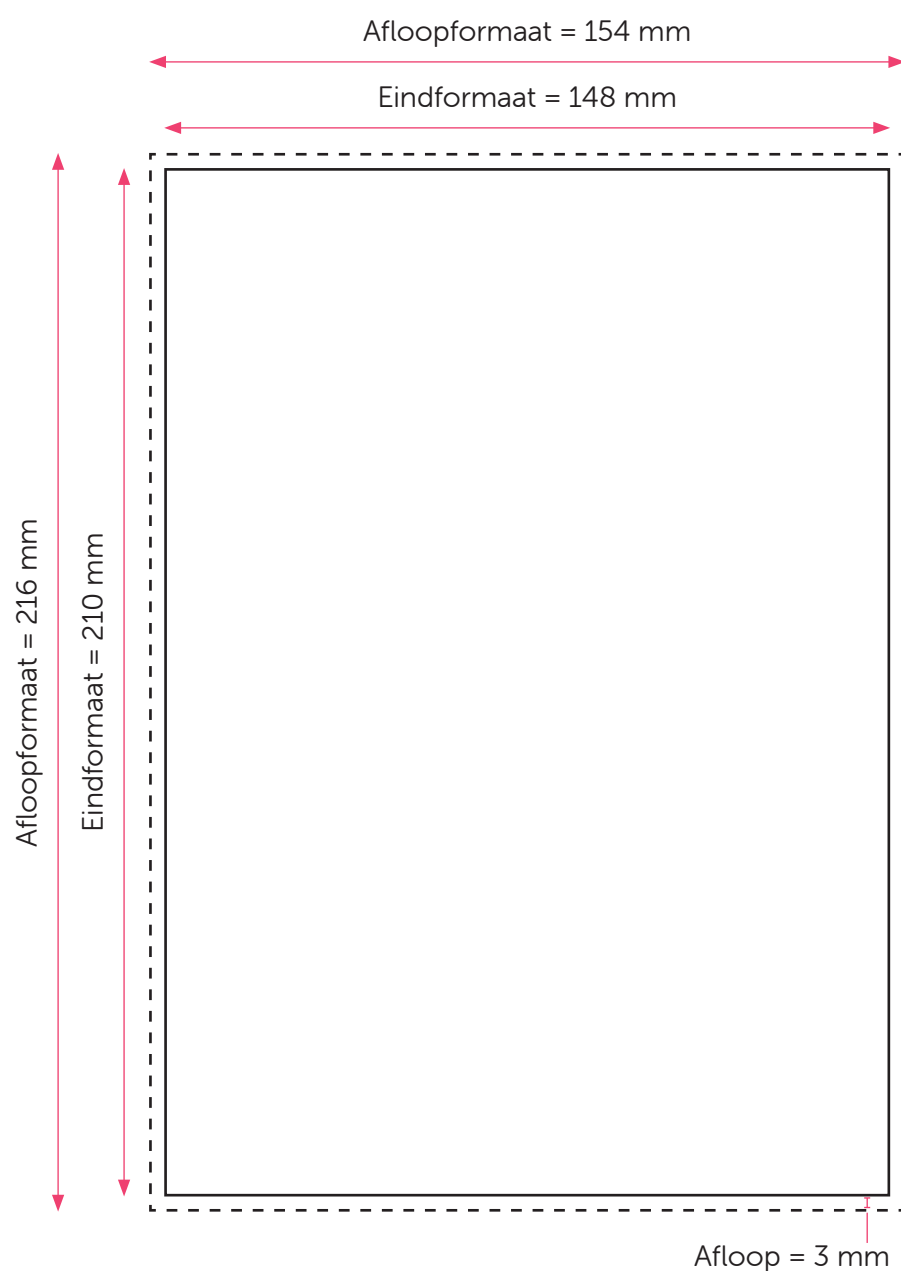

Aanleveren op baliebordje A5

U levert een hoge resolutie pdf aan met het juiste eind- en afloopformaat.
Alle afbeeldingen staan in CMYK of RGB.

Formaat

Eindformaat = 148 x 210 mm

Afloopformaat = 154 x 216 mm