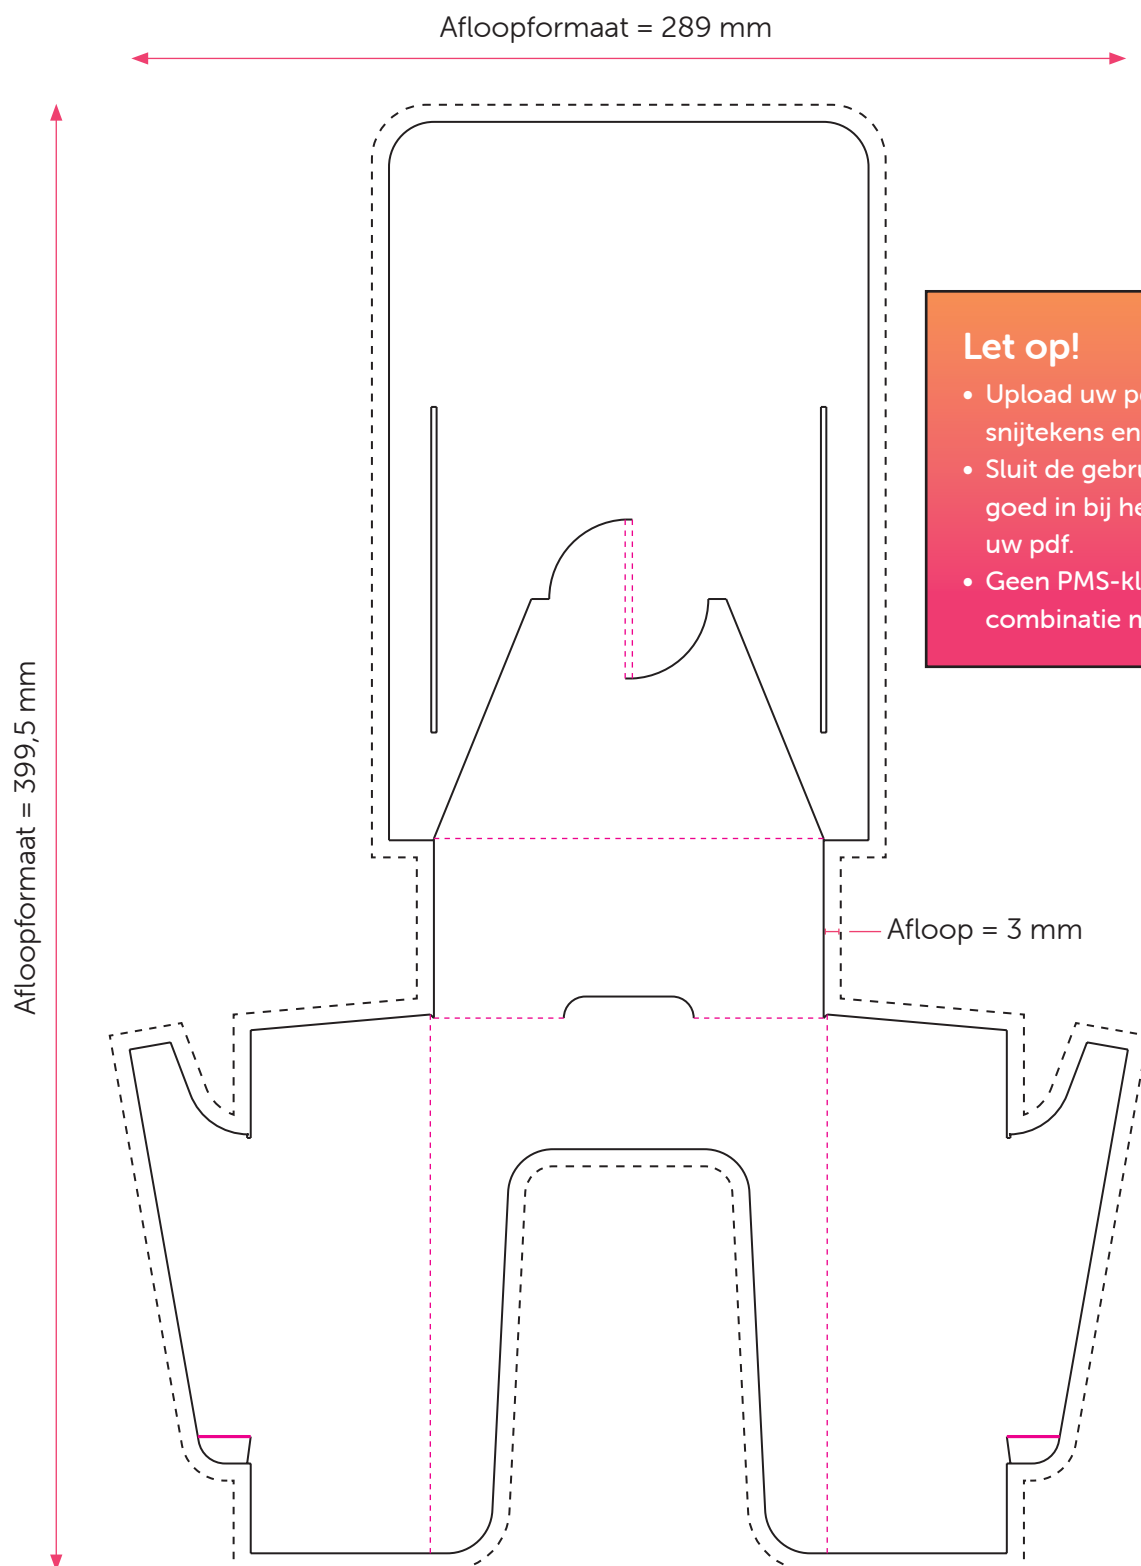

Aanleveren baliedisplay A6

U levert een hoge resolutie PDF aan met het juiste eindformaat.
Alle afbeeldingen staan in CMYK of RGB.

Formaat

Eindformaat = 289 x 399,5 mm

Diepte van bakje = 48 mm

Let op!

- Upload uw pdf **zonder** snijtekens en **zonder** afloop.
- Sluit de gebruikte lettertypes goed in bij het exporteren van uw pdf.
- Geen PMS-kleuren gebruiken in combinatie met transparantie.