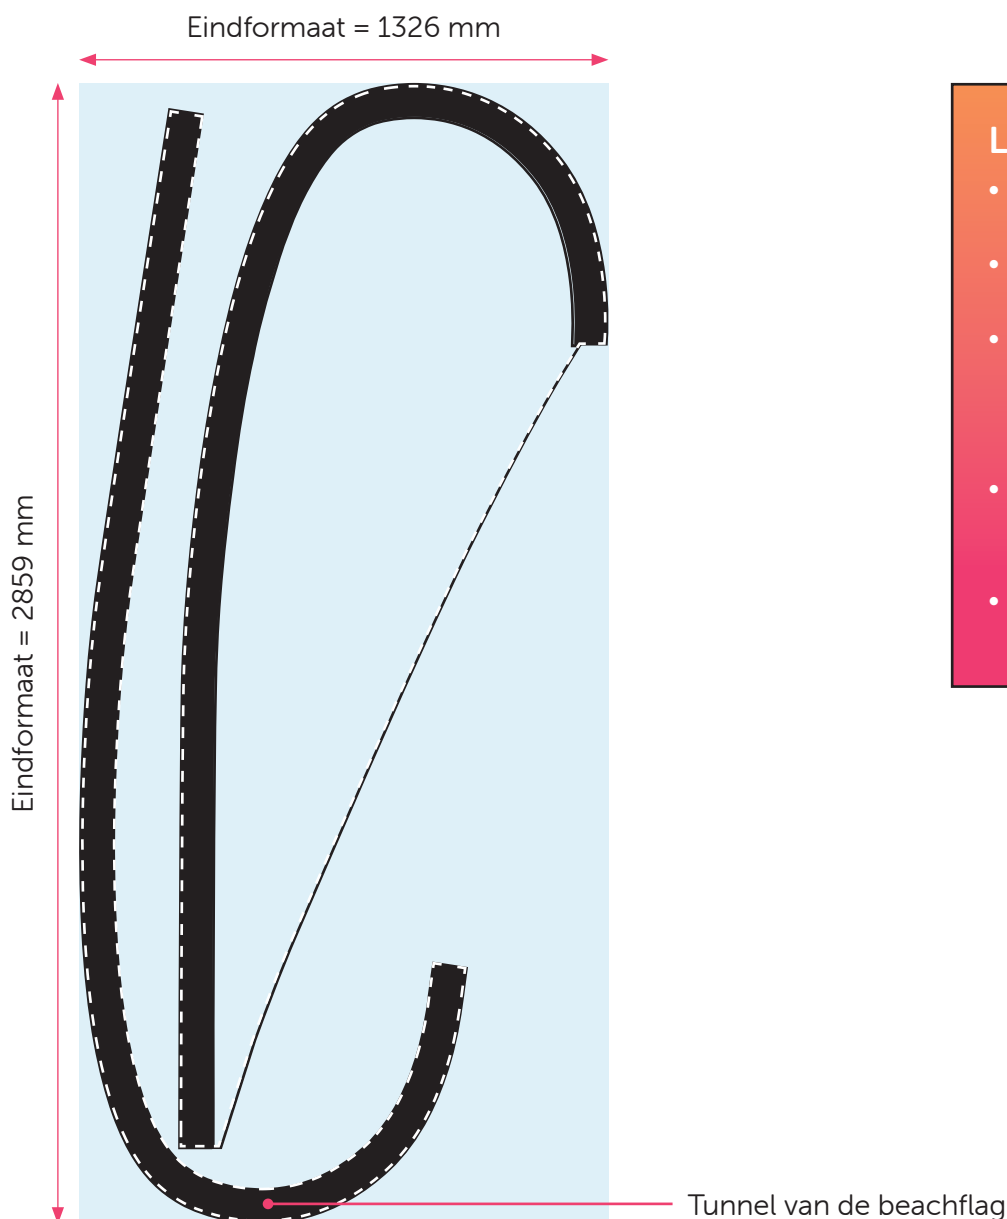

### Formaat

Formaat beachflag = 1000 x 2500 mm

Formaat PDF = 1326 x 2859 mm