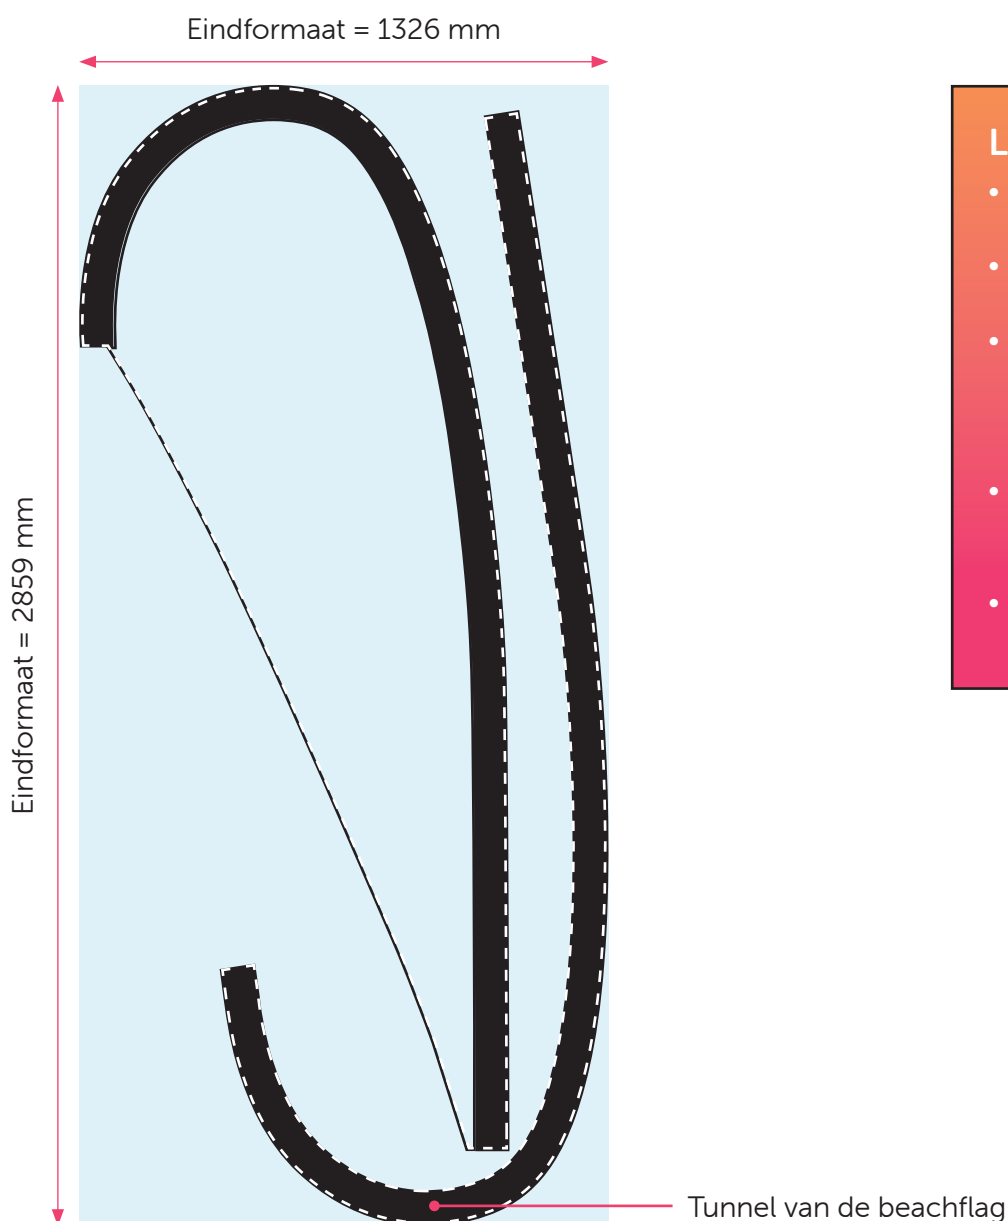

BEACHFLAG DROP MEDIUM RECHTS

Aanleveren beachflag drop medium

U levert een hoge resolutie PDF aan met het juiste eindformaat.
Alle afbeeldingen staan in CMYK of RGB.

Formaat

Formaat beachflag = 1000 x 2500 mm
Formaat PDF = 1326 x 2859 mm

Let op!

- Upload uw pdf **zonder** snijtekens en **zonder** afloop.
- We raden aan om de templates van onze site te gebruiken.
- Het is mogelijk om de tunnel in een andere kleur te veranderen. U kunt dit aanpassen in de template.
- Sluit de gebruikte lettertypes goed in bij het exporteren van uw pdf.
- Geen PMS-kleuren gebruiken in combinatie met transparantie.