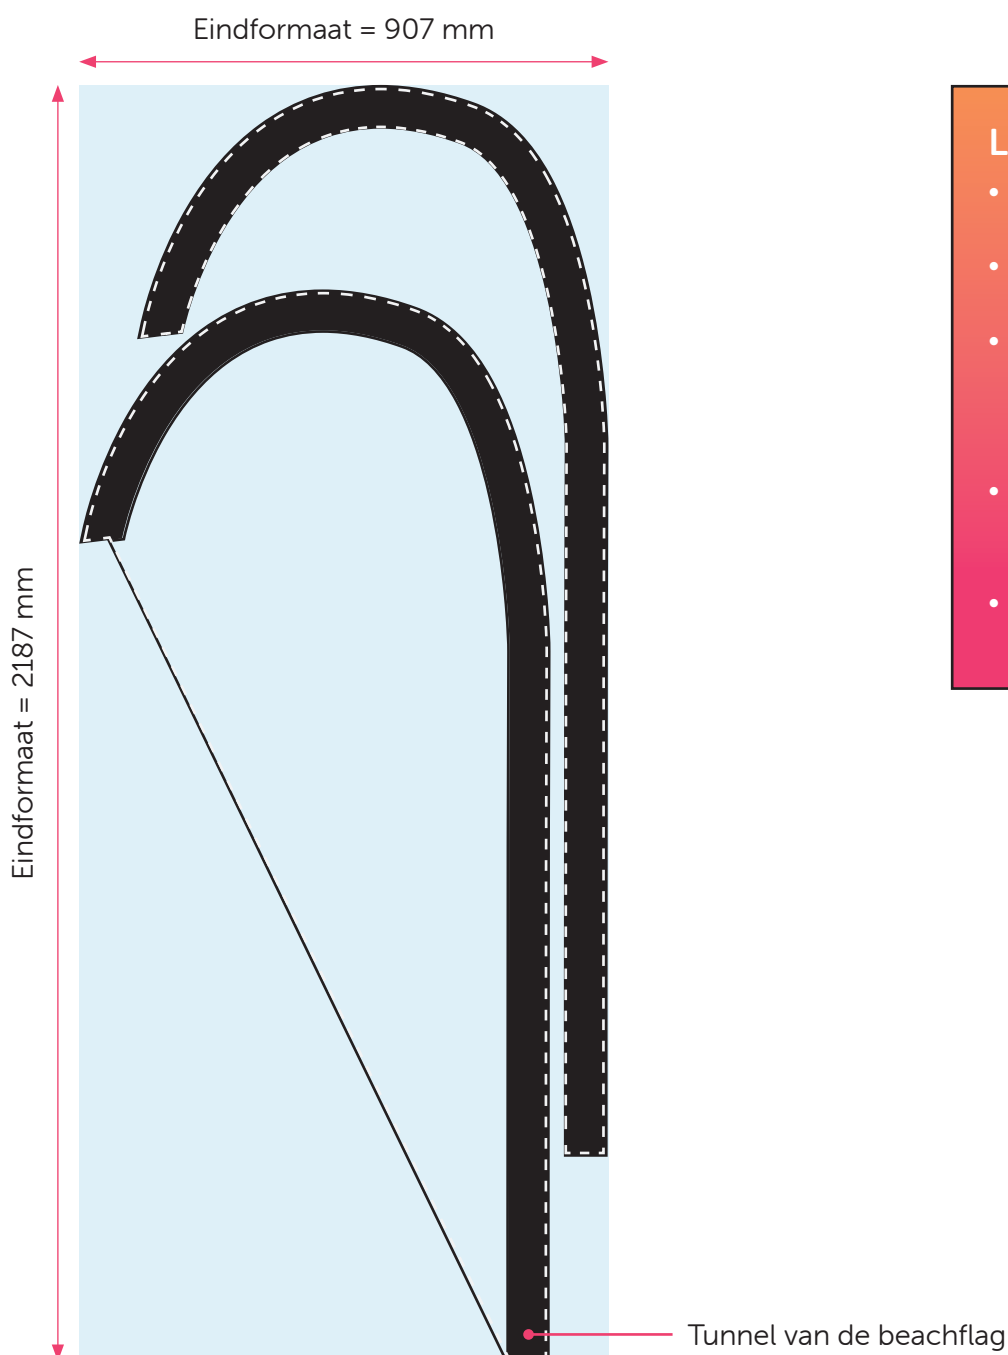

BEACHFLAG DROP SMALL LINKS

Aanleveren beachflag drop small

U levert een hoge resolutie PDF aan met het juiste eindformaat.
Alle afbeeldingen staan in CMYK of RGB.

Formaat

Formaat beachflag = 700 x 1800 mm
Formaat PDF = 907 x 2187 mm

Let op!

- Upload uw pdf **zonder** snijtekens en **zonder** afloop.
- We raden aan om de templates van onze site te gebruiken.
- Het is mogelijk om de tunnel in een andere kleur te veranderen. U kunt dit aanpassen in de template.
- Sluit de gebruikte lettertypes goed in bij het exporteren van uw pdf.
- Geen PMS-kleuren gebruiken in combinatie met transparantie.

BEACHFLAG DROP SMALL RECHTS

Aanleveren beachflag drop small

U levert een hoge resolutie PDF aan met het juiste eindformaat.
Alle afbeeldingen staan in CMYK of RGB.

Formaat

Formaat beachflag = 700 x 1800 mm
Formaat PDF = 907 x 2187 mm