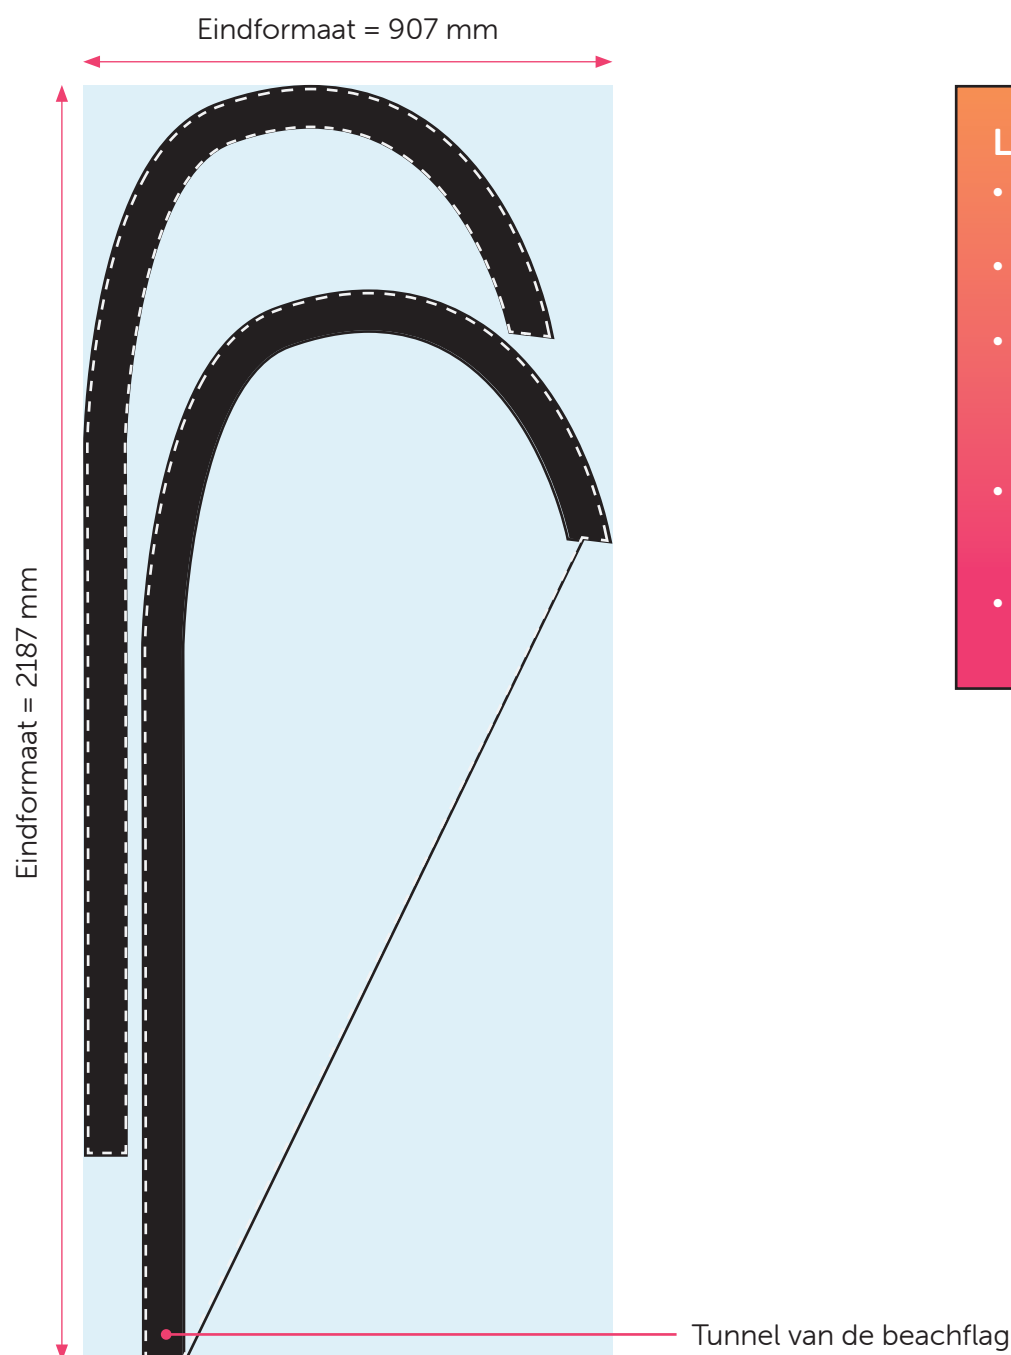

BEACHFLAG DROP SMALL LINKS

Aanleveren beachflag drop small

U levert een hoge resolutie PDF aan met het juiste eindformaat.
Alle afbeeldingen staan in CMYK of RGB.

Formaat

Formaat beachflag = 700 x 1800 mm
Formaat PDF = 907 x 2187 mm

BEACHFLAG DROP SMALL RECHTS

Aanleveren beachflag drop small

U levert een hoge resolutie PDF aan met het juiste eindformaat.
Alle afbeeldingen staan in CMYK of RGB.

Formaat

Formaat beachflag = 700 x 1800 mm
Formaat PDF = 907 x 2187 mm