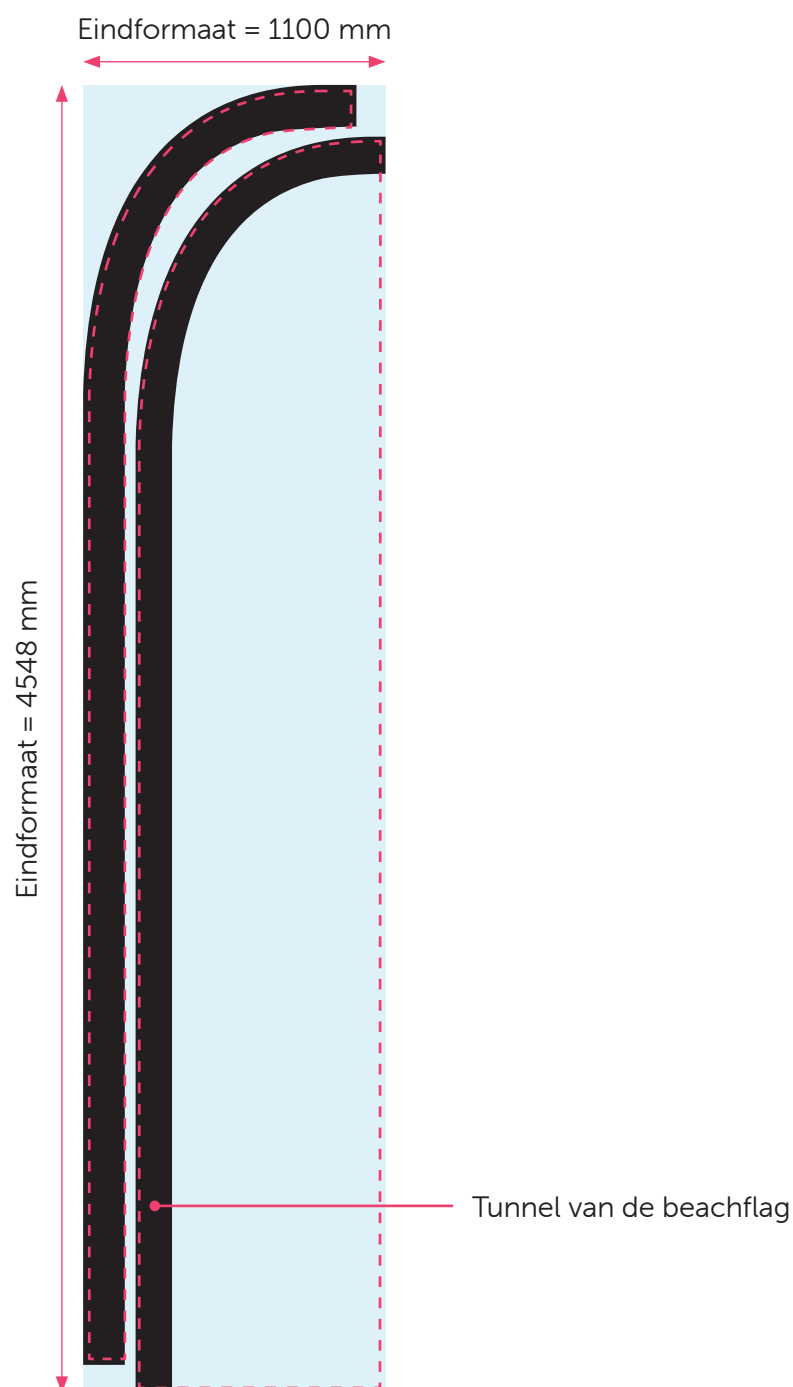

# BEACHFLAG STRAIGHT LARGE LINKS

## Aanleveren beachflag straight large

U levert een hoge resolutie PDF aan met het juiste eindformaat.  
Alle afbeeldingen staan in CMYK of RGB.

### Formaat

Formaat beachflag = 900 x 4300 mm  
Formaat PDF = 1100 x 4548 mm

# BEACHFLAG STRAIGHT LARGE RECHTS