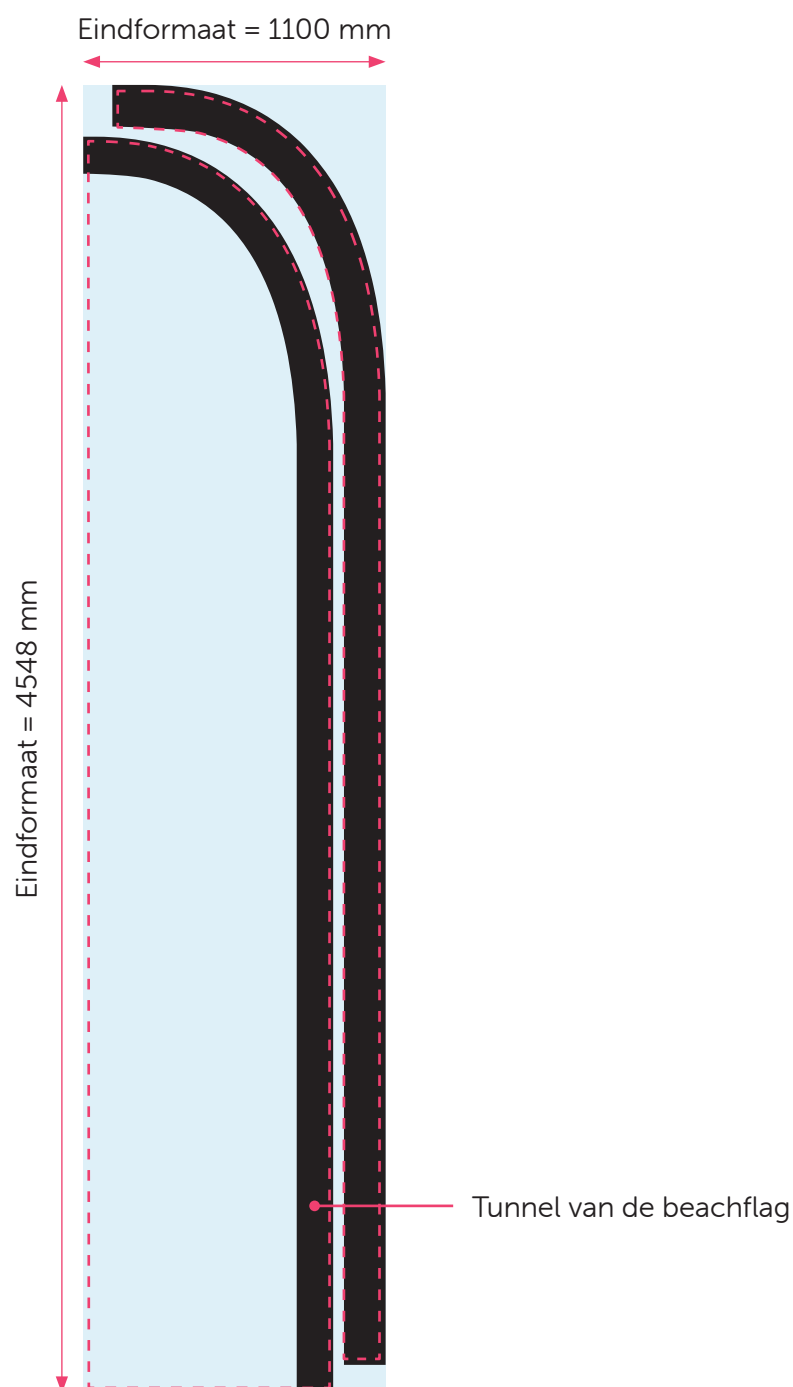

BEACHFLAG STRAIGHT LARGE RECHTS

Aanleveren beachflag straight large

U levert een hoge resolutie PDF aan met het juiste eindformaat.
Alle afbeeldingen staan in CMYK of RGB.

Formaat

Formaat beachflag = 900 x 4300 mm
Formaat PDF = 1100 x 4548 mm

Let op!

- Upload uw pdf **zonder** snijtekens en **zonder** afloop.
- We raden aan om de templates van onze site te gebruiken.
- Het is mogelijk om de tunnel in een andere kleur te veranderen. U kunt dit aanpassen in de template.
- Sluit de gebruikte lettertypes goed in bij het exporteren van uw pdf.
- Geen PMS-kleuren gebruiken in combinatie met transparantie.