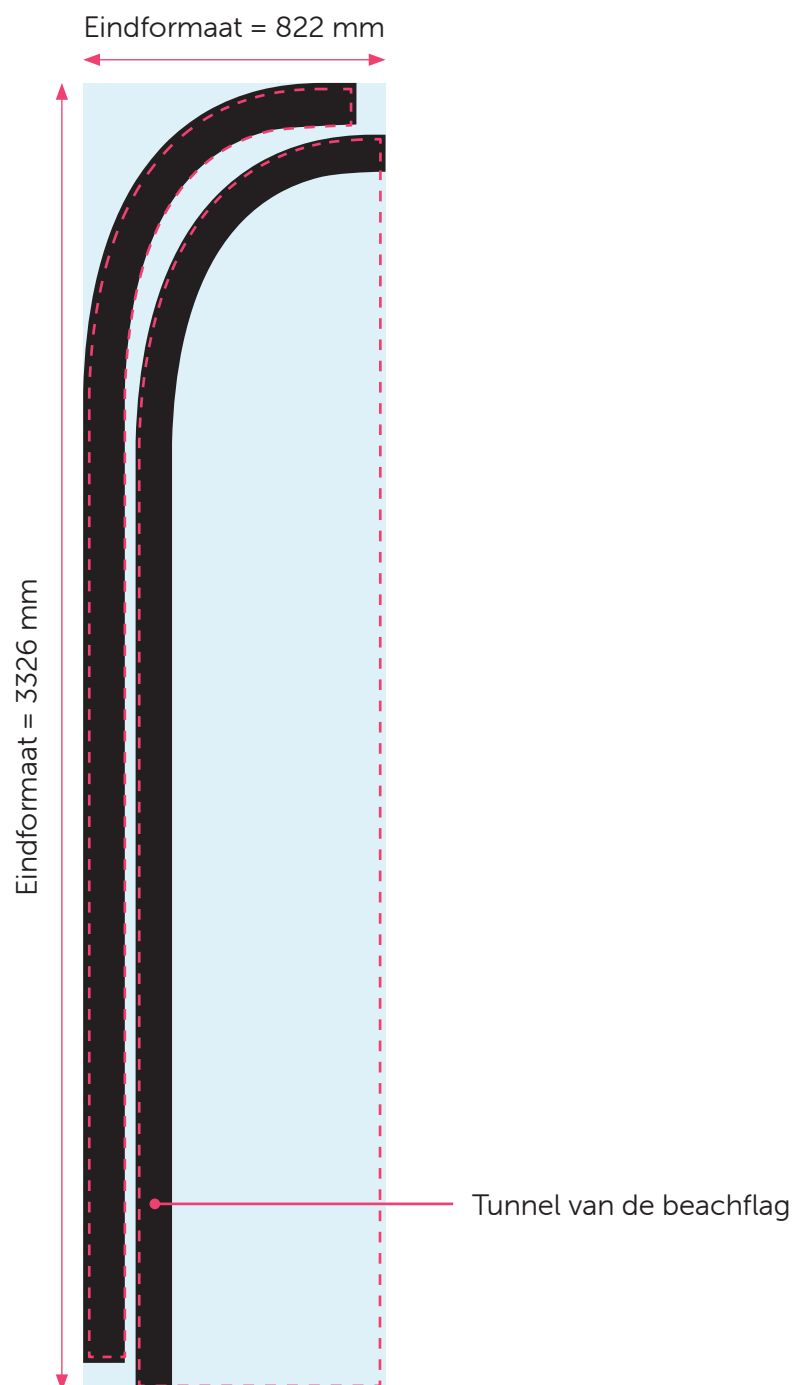

BEACHFLAG STRAIGHT MEDIUM LINKS

Aanleveren beachflag straight medium

U levert een hoge resolutie PDF aan met het juiste eindformaat.
Alle afbeeldingen staan in CMYK of RGB.

Formaat

Formaat beachflag = 650 x 3150 mm

Formaat PDF = 822 x 3326 mm

Let op!

- Upload uw pdf **zonder** snijtekens en **zonder** afloop.
- We raden aan om de templates van onze site te gebruiken.
- Het is mogelijk om de tunnel in een andere kleur te veranderen. U kunt dit aanpassen in de template.
- Sluit de gebruikte lettertypes goed in bij het exporteren van uw pdf.
- Geen PMS-kleuren gebruiken in combinatie met transparantie.

BEACHFLAG STRAIGHT MEDIUM RECHTS

Aanleveren beachflag straight medium

U levert een hoge resolutie PDF aan met het juiste eindformaat.
Alle afbeeldingen staan in CMYK of RGB.

Formaat

Formaat beachflag = 650 x 3150 mm