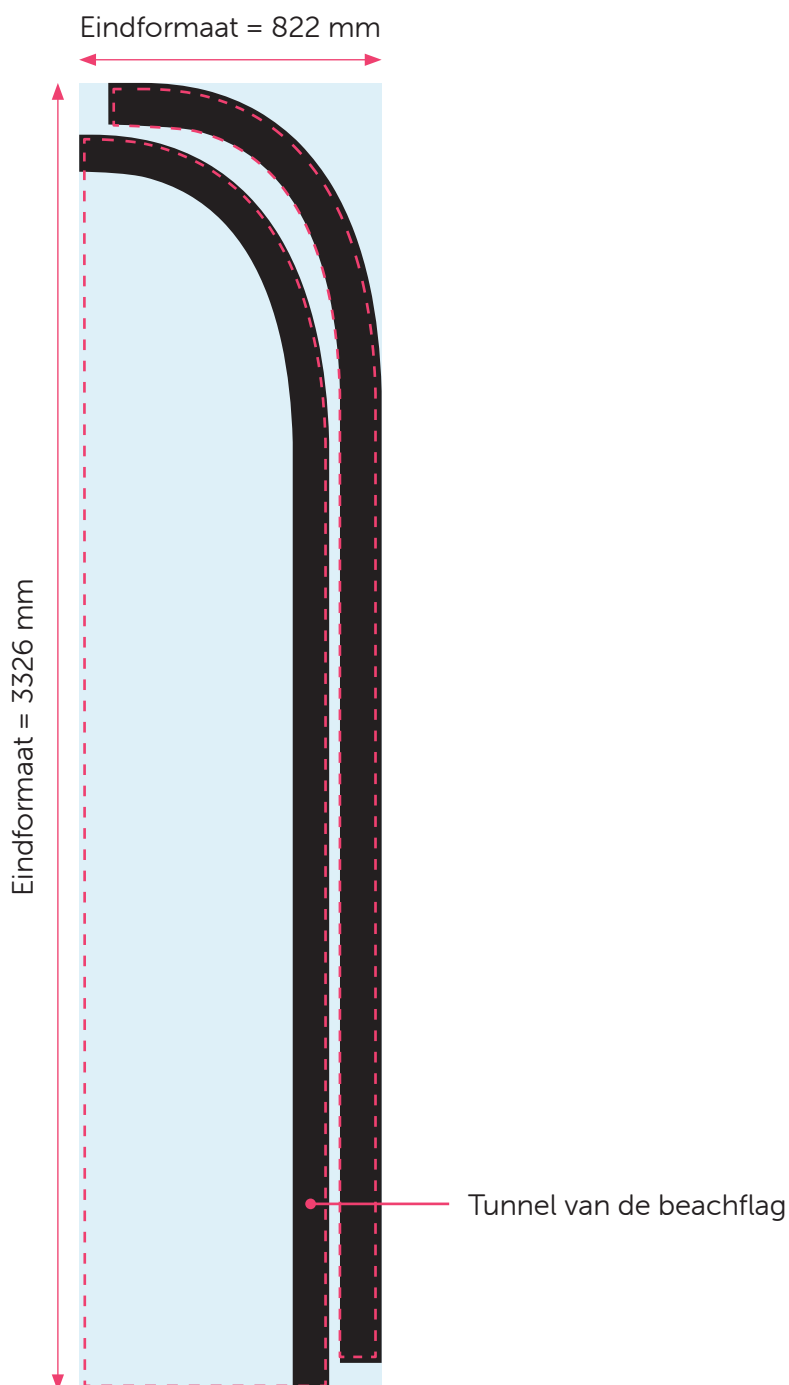

BEACHFLAG STRAIGHT MEDIUM LINKS

Aanleveren beachflag straight medium

U levert een hoge resolutie PDF aan met het juiste eindformaat.
Alle afbeeldingen staan in CMYK of RGB.

Formaat

Formaat beachflag = 650 x 3150 mm

Formaat PDF = 822 x 3326 mm

Let op!

- Upload uw pdf **zonder** snijtekens en **zonder** afloop.
- We raden aan om de templates van onze site te gebruiken.
- Het is mogelijk om de tunnel in een andere kleur te veranderen. U kunt dit aanpassen in de template.
- Sluit de gebruikte lettertypes goed in bij het exporteren van uw pdf.
- Geen PMS-kleuren gebruiken in combinatie met transparantie.

BEACHFLAG STRAIGHT MEDIUM RECHTS

Aanleveren beachflag straight medium

U levert een hoge resolutie PDF aan met het juiste eindformaat.
Alle afbeeldingen staan in CMYK of RGB.

Formaat

Formaat beachflag = 650 x 3150 mm