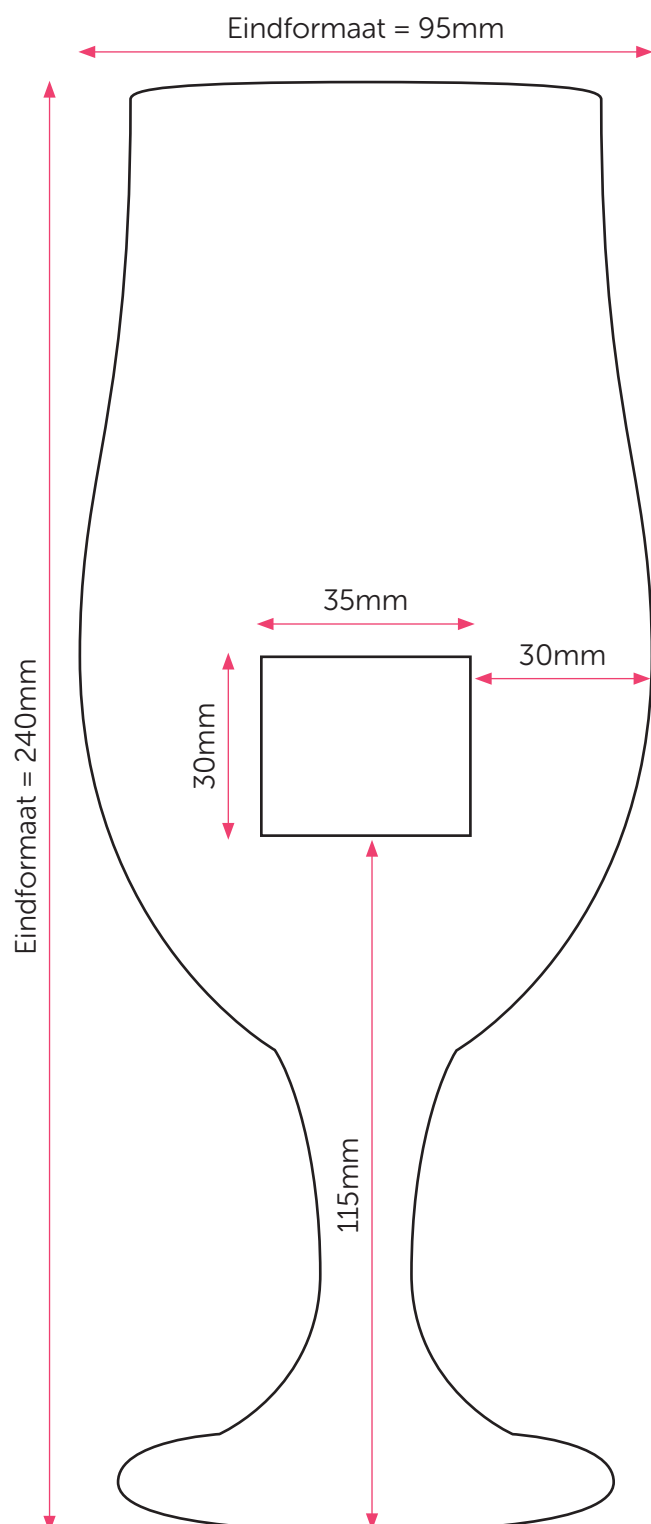

Aanleveren gegraveerd bierglas

Je levert een hoge resolutie PDF aan met het juiste eindformaat.

Formaat

Eindformaat = 35 x 30mm (B x H)

Let op!

- Het is niet mogelijk om foto's te graveren, plaats deze daarom niet in het ontwerp.
- Upload je pdf zonder afloop en snijtekens.
- Voorzie je ontwerp van een groot en duidelijk lettertype.
- Lever je ontwerp in zwart/wit aan.
- Sluit je gebruikte lettertypes goed in bij het exporteren van je pdf.