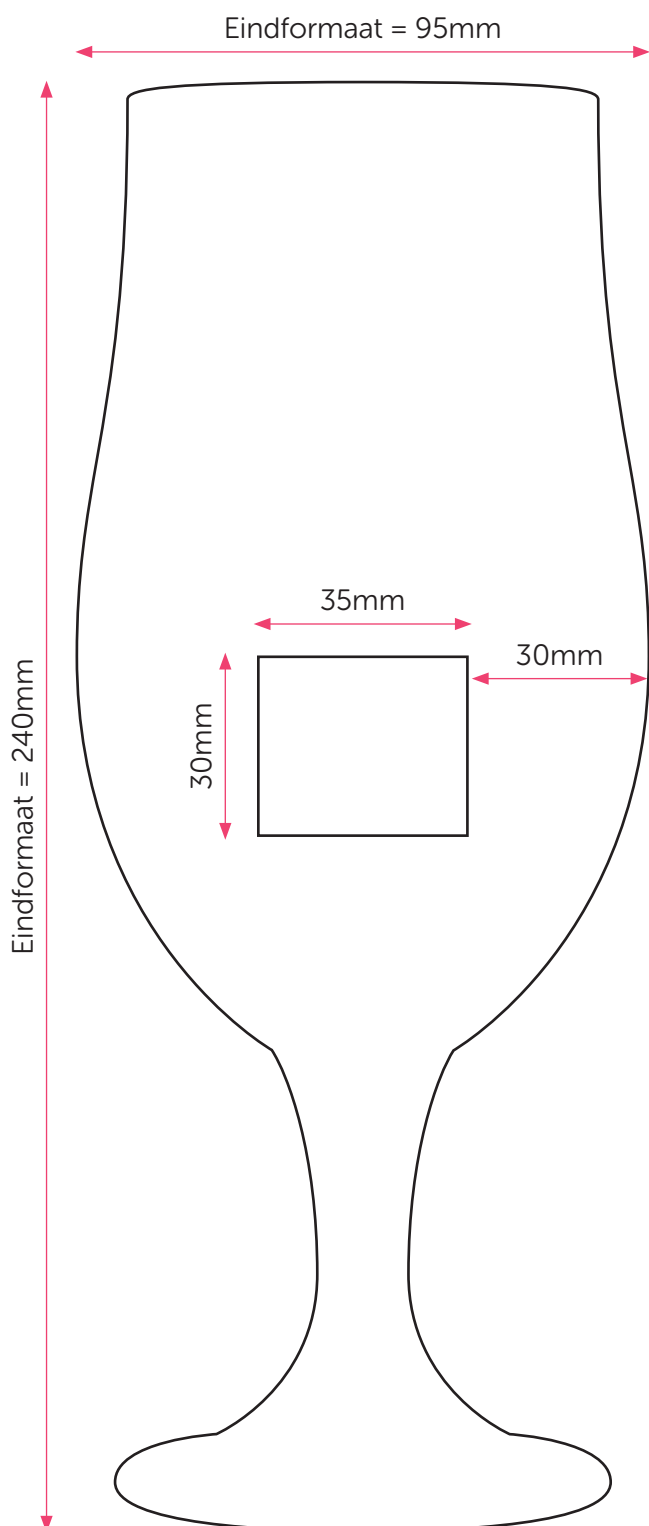

BIERGLAS 75 X 180

Aanleveren gegraveerd bierglas

U levert een hoge resolutie PDF aan met het juiste eindformaat.

Formaat

Eindformaat PDF = 95 x 240 mm (B x H)

Eindformaat gegraveerd vak = 35 x 30 mm (B x H)