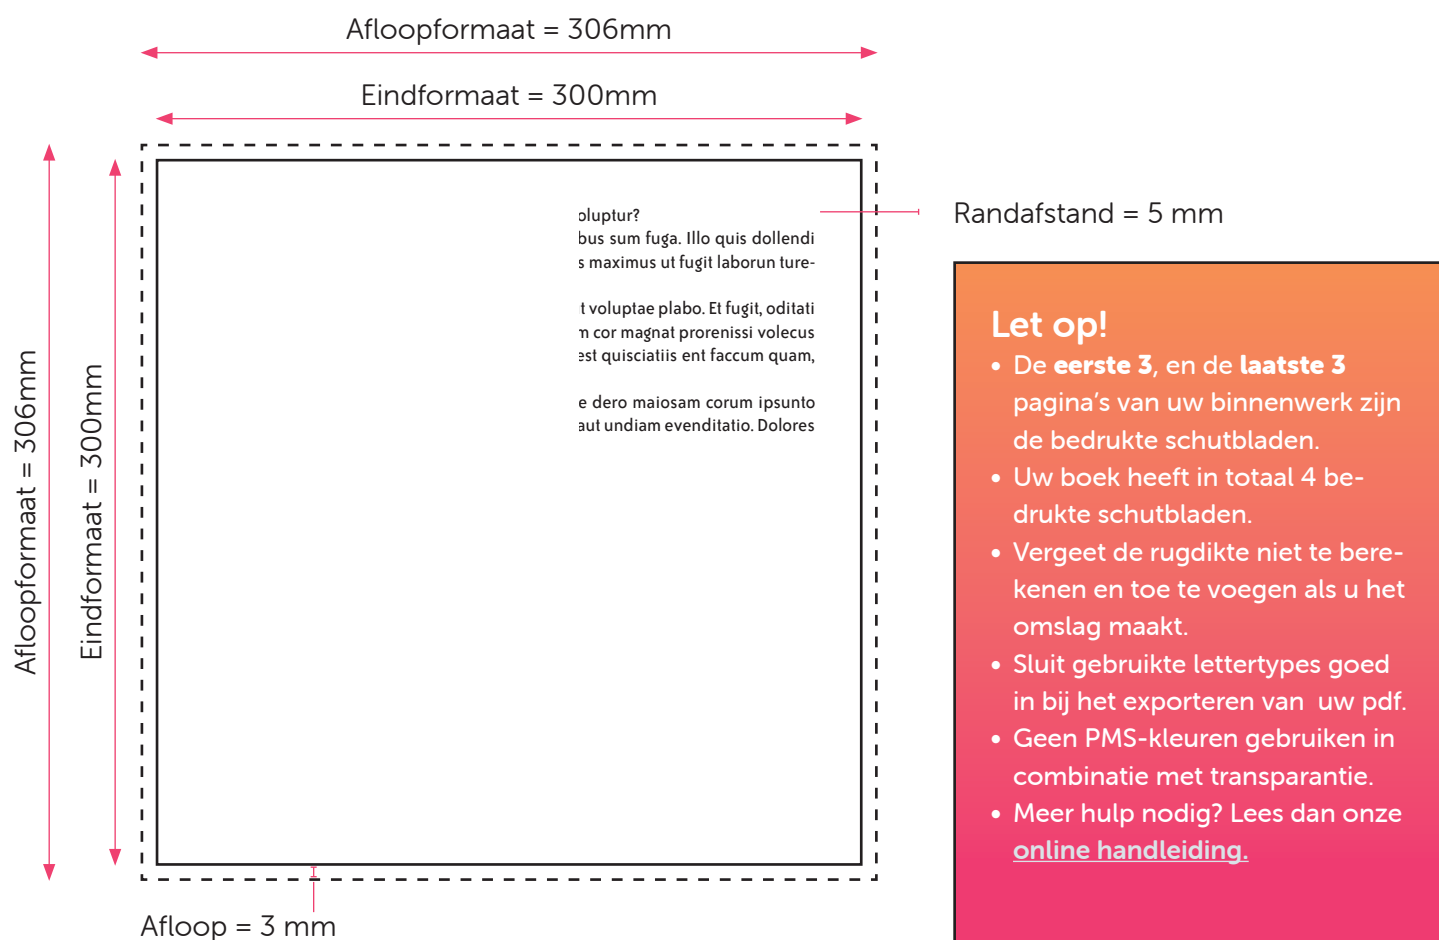

HARDCOVER 300X300

BINNENWERK

Aanleveren pdf binnenwerk

U levert een hoge resolutie PDF aan met het juiste bestandsformaat.

De PDF heeft 3mm afloop en snijtekens.

Alle afbeeldingen staan in RGB of CMYK.

De PDF is aangeleverd in losstaande pagina's/single pages.

Formaat

Eindformaat = 300 x 300 mm (B x H)

Afloopformaat = 306 x 306 mm (B x H)

Randafstand

Houd voor tekst een veiligheidsmarge van minstens 5mm aan.

Let op!

- De **eerste 3**, en de **laatste 3** pagina's van uw binnenwerk zijn de bedrukte schutbladen.
- Uw boek heeft in totaal 4 bedrukte schutbladen.
- Vergeet de rugdikte niet te berekenen en toe te voegen als u het omslag maakt.
- Sluit gebruikte lettertypes goed in bij het exporteren van uw pdf.
- Geen PMS-kleuren gebruiken in combinatie met transparantie.
- Meer hulp nodig? Lees dan onze [online handleiding](#).