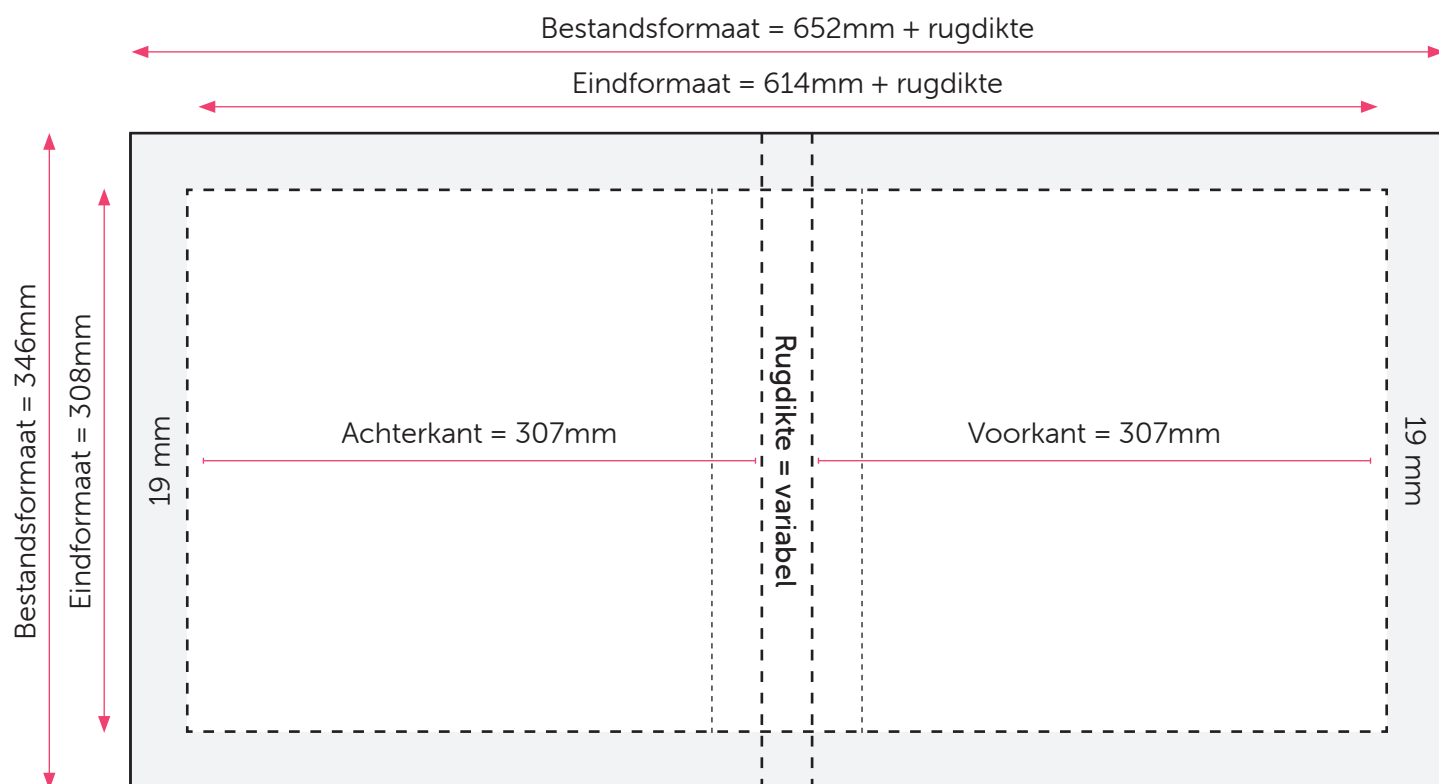

### Formaat

Bestandsformaat =  $652 + \text{rugdikte} \times 346 \text{ mm}$  (B x H)

Eindformaat =  $614 + \text{rugdikte} \times 308 \text{ mm}$  (B x H)

Rugformaat = variabel (zie calculator\*)

### Rugdikte

De dikte van de rug is afhankelijk van het aantal pagina's en de papiersoort.

De rugdikte wordt automatisch voor u berekend. Zie calculator op de site.

Als de rug dikker wordt moet u het bestand breder maken.

Het buitenste grijze kader is het gedeelte dat om de kaft wordt weggevouwen. Vul dit niet met belangrijke zaken. Vul dit wél met kleurvlakken en/of afbeeldingen om witranden te voorkomen.

### Formaat

Eindformaat = 300 x 300 mm (B x H)

Afloopformaat = 306 x 306 mm (B x H)