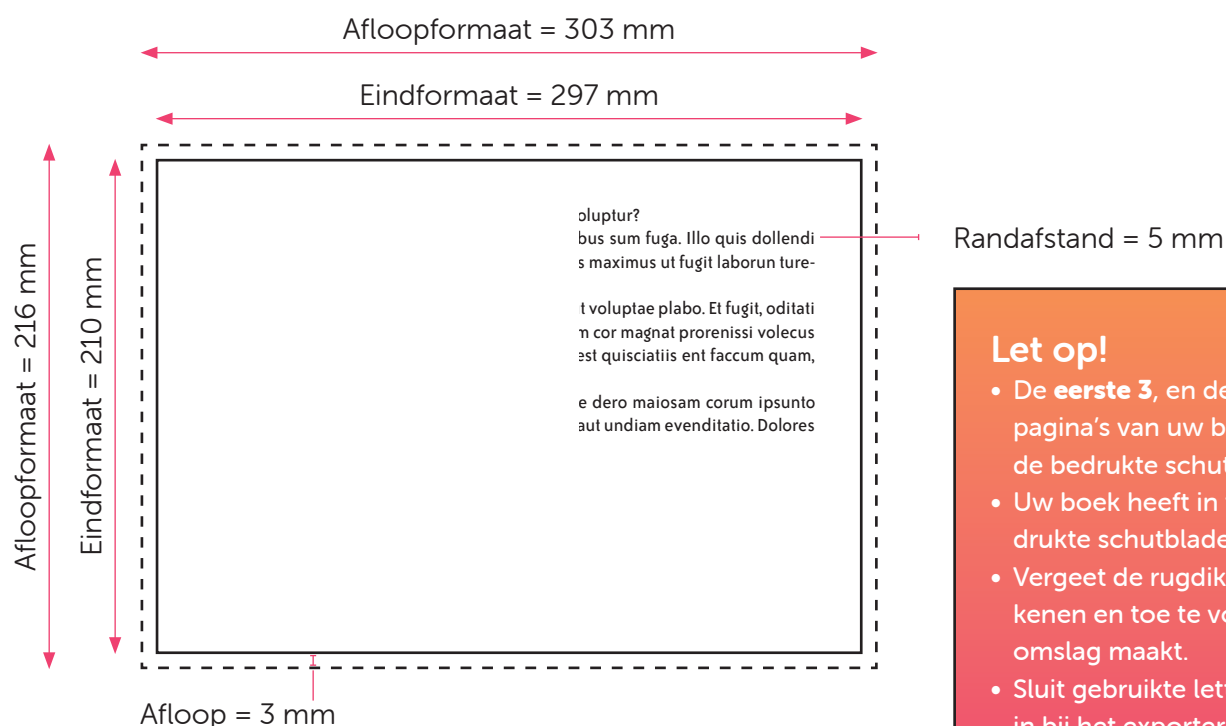

HARDCOVER A4 LIGGEND BINNENWERK

Aanleveren pdf binnenwerk

U levert een hoge resolutie PDF aan met het juiste bestandsformaat.

De PDF heeft 3mm afloop en snijtekens.

Alle afbeeldingen staan in RGB of CMYK.

De PDF is aangeleverd in losstaande pagina's/single pages.

Formaat

Eindformaat = 297 x 210 mm (B x H)

Afloopformaat = 303 x 216 mm (B x H)

Randafstand

Houd voor tekst een veiligheidsmarge van minstens 5mm aan.

Let op!

- De **eerste 3**, en de **laatste 3** pagina's van uw binnenwerk zijn de bedrukte schutbladen.
- Uw boek heeft in totaal 6 bedrukte schutbladen.
- Vergeet de rugdikte niet te berekenen en toe te voegen als u het omslag maakt.
- Sluit gebruikte lettertypes goed in bij het exporteren van uw pdf.
- Geen PMS-kleuren gebruiken in combinatie met transparantie.
- Meer hulp nodig? Lees dan onze [online handleiding](#).