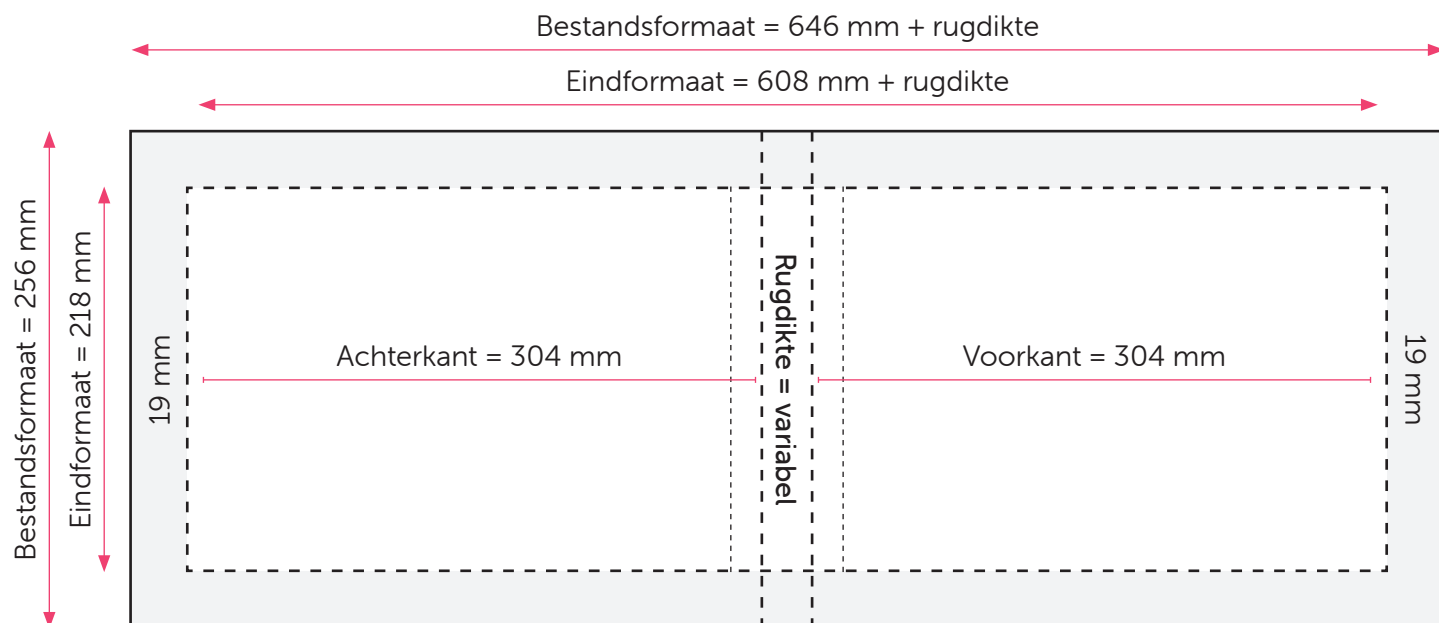

### Formaat

Bestandsformaat =  $646 + \text{rugdikte} \times 256 \text{ mm}$  (B x H)

Eindformaat =  $608 + \text{rugdikte} \times 218 \text{ mm}$  (B x H)

Rugformaat = variabel (zie calculator\*)

Het buitenste grijze kader is het gedeelte dat om de kaft wordt weggevouwen. Vul dit niet met belangrijke zaken. Vul dit wél met kleurvlakken en/of afbeeldingen om witranden te voorkomen.

## Formaat

Eindformaat = 297 x 210 mm (B x H)

Afloopformaat = 303 x 216 mm (B x H)