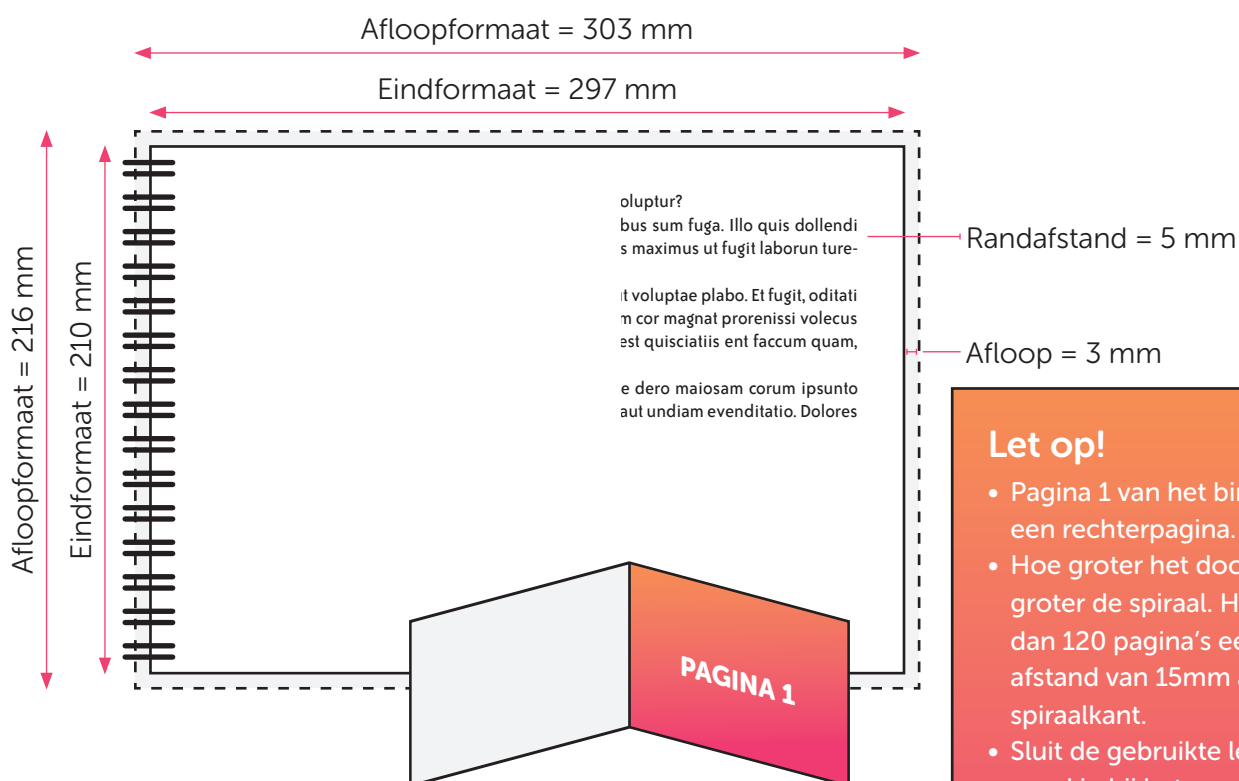

Formaat

Bestandsformaat = 342 x 255 mm (B x H)

Eindformaat = 304 x 217 mm (B x H)

Spiraal afstand

Houd voor de tekst en afbeeldingen rekening met de spiraal afstand van minstens 10 mm.

Het buitenste grijze kader is het gedeelte dat om de kaft wordt weggevouwen. Vul dit niet met belangrijke zaken. Vul dit wél met kleurvlakken en/of afbeeldingen om witranden te voorkomen.

HARDCOVER WIRE-O A4 LIGGEND BINNENWERK

Aanleveren pdf binnenwerk:

U levert een hoge resolutie PDF aan met het juiste bestandsformaat.
De PDF heeft 3 mm afloop en snijtekens.
Alle afbeeldingen staan in RGB of CMYK.

Formaat

Eindformaat = 210 x 297 mm (B x H)
Afloopformaat = 216 x 303 mm (B x H)

Spiraal afstand

Houd voor de tekst en afbeeldingen rekening met de spiraal afstand van minstens 10 mm.

Let op!

- Pagina 1 van het binnenwerk is een rechterpagina.
- Hoe groter het document, hoe groter de spiraal. Houd bij meer dan 120 pagina's een randafstand van 15mm aan bij de spiraalkant.
- Sluit de gebruikte lettertypes goed in bij het exporteren van uw pdf.
- Vergeet de afloop niet aan te vinken als u het binnenwerk en omslag exporteert.
- Geen PMS-kleuren gebruiken in combinatie met transparantie.
- Meer hulp nodig? Lees dan onze [online handleiding](#).