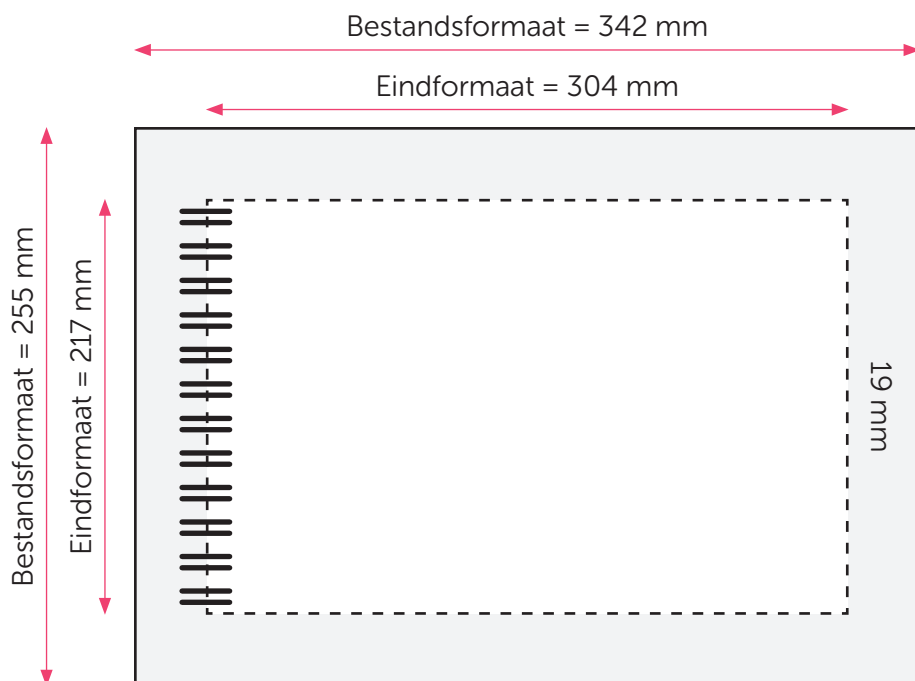

HARDCOVER WIRE-O A4 LIGGEND OMSLAG

Aanleveren pdf omslag:

U levert een hoge resolutie PDF aan met het juiste bestandsformaat.
De PDF heeft 2 pagina's, geen afloop en geen snijtekens.
Alle afbeeldingen staan in RGB of CMYK.

Formaat

Bestandsformaat = 342 x 255 mm (B x H)

Eindformaat = 304 x 217 mm (B x H)

Spiraal afstand

Houd voor de tekst en afbeeldingen rekening met de spiraal afstand van minstens 10 mm.

Het buitenste grijze kader is het gedeelte dat om de kaft wordt weggevouwen. Vul dit niet met belangrijke zaken. Vul dit wél met kleurvlakken en/of afbeeldingen om witranden te voorkomen.

HARDCOVER WIRE-O A4 LIGGEND BINNENWERK

Aanleveren pdf binnenwerk:

U levert een hoge resolutie PDF aan met het juiste bestandsformaat.
De PDF heeft 3 mm afloop en snijtekens.
Alle afbeeldingen staan in RGB of CMYK.

Formaat

Eindformaat = 210 x 297 mm (B x H)
Afloopformaat = 216 x 303 mm (B x H)

Spiraal afstand

Houd voor de tekst en afbeeldingen rekening met de spiraal afstand van minstens 10 mm.

Let op!

- Pagina 1 van het binnenwerk is een rechterpagina.
- Hoe groter het document, hoe groter de spiraal. Houd bij meer dan 120 pagina's een randafstand van 15mm aan bij de spiraalkant.
- Sluit de gebruikte lettertypes goed in bij het exporteren van uw pdf.
- Vergeet de afloop niet aan te vinken als u het binnenwerk en omslag exporteert.
- Geen PMS-kleuren gebruiken in combinatie met transparantie.
- Meer hulp nodig? Lees dan onze [online handleiding](#).