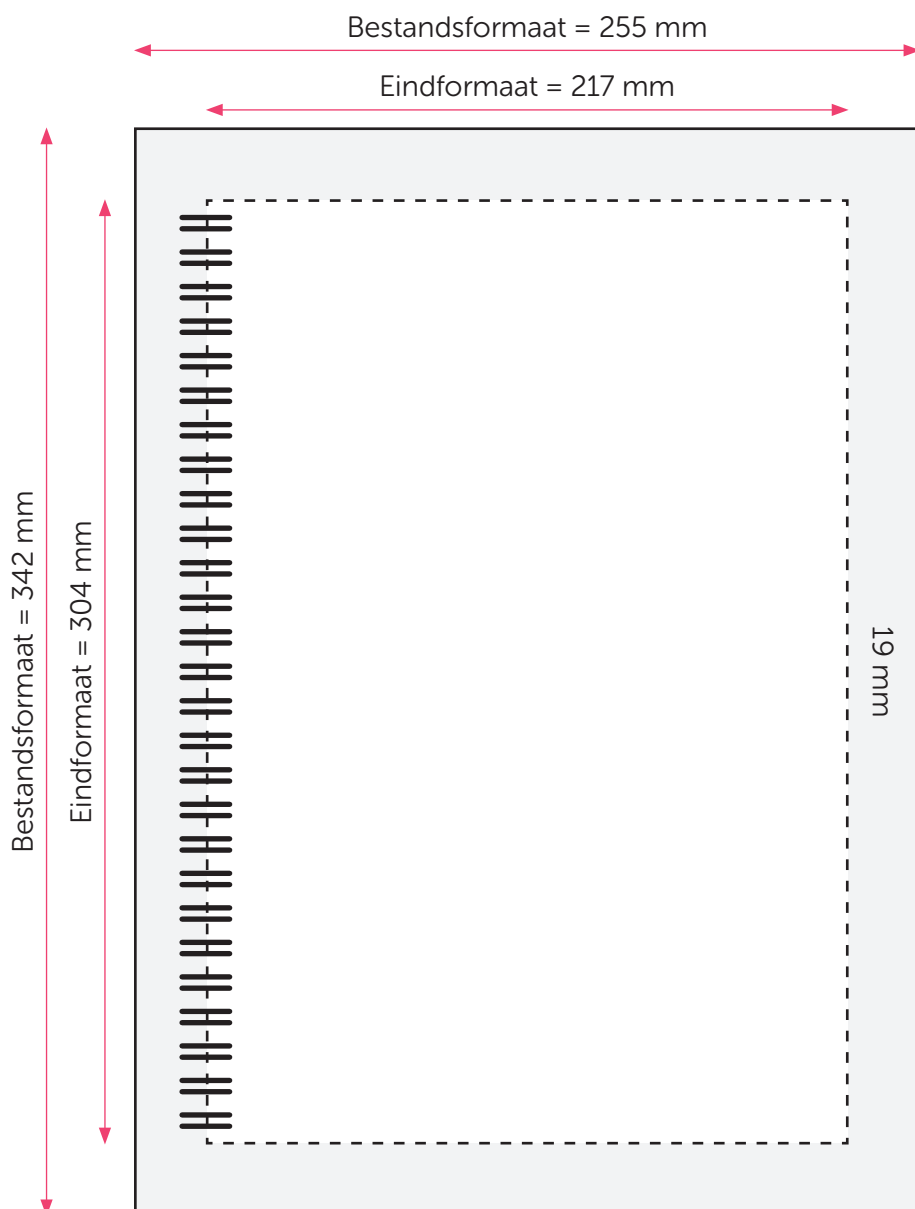

HARDCOVER WIRE-O A4 STAAND OMSLAG

Aanleveren pdf omslag:

U levert een hoge resolutie PDF aan met het juiste bestandsformaat.
De PDF heeft 2 pagina's, geen afloop en geen snijtekens.
Alle afbeeldingen staan in RGB of CMYK.

Formaat

Bestandsformaat = 255 x 342 mm (B x H)

Eindformaat = 217 x 304 mm (B x H)

Spiraal afstand

Houd voor de tekst en afbeeldingen rekening met de spiraal afstand van minstens 10 mm.

Het buitenste grijze kader is het gedeelte dat om de kaft wordt weggevouwen. Vul dit niet met belangrijke zaken. Vul dit wél met kleurvlakken en/of afbeeldingen om witranden te voorkomen.

HARDCOVER WIRE-O A4 STAAND BINNENWERK

Aanleveren pdf binnenwerk:

U levert een hoge resolutie PDF aan met het juiste bestandsformaat.
De PDF heeft 3 mm afloop en snijtekens.
Alle afbeeldingen staan in RGB of CMYK.

Formaat

Eindformaat = 210 x 297 mm (B x H)

Afloopformaat = 216 x 303 mm (B x H)

Spiraal afstand

Houd voor de tekst en afbeeldingen rekening met de spiraal afstand van minstens 10 mm.

Let op!

- Pagina 1 van het binnenwerk is een rechterpagina.
- Hoe groter het document, hoe groter de spiraal. Houd bij meer dan 120 pagina's een randafstand van 15mm aan bij de spiraalkant.
- Sluit de gebruikte lettertypes goed in bij het exporteren van uw pdf.
- Vergeet de afloop niet aan te vinken als u het binnenwerk en omslag exporteert.
- Geen PMS-kleuren gebruiken in combinatie met transparantie.
- Meer hulp nodig? Lees dan onze [online handleiding](#).