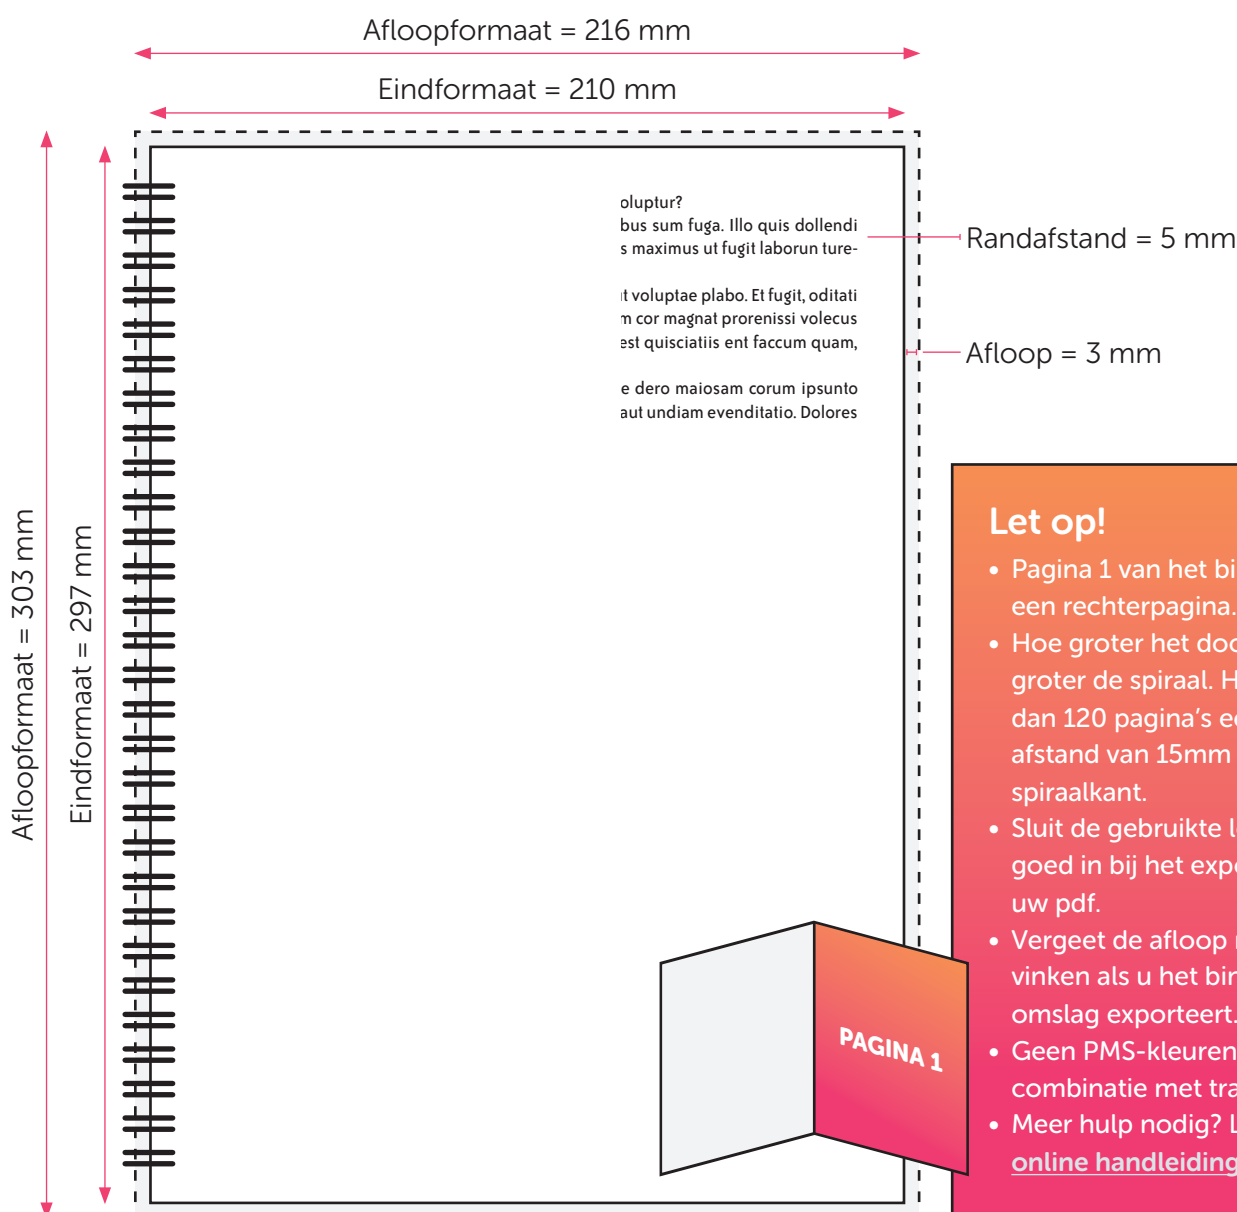

Formaat

Bestandsformaat = 255 x 342 mm (B x H)

Eindformaat = 217 x 304 mm (B x H)

Spiraal afstand

Houd voor de tekst en afbeeldingen rekening met de spiraal afstand van minstens 10 mm.

Het buitenste grijze kader is het gedeelte dat om de kaft wordt weggevouwen. Vul dit niet met belangrijke zaken. Vul dit wél met kleurvlakken en/of afbeeldingen om witranden te voorkomen.

HARDCOVER WIRE-O A4 STAAND BINNENWERK

Aanleveren pdf binnenwerk:

U levert een hoge resolutie PDF aan met het juiste bestandsformaat.
De PDF heeft 3 mm afloop en snijtekens.
Alle afbeeldingen staan in RGB of CMYK.

Formaat

Eindformaat = 210 x 297 mm (B x H)

Afloopformaat = 216 x 303 mm (B x H)

Spiraal afstand

Houd voor de tekst en afbeeldingen rekening met de spiraal afstand van minstens 10 mm.

Let op!

- Pagina 1 van het binnenwerk is een rechterpagina.
- Hoe groter het document, hoe groter de spiraal. Houd bij meer dan 120 pagina's een randafstand van 15mm aan bij de spiraalkant.
- Sluit de gebruikte lettertypes goed in bij het exporteren van uw pdf.
- Vergeet de afloop niet aan te vinken als u het binnenwerk en omslag exporteert.
- Geen PMS-kleuren gebruiken in combinatie met transparantie.
- Meer hulp nodig? Lees dan onze [online handleiding](#).