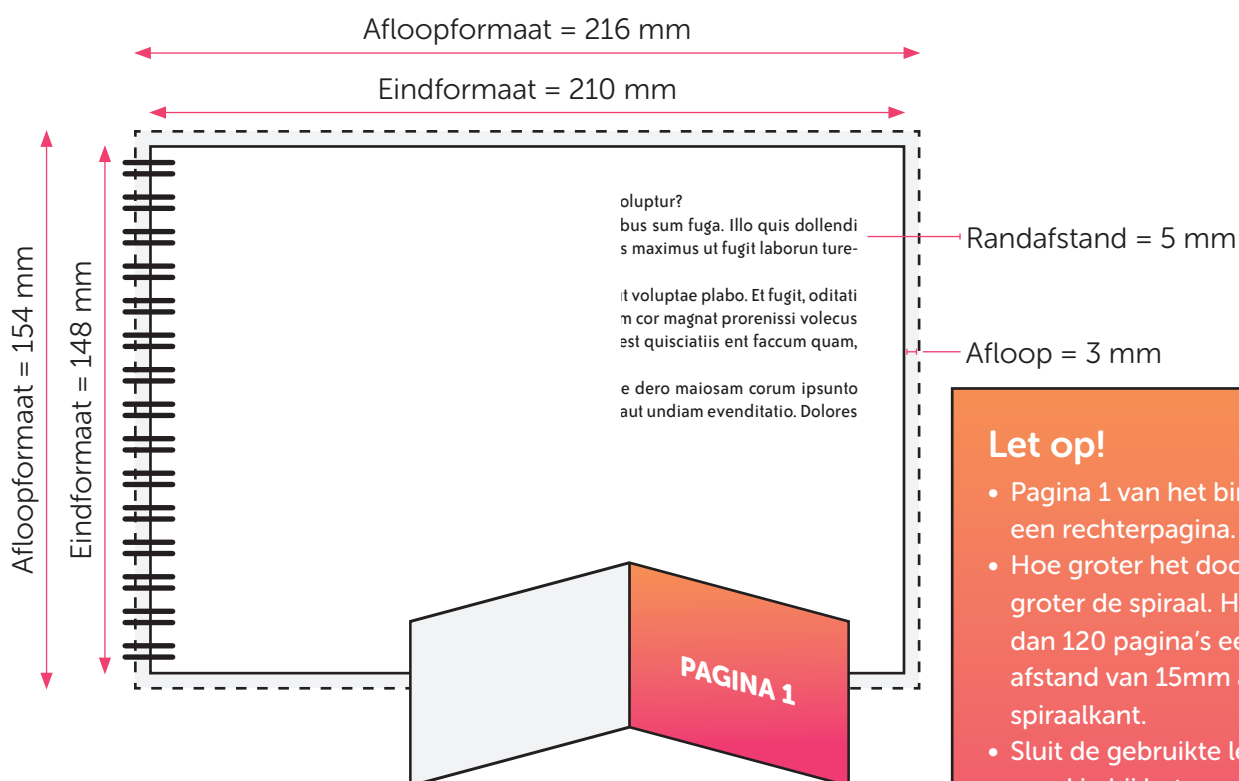

Formaat

Bestandsformaat = 255 x 194 mm (B x H)

Eindformaat = 217 x 156 mm (B x H)

Spiraal afstand

Houd voor de tekst en afbeeldingen rekening met de spiraal afstand van minstens 10 mm.

Het buitenste grijze kader is het gedeelte dat om de kaft wordt weggevouwen. Vul dit niet met belangrijke zaken. Vul dit wél met kleurvlakken en/of afbeeldingen om witranden te voorkomen.

HARDCOVER WIRE-O A5 LIGGEND BINNENWERK

Aanleveren pdf binnenwerk:

Je levert een hoge resolutie PDF aan met het juiste bestandsformaat.
De PDF heeft 3mm afloop en snijtekens.
Alle afbeeldingen staan in RGB of CMYK.

Formaat

Eindformaat = 148 x 210 mm (B x H)

Afloopformaat = 154 x 216 mm (B x H)

Spiraal afstand

Houd voor de tekst en afbeeldingen rekening met de spiraal afstand van minstens 10 mm.

Let op!

- Pagina 1 van het binnenwerk is een rechterpagina.
- Hoe groter het document, hoe groter de spiraal. Houd bij meer dan 120 pagina's een randafstand van 15mm aan bij de spiraalkant.
- Sluit de gebruikte lettertypes goed in bij het exporteren van uw pdf.
- Vergeet de afloop niet aan te vinken als u het binnenwerk en omslag exporteert.
- Geen PMS-kleuren gebruiken in combinatie met transparantie.
- Meer hulp nodig? Lees dan onze [online handleiding](#).