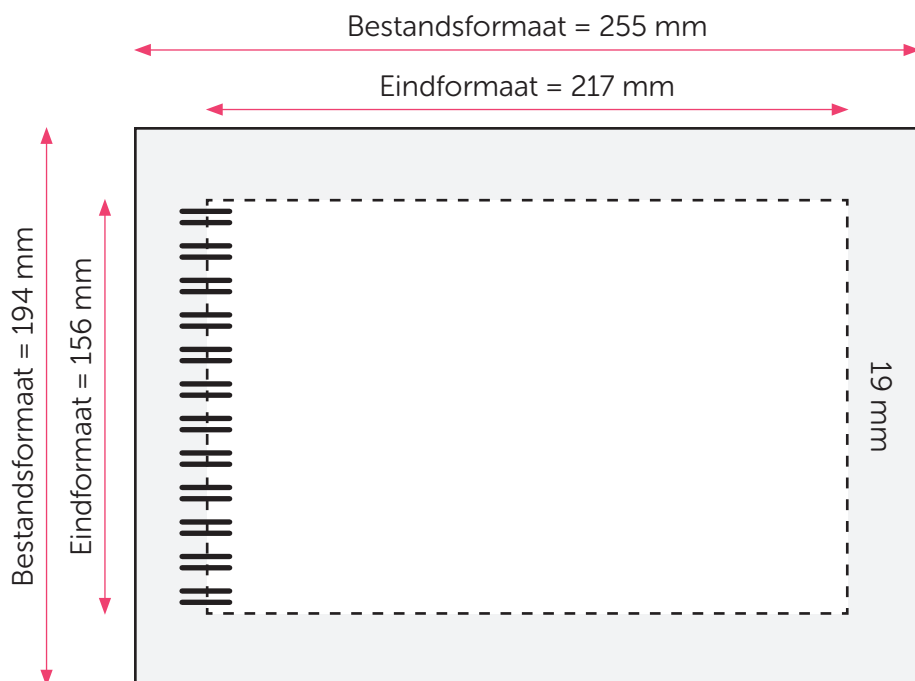

HARDCOVER WIRE-O A5 LIGGEND OMSLAG

Aanleveren pdf omslag:

U levert een hoge resolutie PDF aan met het juiste bestandsformaat.
De PDF heeft 2 pagina's, geen afloop en geen snijtekens.
Alle afbeeldingen staan in RGB of CMYK.

Formaat

Bestandsformaat = 255 x 194 mm (B x H)

Eindformaat = 217 x 156 mm (B x H)

Spiraal afstand

Houd voor de tekst en afbeeldingen rekening met de spiraal afstand van minstens 10 mm.

Het buitenste grijze kader is het gedeelte dat om de kaft wordt weggevouwen. Vul dit niet met belangrijke zaken. Vul dit wél met kleurvlakken en/of afbeeldingen om witranden te voorkomen.

HARDCOVER WIRE-O A5 LIGGEND BINNENWERK

Aanleveren pdf binnenwerk:

Je levert een hoge resolutie PDF aan met het juiste bestandsformaat.
De PDF heeft 3mm afloop en snijtekens.
Alle afbeeldingen staan in RGB of CMYK.

Formaat

Eindformaat = 148 x 210 mm (B x H)

Afloopformaat = 154 x 216 mm (B x H)

Spiraal afstand

Houd voor de tekst en afbeeldingen rekening met de spiraal afstand van minstens 10 mm.

Let op!

- Pagina 1 van het binnenwerk is een rechterpagina.
- Hoe groter het document, hoe groter de spiraal. Houd bij meer dan 120 pagina's een randafstand van 15mm aan bij de spiraalkant.
- Sluit de gebruikte lettertypes goed in bij het exporteren van uw pdf.
- Vergeet de afloop niet aan te vinken als u het binnenwerk en omslag exporteert.
- Geen PMS-kleuren gebruiken in combinatie met transparantie.
- Meer hulp nodig? Lees dan onze [online handleiding](#).