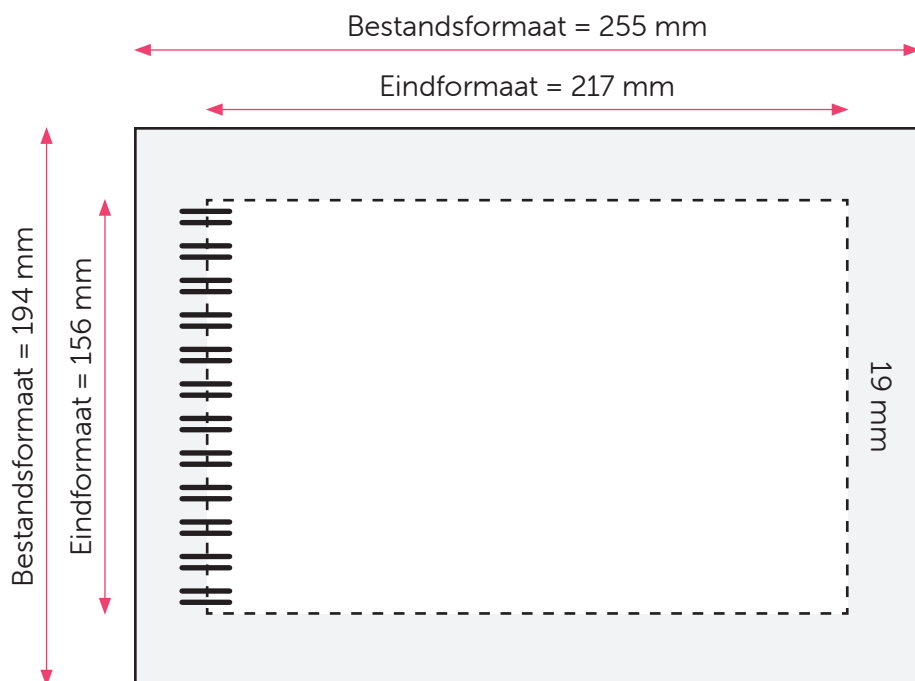

## Aanleveren pdf omslag:

U levert een hoge resolutie PDF aan met het juiste bestandsformaat.  
De PDF heeft 2 pagina's. Pagina 1 is de voorkant, pagina 2 is de achterkant.  
De PDF heeft geen afloop en geen snijtekens. Alle afbeeldingen staan  
in RGB of CMYK.

## Formaat

Bestandsformaat = 255 x 194 mm (B x H)

Eindformaat = 217 x 156 mm (B x H)

## Spiraal afstand

Houd voor de tekst en afbeeldingen rekening met de spiraal afstand van  
minstens 10 mm.

Het buitenste grijze kader is het gedeelte dat om de kaft wordt weggevouwen. Vul dit niet met belangrijke zaken. Vul dit wél met kleurvlakken en/of afbeeldingen om witranden te voorkomen.

## Formaat

Eindformaat = 148 x 210 mm (B x H)

Afloopformaat = 154 x 216 mm (B x H)