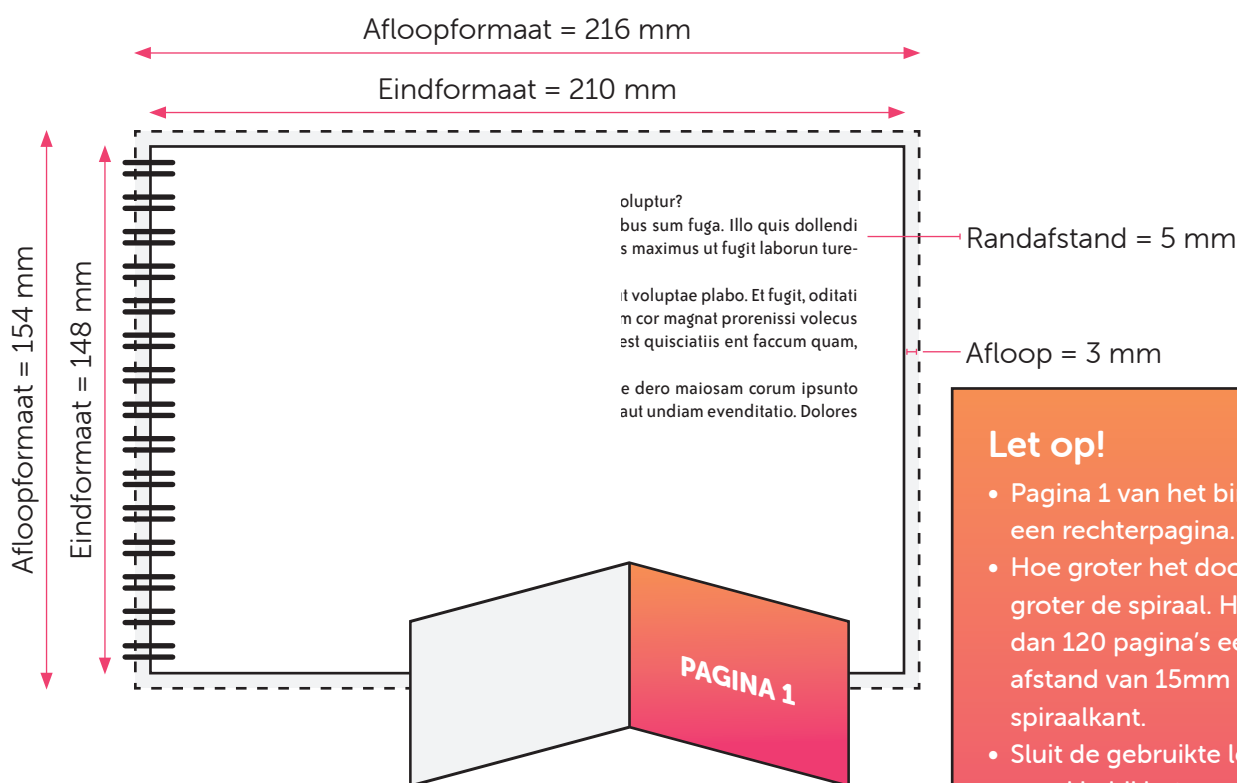

HARDCOVER WIRE-O A5 LIGGEND BINNENWERK

Aanleveren pdf binnenwerk:

Je levert een hoge resolutie PDF aan met het juiste bestandsformaat.

De PDF heeft 3mm afloop en snijtekens.

Alle afbeeldingen staan in RGB of CMYK.

De PDF is aangeleverd in losstaande pagina's/single pages.

Formaat

Eindformaat = 148 x 210 mm (B x H)

Afloopformaat = 154 x 216 mm (B x H)

Spiraal afstand

Houd voor de tekst en afbeeldingen rekening met de spiraal afstand van minstens 10 mm.

Let op!

- Pagina 1 van het binnenwerk is een rechterpagina.
- Hoe groter het document, hoe groter de spiraal. Houd bij meer dan 120 pagina's een randafstand van 15mm aan bij de spiraalkant.
- Sluit de gebruikte lettertypes goed in bij het exporteren van uw pdf.
- Vergeet de afloop niet aan te vinken als u het binnenwerk en omslag exporteert.
- Geen PMS-kleuren gebruiken in combinatie met transparantie.
- Meer hulp nodig? Lees dan onze [online handleiding](#).