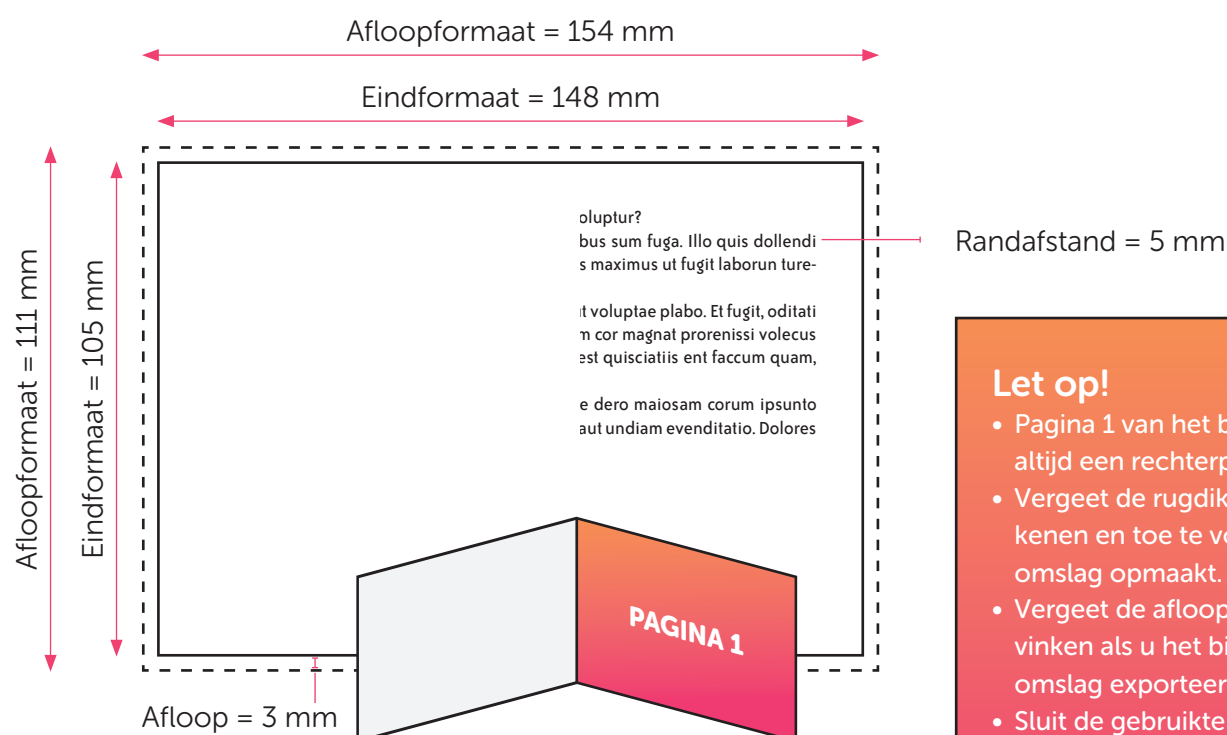

SOFTCOVER A6 LIGGEND BINNENWERK

Aanleveren pdf binnenwerk

Je levert een hoge resolutie PDF aan met het juiste bestandsformaat.

De PDF heeft 3mm afloop en snijtekens.

Alle afbeeldingen staan in RGB of CMYK.

Formaat

Eindformaat = 148 x 105 mm (B x H)

Afloopformaat = 154 x 111 mm (B x H)

Randafstand

Houd voor tekst een veiligheidsmarge van minstens 5mm aan.

Let op!

- Pagina 1 van het binnenwerk is altijd een rechterpagina.
- Vergeet de rugdikte niet te berekenen en toe te voegen als u het omslag opmaakt.
- Vergeet de afloop niet aan te vinken als u het binnenwerk en omslag exporteert.
- Sluit de gebruikte lettertypes goed in bij het exporteren van uw pdf.
- Geen PMS-kleuren gebruiken in combinatie met transparantie.
- Meer hulp nodig? Lees dan onze [online handleiding](#).