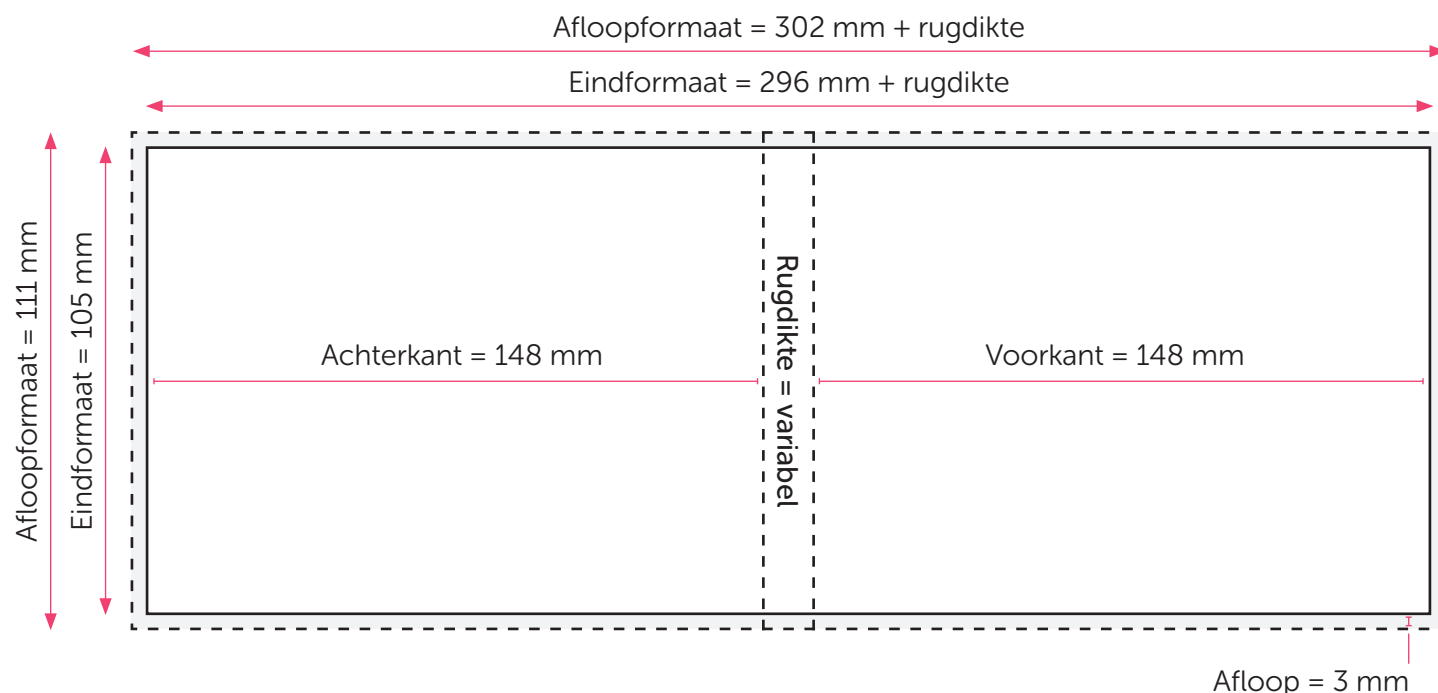

SOFTCOVER A6 LIGGEND OMSLAG

Aanleveren pdf omslag

U levert een hoge resolutie PDF aan met het juiste bestandsformaat.

De PDF heeft 3 mm afloop en snijtekens.

Alle afbeeldingen staan in RGB of CMYK.

Omslag enkelzijdig: De PDF heeft één pagina. De rechterzijde is de voorkant, de linkerzijde de achterkant.

Omslag dubbelzijdig: De PDF heeft twee pagina's. De linkerzijde van de binnenkant zit vooraan het boek, de rechterzijde zit achteraan het boek.

Formaat

Eindformaat = $296 + \text{rugdikte} \times 105 \text{ mm}$ (B x H)

Afloopformaat = $302 + \text{rugdikte} \times 111 \text{ mm}$ (B x H)

Rugformaat = variabel (zie calculator*)

Rugdikte

De dikte van de rug is afhankelijk van het aantal pagina's en de papiersoort.

De rugdikte wordt automatisch voor u berekend. Zie calculator op de site.

Als de rug dikker wordt moet u het bestand breder maken.

* De besteltool van Drukwerknodig is een calculator waarmee u uw boek(en) bestelt. In deze tool kunt u onder andere uw formaat en papiersoort kiezen. De tool berekent ook uw rugdikte. Na stap 4 wordt de rugdikte berekend. De rugdikte wordt pas berekend bij het kiezen van de papiersoort van het binnenwerk.