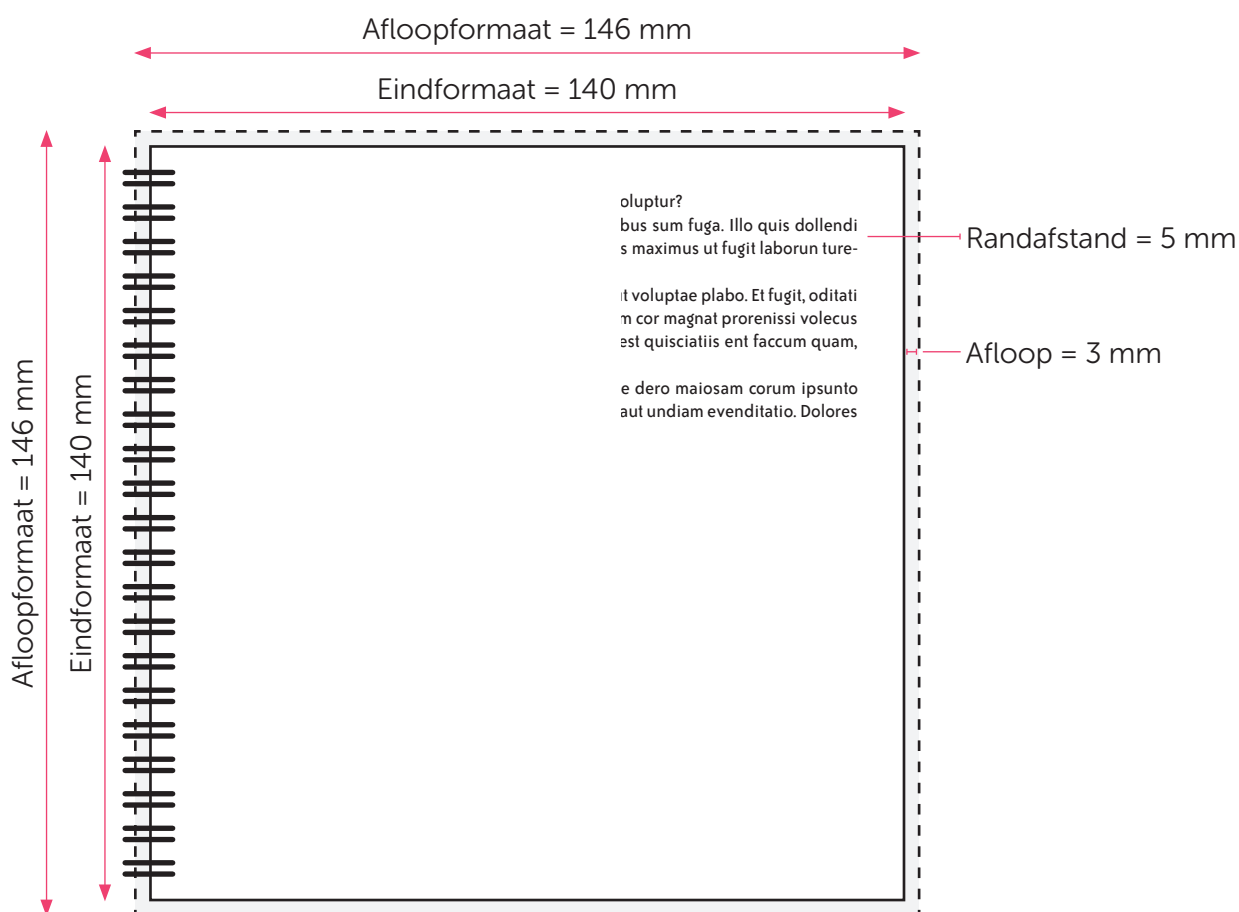

Omslag dubbelzijdig: De PDF heeft 4 pagina's. Pagina 1 van de PDF is de voorkant en pagina 2 is de binnenkant van het omslag. Pagina 3 is de binnenkant van de achterkant en pagina 4 is de achterkant.

Formaat

Eindformaat = 140 x 140 mm (B x H)

Afloopformaat = 146 x 146 mm (B x H)

Spiraal afstand

Houd voor de tekst en afbeeldingen rekening met de spiraal afstand van minstens 10 mm.

SPIRAAL 140X140 BINNENWERK

Aanleveren pdf binnenwerk:

U levert een hoge resolutie PDF aan met het juiste bestandsformaat.
De PDF heeft 3 mm afloop en snijtekens.
Alle afbeeldingen staan in RGB of CMYK.

Formaat

Eindformaat = 140 x 140 mm (B x H)
Afloopformaat = 146 x 146 mm (B x H)

Spiraal afstand

Houd voor de tekst en afbeeldingen rekening met de spiraal afstand van minstens 10 mm.

Let op!

- Pagina 1 van het binnenwerk is een rechterpagina.
- Hoe groter het document, hoe groter de spiraal. Houd bij meer dan 120 pagina's een randafstand van 15mm aan bij de spiraalkant.
- Sluit de gebruikte lettertypes goed in bij het exporteren van uw pdf.
- Vergeet de afloop niet aan te vinken als u het binnenwerk en omslag exporteert.
- Geen PMS-kleuren gebruiken in combinatie met transparantie.
- Meer hulp nodig? Lees dan onze [online handleiding](#).