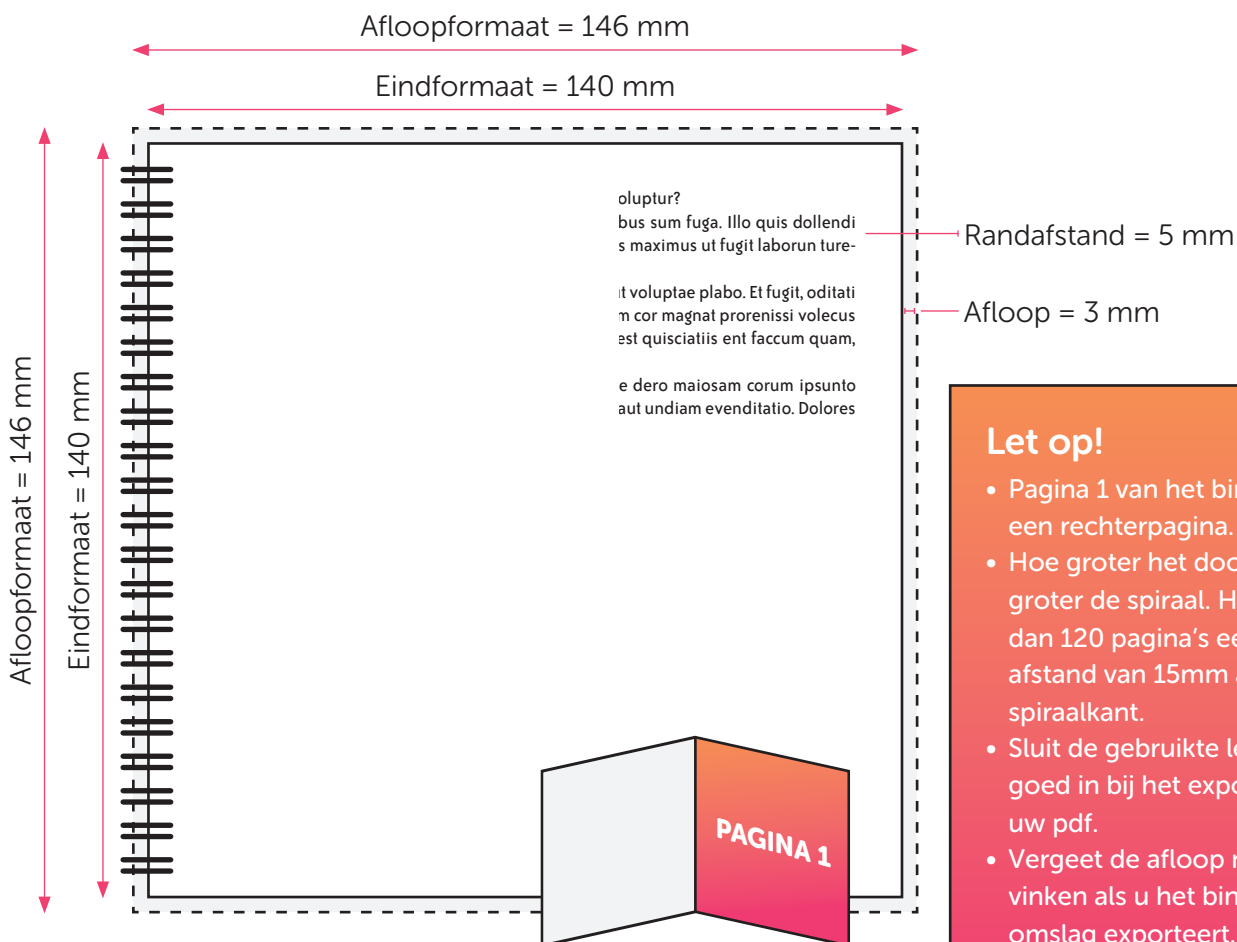

Omslag dubbelzijdig: De PDF heeft 4 pagina's. Pagina 1 van de PDF is de voorkant en pagina 2 is de binnenkant van het omslag. Pagina 3 is de binnenkant van de achterkant en pagina 4 is de achterkant.

Formaat

Eindformaat = 140 x 140 mm (B x H)

Afloopformaat = 146 x 146 mm (B x H)

Spiraal afstand

Houd voor de tekst en afbeeldingen rekening met de spiraal afstand van minstens 10 mm.

SPIRAAL 140X140 BINNENWERK

Aanleveren pdf binnenwerk:

U levert een hoge resolutie PDF aan met het juiste bestandsformaat.
De PDF heeft 3 mm afloop en snijtekens.
Alle afbeeldingen staan in RGB of CMYK.

Formaat

Eindformaat = 140 x 140 mm (B x H)
Afloopformaat = 146 x 146 mm (B x H)

Spiraal afstand

Houd voor de tekst en afbeeldingen rekening met de spiraal afstand van minstens 10 mm.

Let op!

- Pagina 1 van het binnenwerk is een rechterpagina.
- Hoe groter het document, hoe groter de spiraal. Houd bij meer dan 120 pagina's een randafstand van 15mm aan bij de spiraalkant.
- Sluit de gebruikte lettertypes goed in bij het exporteren van uw pdf.
- Vergeet de afloop niet aan te vinken als u het binnenwerk en omslag exporteert.
- Geen PMS-kleuren gebruiken in combinatie met transparantie.
- Meer hulp nodig? Lees dan onze [online handleiding](#).