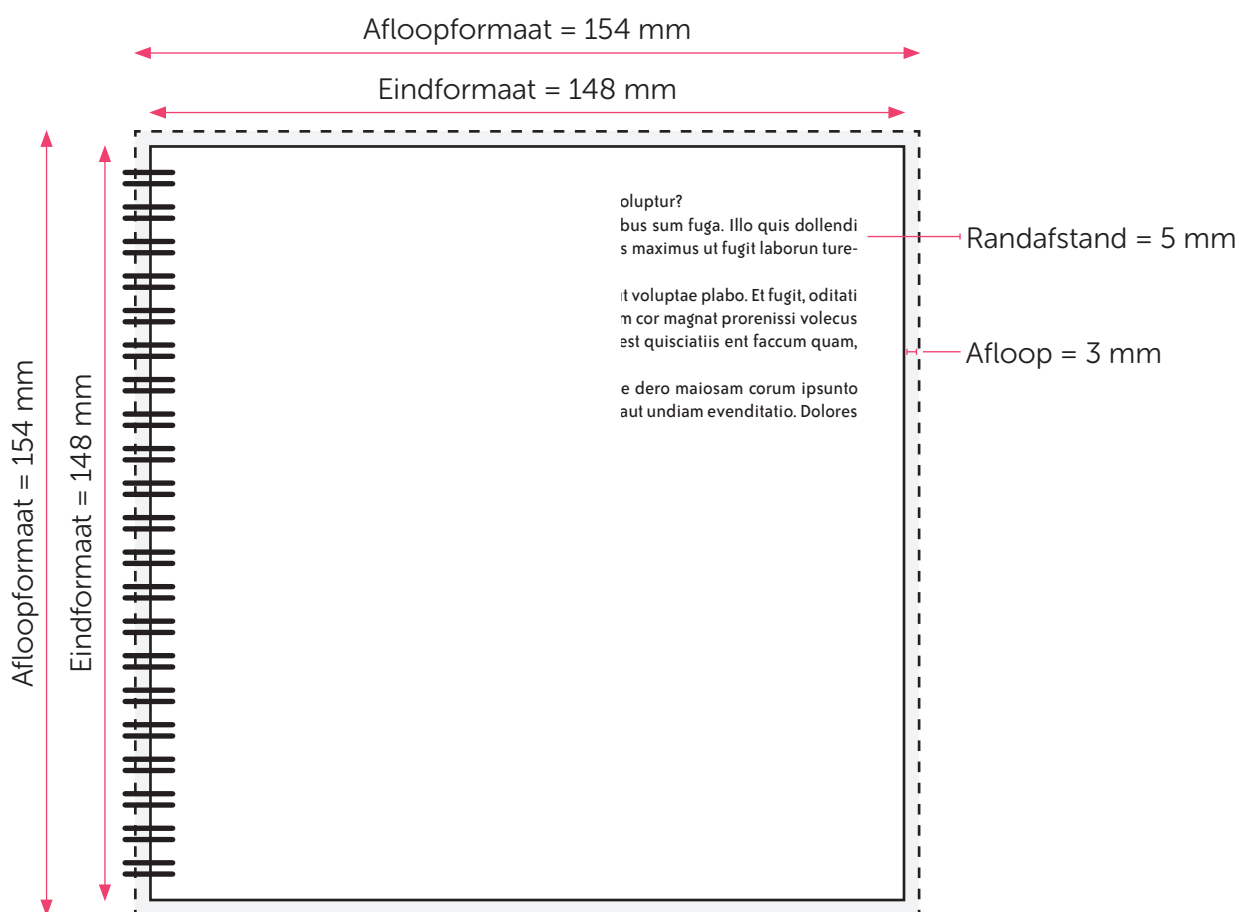

Omslag dubbelzijdig: De PDF heeft 4 pagina's. Pagina 1 van de PDF is de voorkant en pagina 2 is de binnenkant van het omslag. Pagina 3 is de binnenkant van de achterkant en pagina 4 is de achterkant.

Formaat

Eindformaat = 148 x 148 mm (B x H)

Afloopformaat = 154 x 154 mm (B x H)

Spiraal afstand

Houd voor de tekst en afbeeldingen rekening met de spiraal afstand van minstens 10 mm.

SPIRAAL 148X148 BINNENWERK

Aanleveren pdf binnenwerk:

U levert een hoge resolutie PDF aan met het juiste bestandsformaat.
De PDF heeft 3 mm afloop en snijtekens.
Alle afbeeldingen staan in RGB of CMYK.

Formaat

Eindformaat = 148 x 148 mm (B x H)
Afloopformaat = 154 x 154 mm (B x H)

Spiraal afstand

Houd voor de tekst en afbeeldingen rekening met de spiraal afstand van minstens 10 mm.

Let op!

- Pagina 1 van het binnenwerk is een rechterpagina.
- Hoe groter het document, hoe groter de spiraal. Houd bij meer dan 120 pagina's een randafstand van 15mm aan bij de spiraalkant.
- Sluit de gebruikte lettertypes goed in bij het exporteren van uw pdf.
- Vergeet de afloop niet aan te vinken als u het binnenwerk en omslag exporteert.
- Geen PMS-kleuren gebruiken in combinatie met transparantie.
- Meer hulp nodig? Lees dan onze [online handleiding](#).