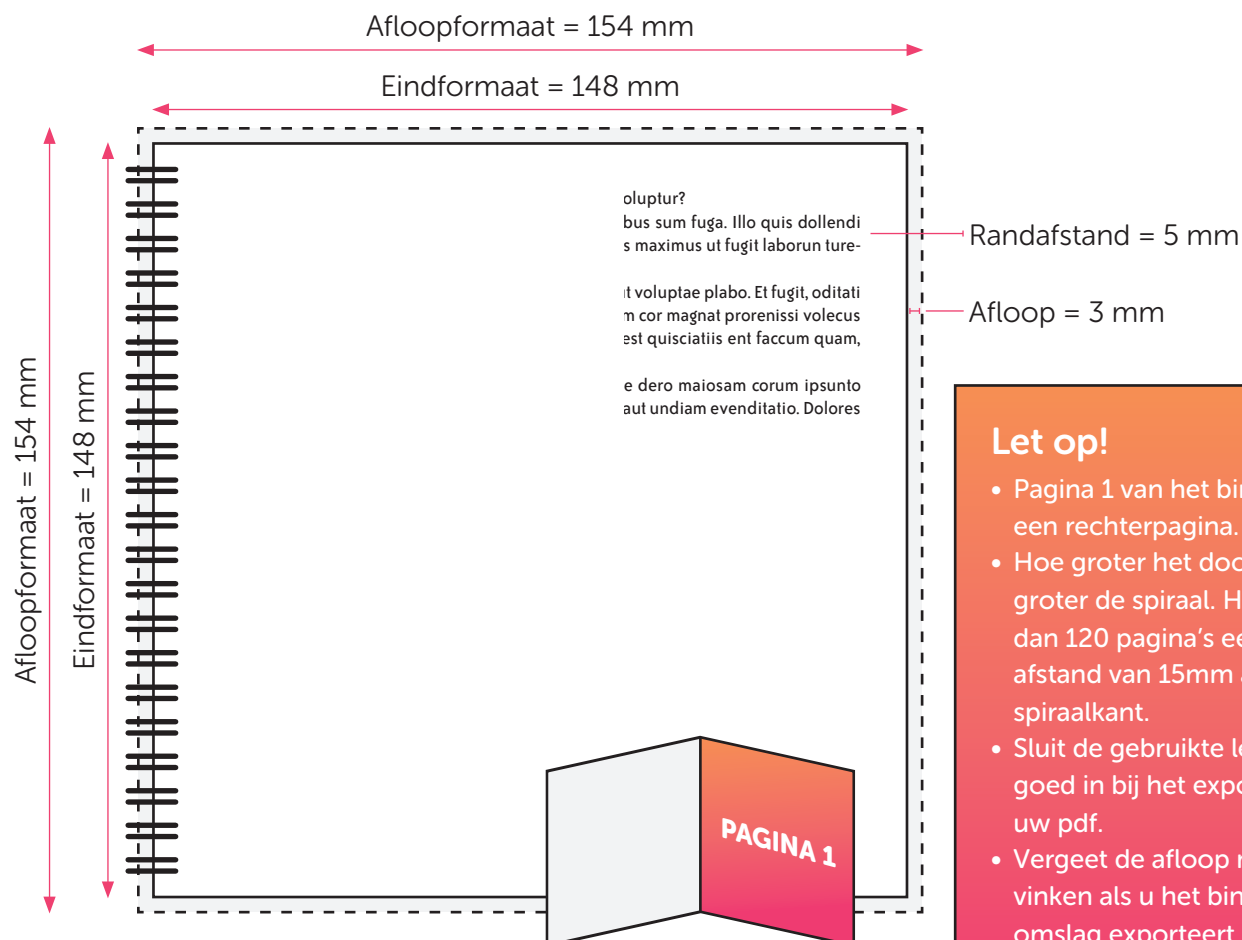

Omslag dubbelzijdig: De PDF heeft 4 pagina's. Pagina 1 van de PDF is de voorkant en pagina 2 is de binnenkant van het omslag. Pagina 3 is de binnenkant van de achterkant en pagina 4 is de achterkant.

Formaat

Eindformaat = 148 x 148 mm (B x H)

Afloopformaat = 154 x 154 mm (B x H)

Spiraal afstand

Houd voor de tekst en afbeeldingen rekening met de spiraal afstand van minstens 10 mm.

SPIRAAL 148X148 BINNENWERK

Aanleveren pdf binnenwerk:

U levert een hoge resolutie PDF aan met het juiste bestandsformaat.
De PDF heeft 3 mm afloop en snijtekens.
Alle afbeeldingen staan in RGB of CMYK.

Formaat

Eindformaat = 148 x 148 mm (B x H)
Afloopformaat = 154 x 154 mm (B x H)

Spiraal afstand

Houd voor de tekst en afbeeldingen rekening met de spiraal afstand van minstens 10 mm.

Let op!

- Pagina 1 van het binnenwerk is een rechterpagina.
- Hoe groter het document, hoe groter de spiraal. Houd bij meer dan 120 pagina's een randafstand van 15mm aan bij de spiraalkant.
- Sluit de gebruikte lettertypes goed in bij het exporteren van uw pdf.
- Vergeet de afloop niet aan te vinken als u het binnenwerk en omslag exporteert.
- Geen PMS-kleuren gebruiken in combinatie met transparantie.
- Meer hulp nodig? Lees dan onze [online handleiding](#).