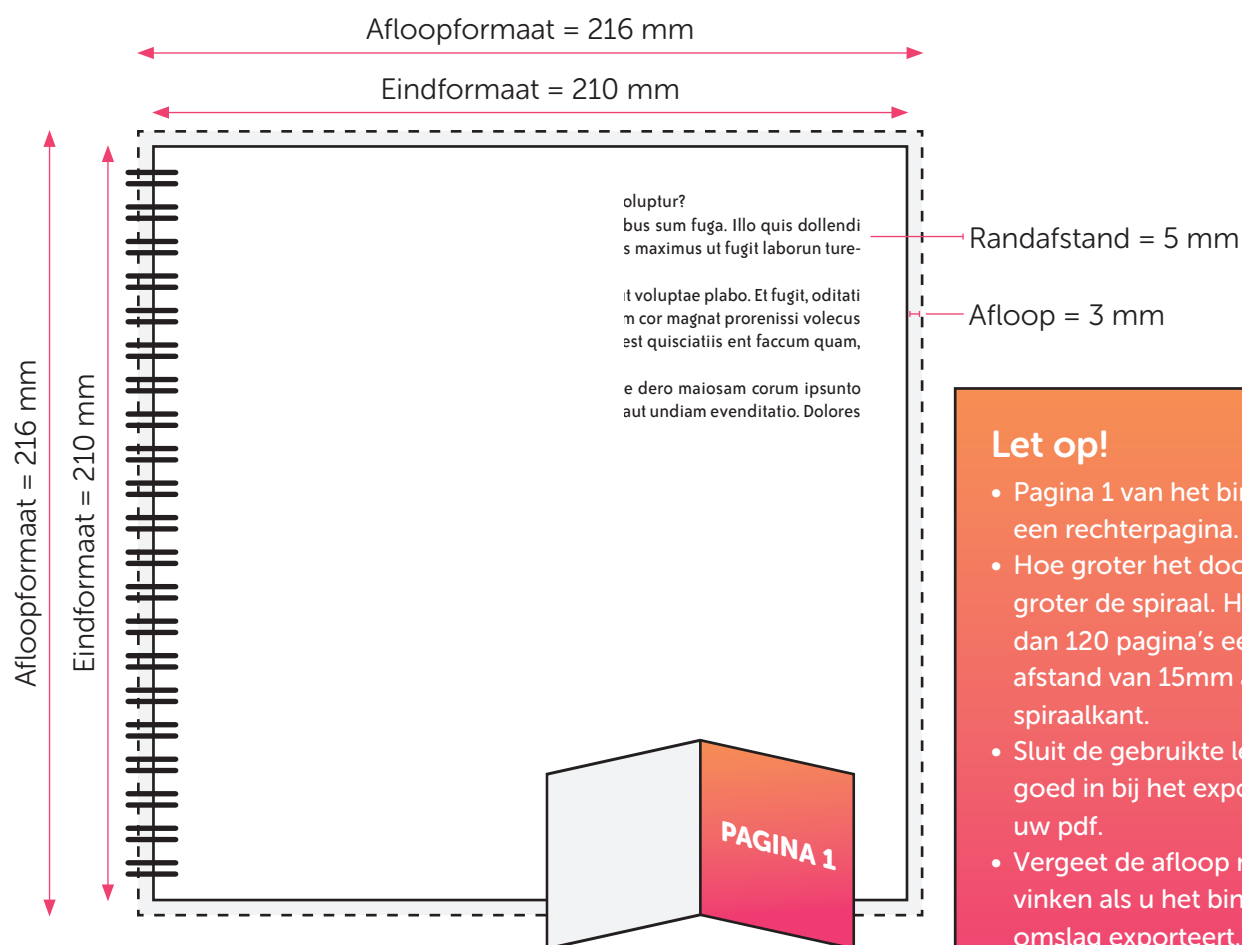

SPIRAAL 210X210 BINNENWERK

Aanleveren pdf binnenwerk:

U levert een hoge resolutie PDF aan met het juiste bestandsformaat.
De PDF heeft 3 mm afloop en snijtekens.
Alle afbeeldingen staan in RGB of CMYK.

Formaat

Eindformaat = 210 x 210 mm (B x H)
Afloopformaat = 216 x 216 mm (B x H)

Spiraal afstand

Houd voor de tekst en afbeeldingen rekening met de spiraal afstand van minstens 10 mm.

Let op!

- Pagina 1 van het binnenwerk is een rechterpagina.
- Hoe groter het document, hoe groter de spiraal. Houd bij meer dan 120 pagina's een randafstand van 15mm aan bij de spiraalkant.
- Sluit de gebruikte lettertypes goed in bij het exporteren van uw pdf.
- Vergeet de afloop niet aan te vinken als u het binnenwerk en omslag exporteert.
- Geen PMS-kleuren gebruiken in combinatie met transparantie.
- Meer hulp nodig? Lees dan onze [online handleiding](#).