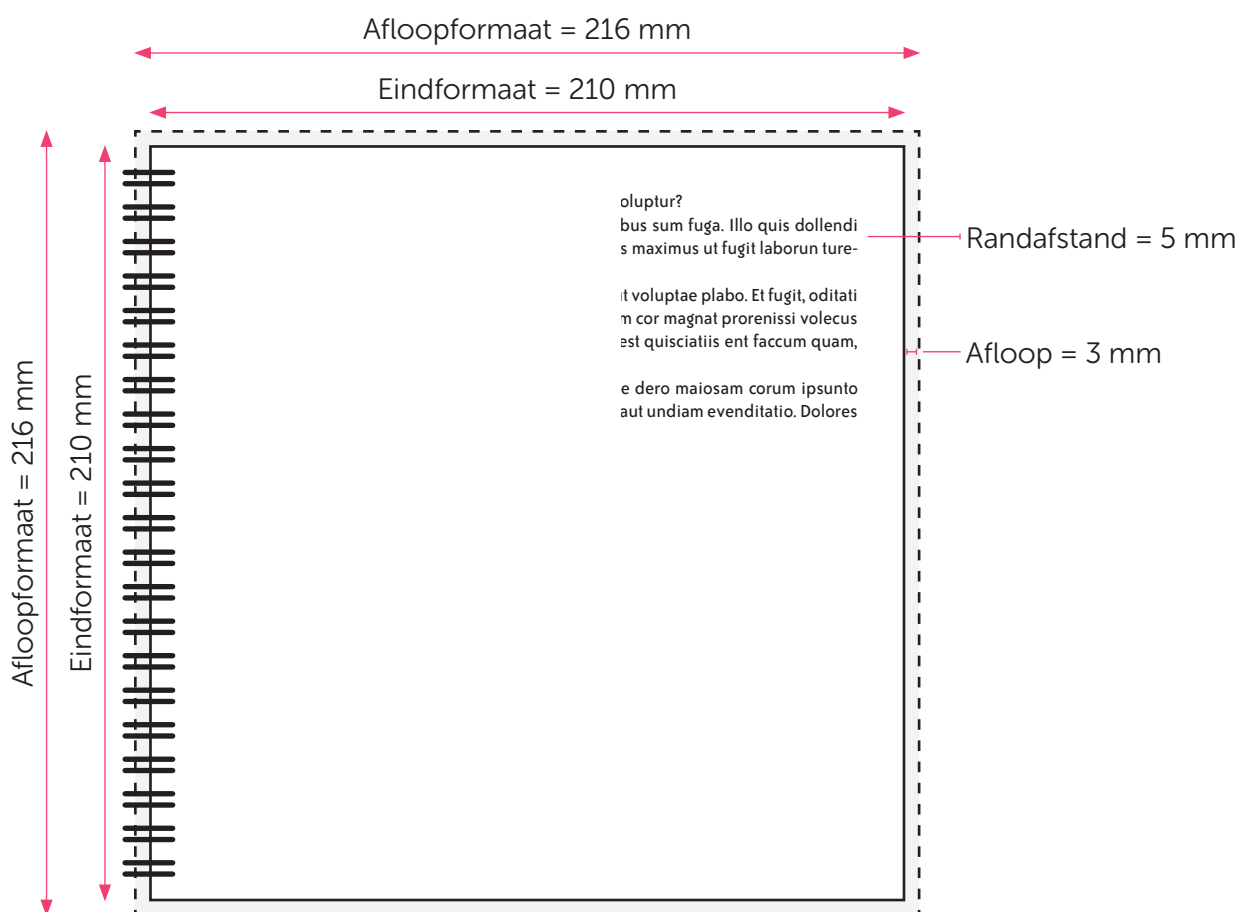

SPIRAAL 210X210

OMSLAG

Aanleveren pdf omslag:

U levert een hoge resolutie PDF aan met het juiste bestandsformaat.

De PDF heeft 3 mm afloop en snijtekens.

Alle afbeeldingen staan in RGB of CMYK.

Omslag enkelzijdig: De PDF heeft twee pagina's. Pagina 1 is de voorkant, pagina 2 de achterkant.

Omslag dubbelzijdig: De PDF heeft 4 pagina's. Pagina 1 van de PDF is de voorkant en pagina 2 is de binnenkant van het omslag. Pagina 3 is de binnenkant van de achterkant en pagina 4 is de achterkant.

Formaat

Eindformaat = 210 x 210 mm (B x H)

Afloopformaat = 216 x 216 mm (B x H)

Spiraal afstand

Houd voor de tekst en afbeeldingen rekening met de spiraal afstand van minstens 10 mm.