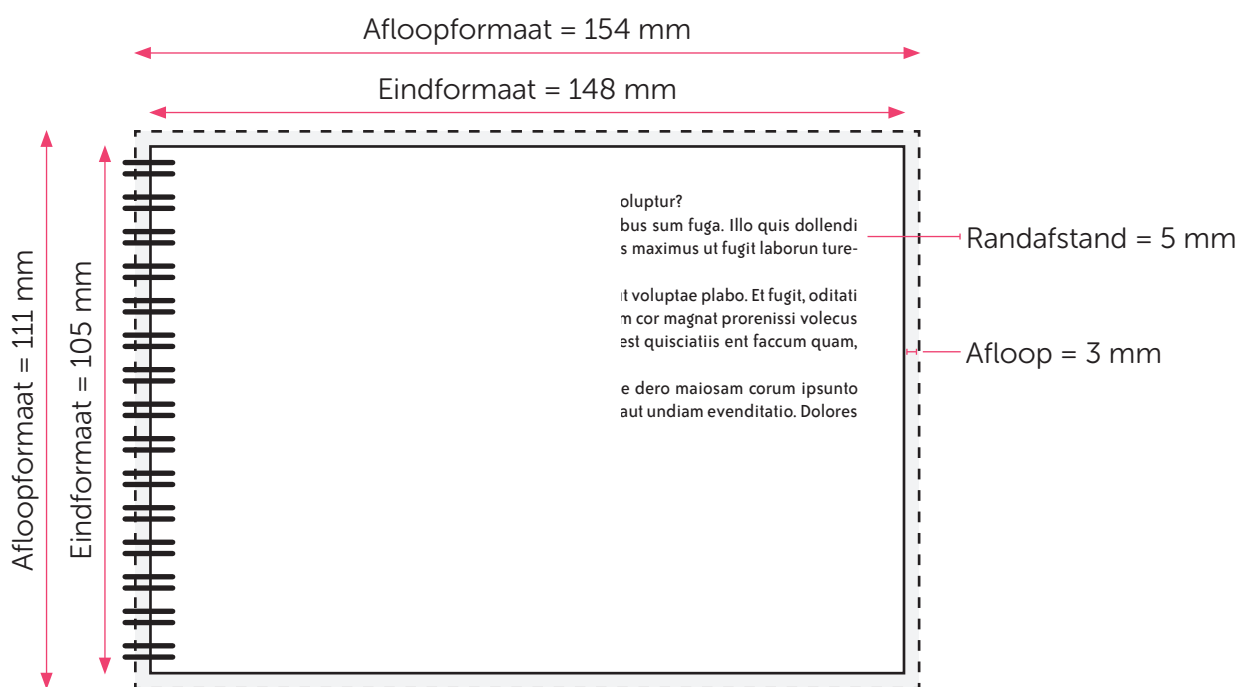

Omslag dubbelzijdig: De PDF heeft 4 pagina's. Pagina 1 van de PDF is de voorkant en pagina 2 is de binnenkant van het omslag. Pagina 3 is de binnenkant van de achterkant en pagina 4 is de achterkant.

Formaat

Eindformaat = 105 x 148 mm (B x H)

Afloopformaat = 111 x 154 mm (B x H)

Spiraal afstand

Houd voor de tekst en afbeeldingen rekening met de spiraal afstand van minstens 10 mm.

SPIRAAL A6 LIGGEND BINNENWERK

Aanleveren pdf binnenwerk:

U levert een hoge resolutie PDF aan met het juiste bestandsformaat.
De PDF heeft 3 mm afloop en snijtekens.
Alle afbeeldingen staan in RGB of CMYK.

Formaat

Eindformaat = 105 x 148 mm (B x H)

Afloopformaat = 111 x 154 mm (B x H)

Spiraal afstand

Houd voor de tekst en afbeeldingen rekening met de spiraal afstand van minstens 10 mm.

Let op!

- Pagina 1 van het binnenwerk is een rechterpagina.
- Hoe groter het document, hoe groter de spiraal. Houd bij meer dan 120 pagina's een randafstand van 15mm aan bij de spiraalkant.
- Sluit de gebruikte lettertypes goed in bij het exporteren van uw pdf.
- Vergeet de afloop niet aan te vinken als u het binnenwerk en omslag exporteert.
- Geen PMS-kleuren gebruiken in combinatie met transparantie.
- Meer hulp nodig? Lees dan onze [online handleiding](#).