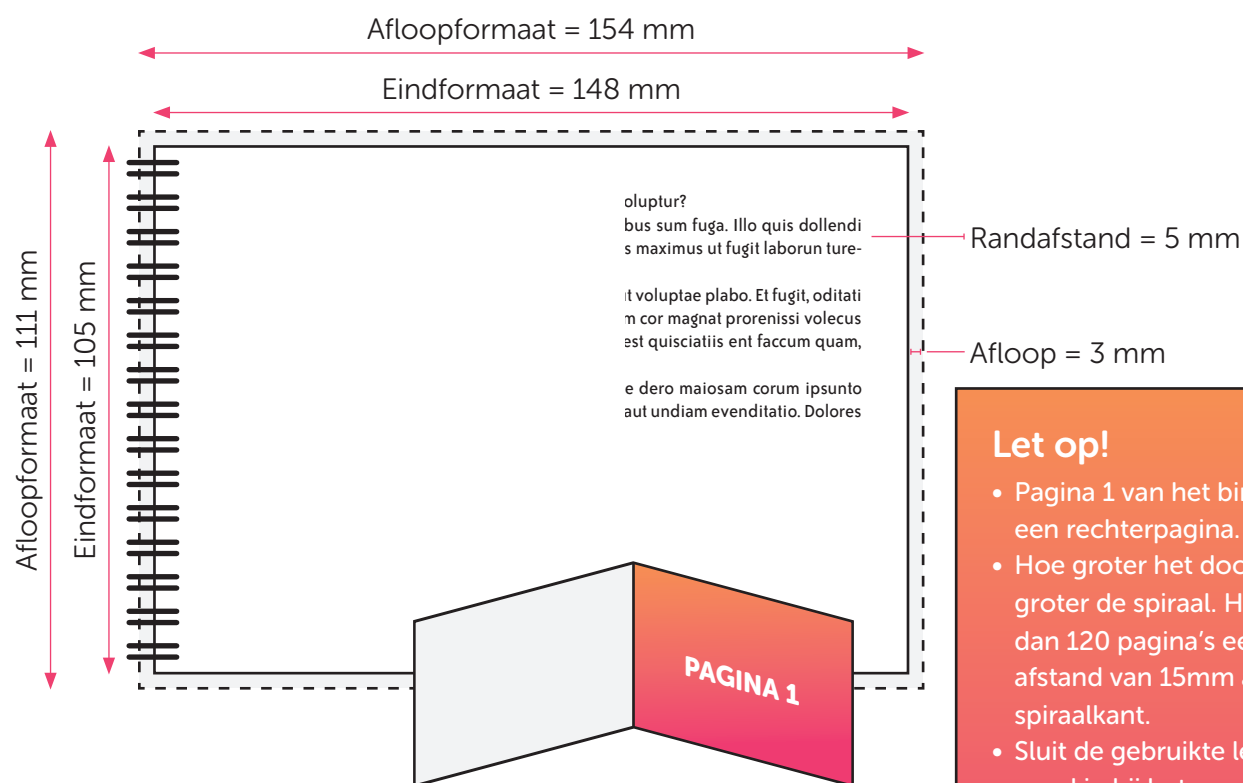

Eindformaat = 105 x 148 mm (B x H)

Afloopformaat = 111 x 154 mm (B x H)

Spiraal afstand

Houd voor de tekst en afbeeldingen rekening met de spiraal afstand van minstens 10 mm.

SPIRAAL A6 LIGGEND BINNENWERK

Aanleveren pdf binnenwerk:

U levert een hoge resolutie PDF aan met het juiste bestandsformaat.
De PDF heeft 3 mm afloop en snijtekens.
Alle afbeeldingen staan in RGB of CMYK.

Formaat

Eindformaat = 105 x 148 mm (B x H)

Afloopformaat = 111 x 154 mm (B x H)

Spiraal afstand

Houd voor de tekst en afbeeldingen rekening met de spiraal afstand van minstens 10 mm.

Let op!

- Pagina 1 van het binnenwerk is een rechterpagina.
- Hoe groter het document, hoe groter de spiraal. Houd bij meer dan 120 pagina's een randafstand van 15mm aan bij de spiraalkant.
- Sluit de gebruikte lettertypes goed in bij het exporteren van uw pdf.
- Vergeet de afloop niet aan te vinken als u het binnenwerk en omslag exporteert.
- Geen PMS-kleuren gebruiken in combinatie met transparantie.
- Meer hulp nodig? Lees dan onze [online handleiding](#).