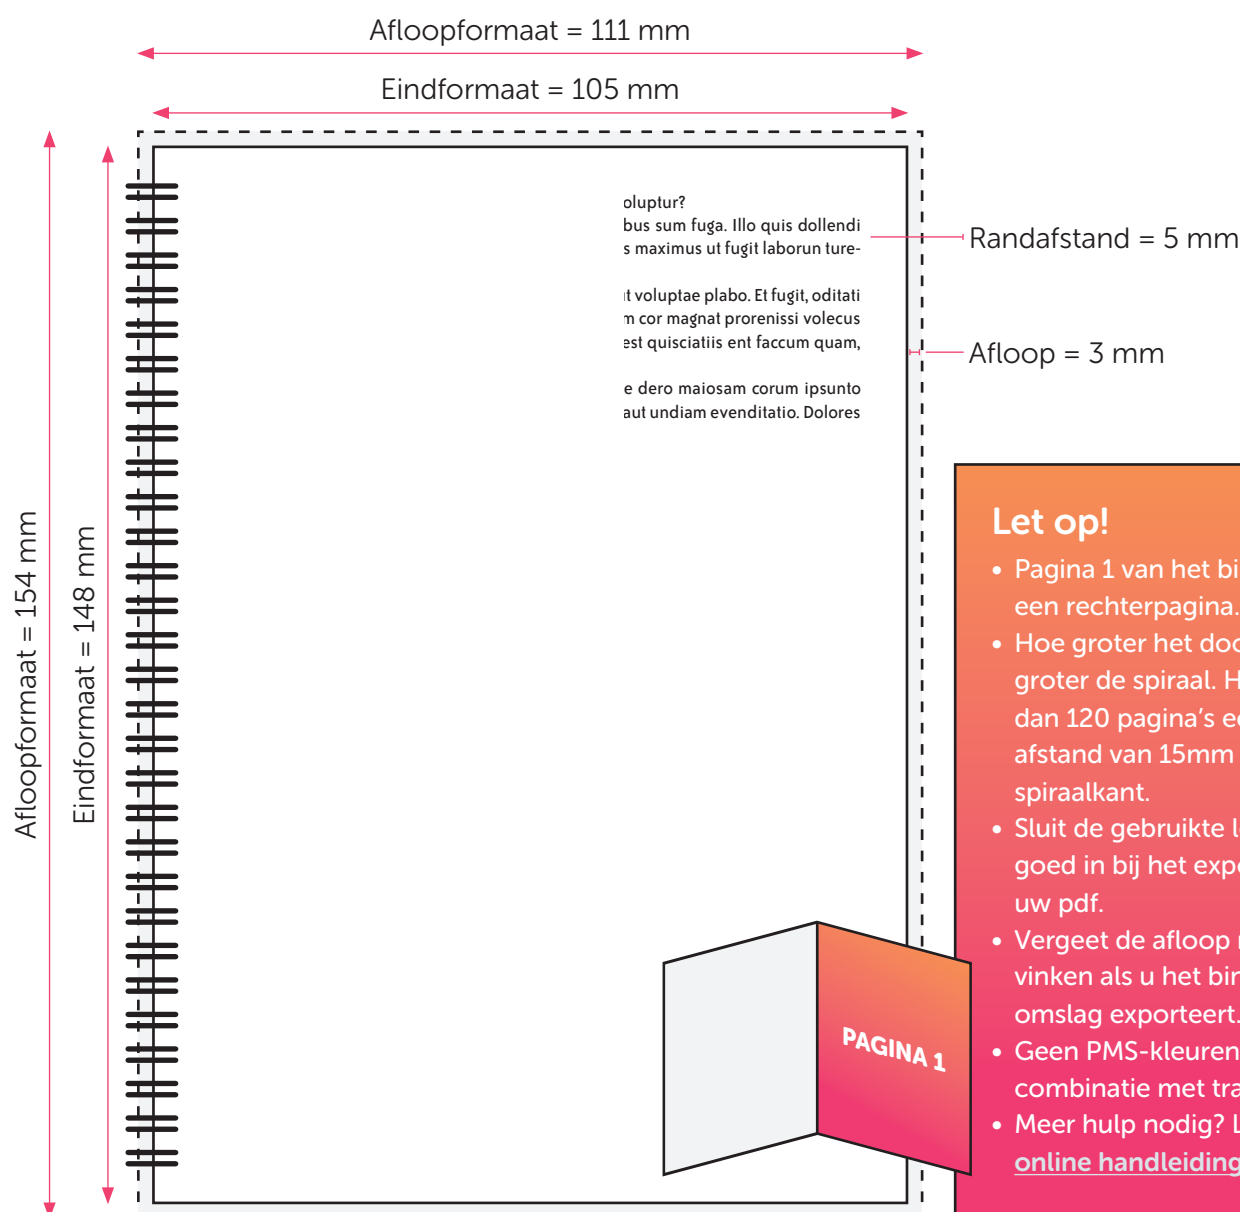

## Formaat

Eindformaat = 105 x 148 mm (B x H)

Afloopformaat = 111 x 154 mm (B x H)

## Aanleveren pdf binnenwerk:

U levert een hoge resolutie PDF aan met het juiste bestandsformaat.  
De PDF heeft 3 mm afloop en snijtekens.  
Alle afbeeldingen staan in RGB of CMYK.

## Spiraal afstand

Houd voor de tekst en afbeeldingen rekening met de spiraal afstand van minstens 10 mm.