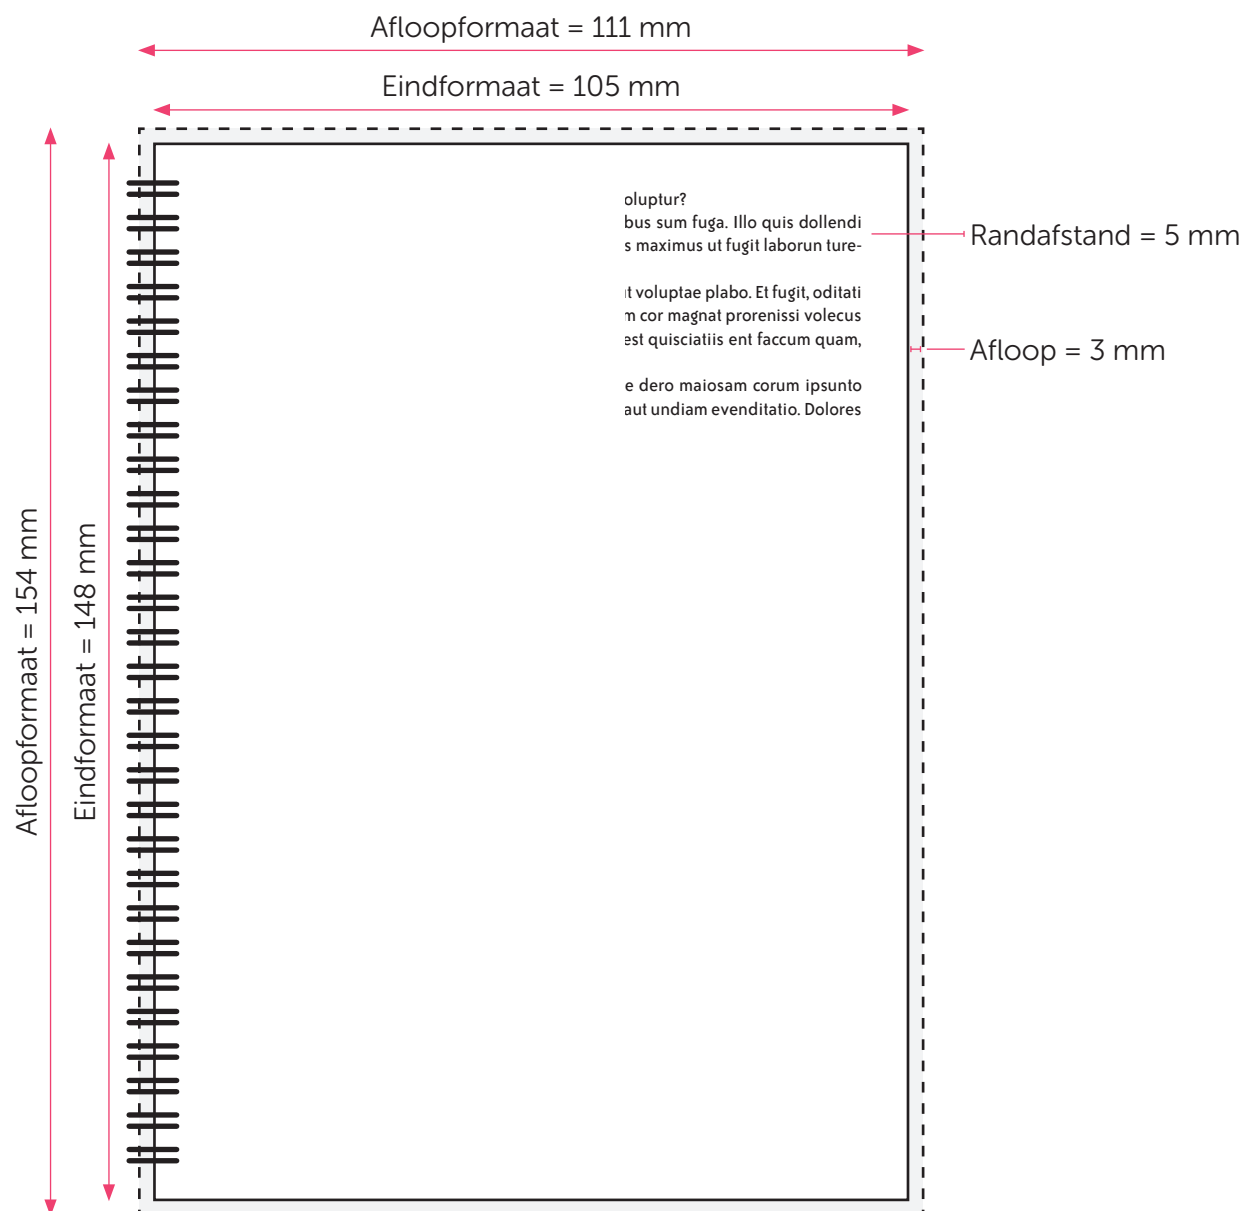

## Formaat

Eindformaat = 105 x 148 mm (B x H)

Afloopformaat = 111 x 154 mm (B x H)

## Spiraal afstand

Houd voor de tekst en afbeeldingen rekening met de spiraal afstand van minstens 10 mm.