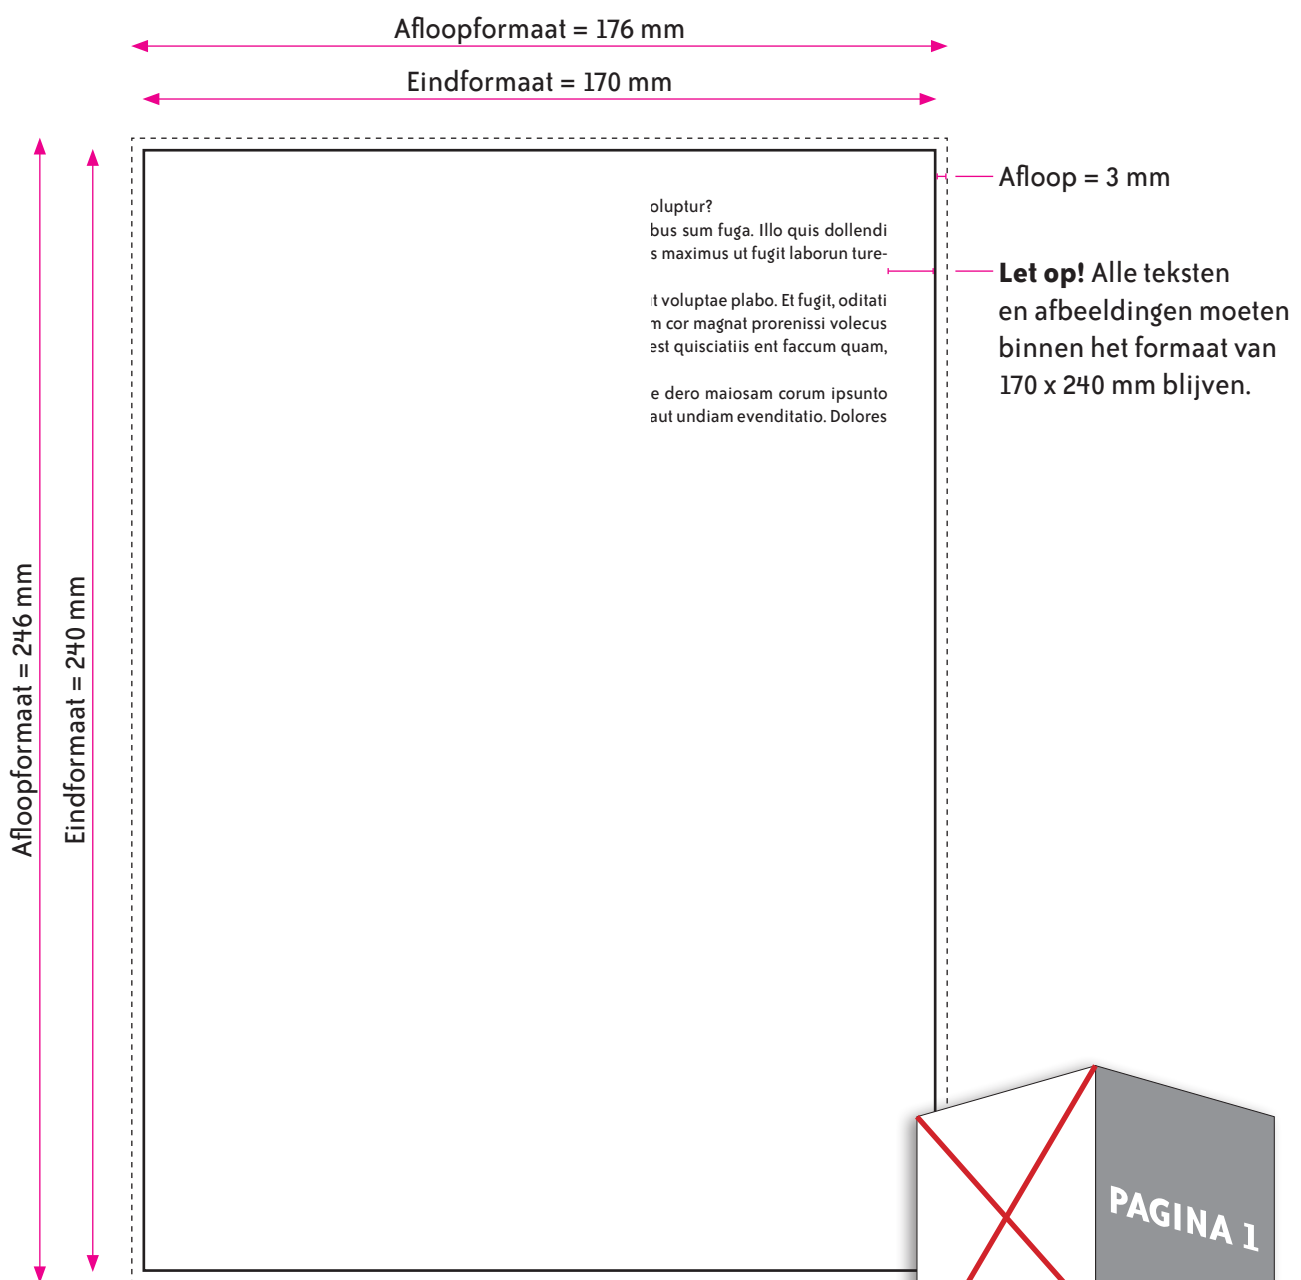

GENIET/GEBROECHEERD 170x240 OMSLAG

OMSLAG

Eindformaat = 340 x 240 mm (B x H)

Afloopformaat = 346 x 246 mm (B x H)

AANLEVEREN PDF OMSLAG

U levert een hoge resolutie PDF aan met het juiste eindformaat en afloopformaat.

De PDF moet snijtekens hebben en 3 mm afloop rondom.

Alle afbeeldingen staan in CMYK of RGB.

Let op! Geen PMS-kleuren gebruiken in combinatie met transparantie.

GENIET/GEBROECHEERD 170x240 BINNENWERK

BINNENWERK

Eindformaat = 170 x 240 mm (B x H)

Afloopformaat = 176 x 246 mm (B x H)

NIET AFLOPEND PRINTEN

Let op! Alle teksten en afbeeldingen moeten binnen het formaat van 170 x 240 mm blijven.

AANLEVEREN PDF BINNENWERK

U levert een hoge resolutie PDF aan met het juiste eindformaat en afloopformaat.

De PDF moet snijtekens hebben en 3 mm afloop rondom.

Alle afbeeldingen staan in CMYK of RGB.

Let op! Geen PMS-kleuren gebruiken in combinatie met transparantie.