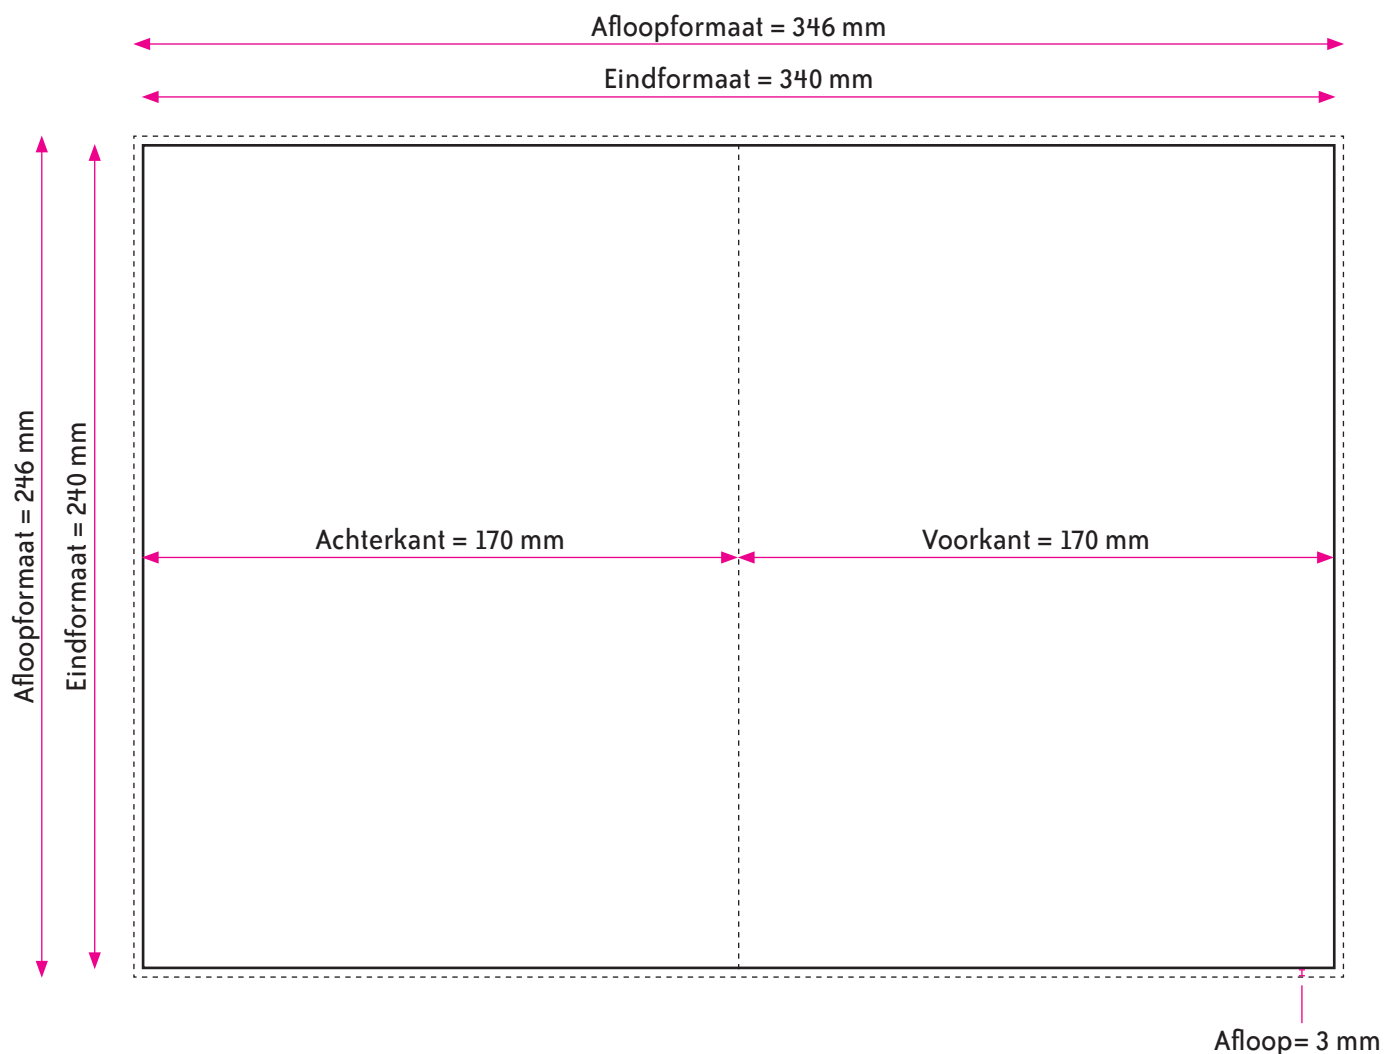

GENIET/GEBROECHEERD 170x240 OMSLAG

OMSLAG

Eindformaat = 340 x 240 mm (B x H)

Afloopformaat = 346 x 246 mm (B x H)

AANLEVEREN PDF OMSLAG

U levert een hoge resolutie PDF aan met het juiste eindformaat en afloopformaat.

De PDF moet snijtekens hebben en 3 mm afloop rondom.

Alle afbeeldingen staan in CMYK of RGB.

Let op! Geen PMS-kleuren gebruiken in combinatie met transparantie.

GENIET/GEBROECHEERD 170x240 BINNENWERK

BINNENWERK

Eindformaat = 170 x 240 mm (B x H)

Afloopformaat = 176 x 246 mm (B x H)

NIET AFLOPEND PRINTEN

Let op! Alle teksten en afbeeldingen moeten binnen het formaat van 170 x 240 mm blijven.

AANLEVEREN PDF BINNENWERK