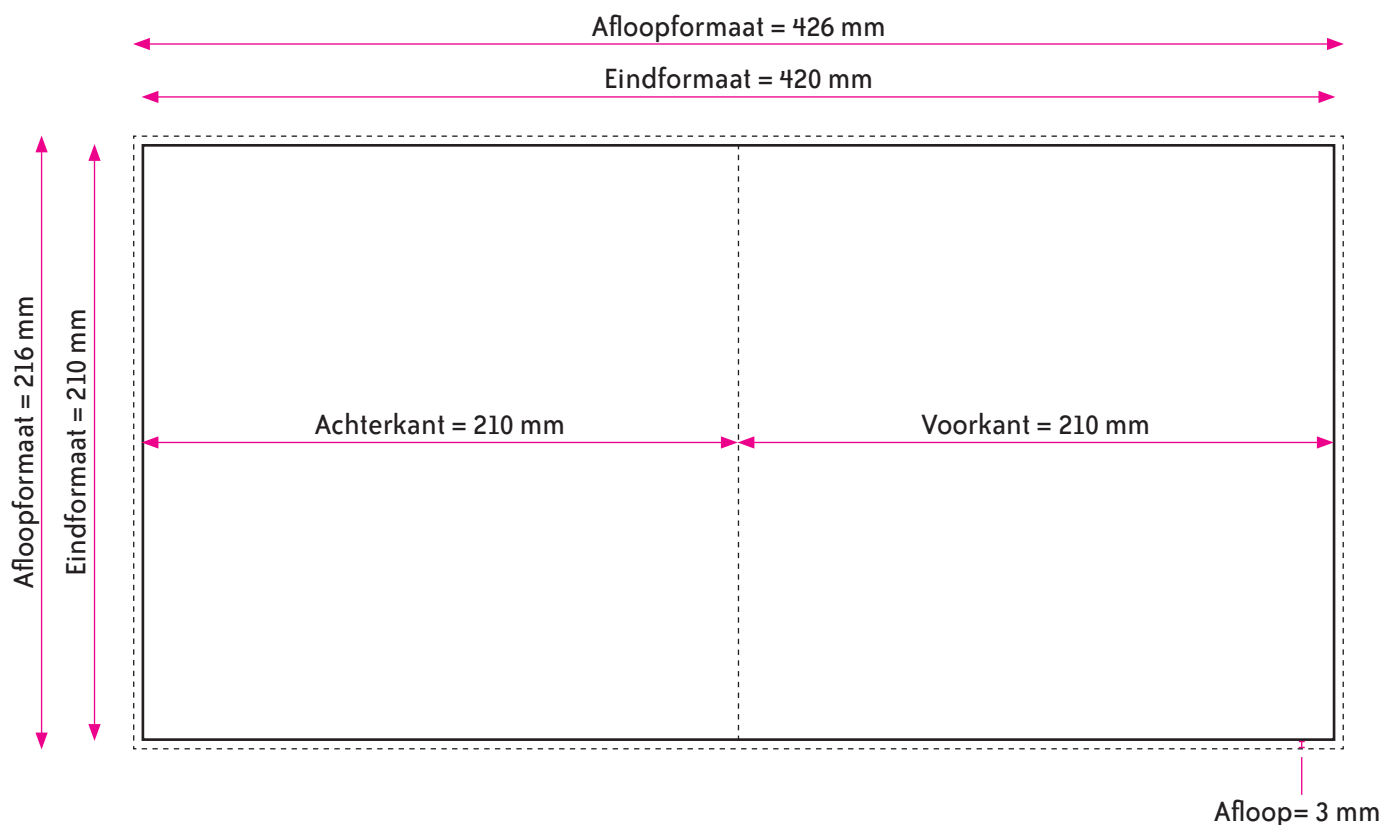

OMSLAG

Eindformaat = 420 x 210 mm (B x H)

Afloopformaat = 426 x 216 mm (B x H)

AANLEVEREN PDF OMSLAG

U levert een hoge resolutie PDF aan met het juiste eindformaat en afloopformaat.

De PDF moet snijtekens hebben en 3 mm afloop rondom.

Alle afbeeldingen staan in CMYK of RGB.

Let op! Geen PMS-kleuren gebruiken in combinatie met transparantie.

GENIET/GEBROECHEERD 210x210 BINNENWERK

BINNENWERK

Eindformaat = 210 x 210 mm (B x H)

Afloopformaat = 216 x 216 mm (B x H)

RANDAFSTAND

Houd voor de tekst een veiligheidsmarge van 5 mm aan.

AANLEVEREN PDF BINNENWERK

U levert een hoge resolutie PDF aan met het juiste eindformaat en afloopformaat.

De PDF moet snijtekens hebben en 3 mm afloop rondom.