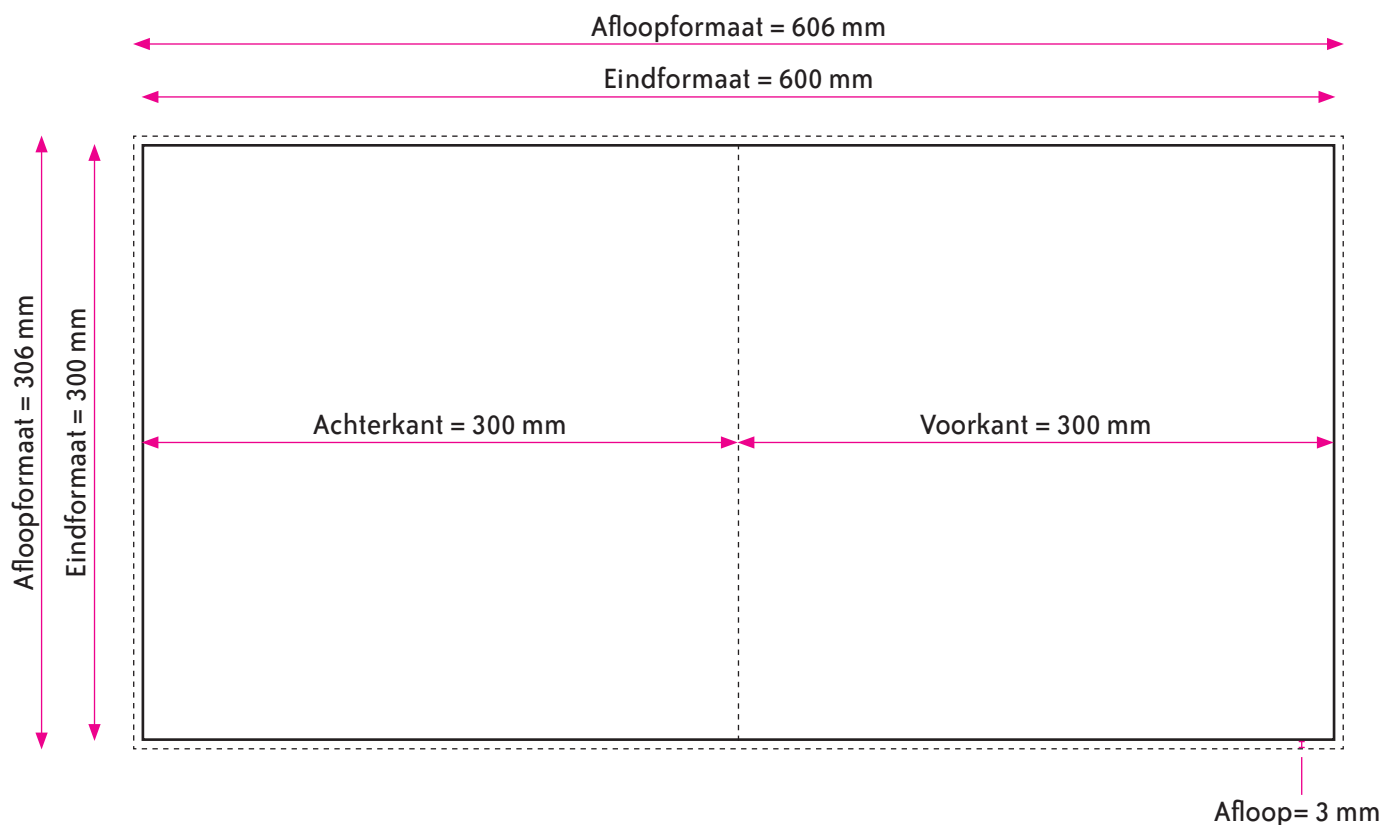

## OMSLAG

Eindformaat = 600 x 306 mm (B x H)

Afloopformaat = 606 x 306 mm (B x H)

## AANLEVEREN PDF OMSLAG

U levert een hoge resolutie PDF aan met het juiste eindformaat en afloopformaat.

De PDF moet snijtekens hebben en 3 mm afloop rondom.

Alle afbeeldingen staan in CMYK of RGB.

Let op! Geen PMS-kleuren gebruiken in combinatie met transparantie.

# GENIET/GEBROECHEERD 300x300 BINNENWERK

## BINNENWERK

Eindformaat = 300 x 300 mm (B x H)

Afloopformaat = 306 x 306 mm (B x H)