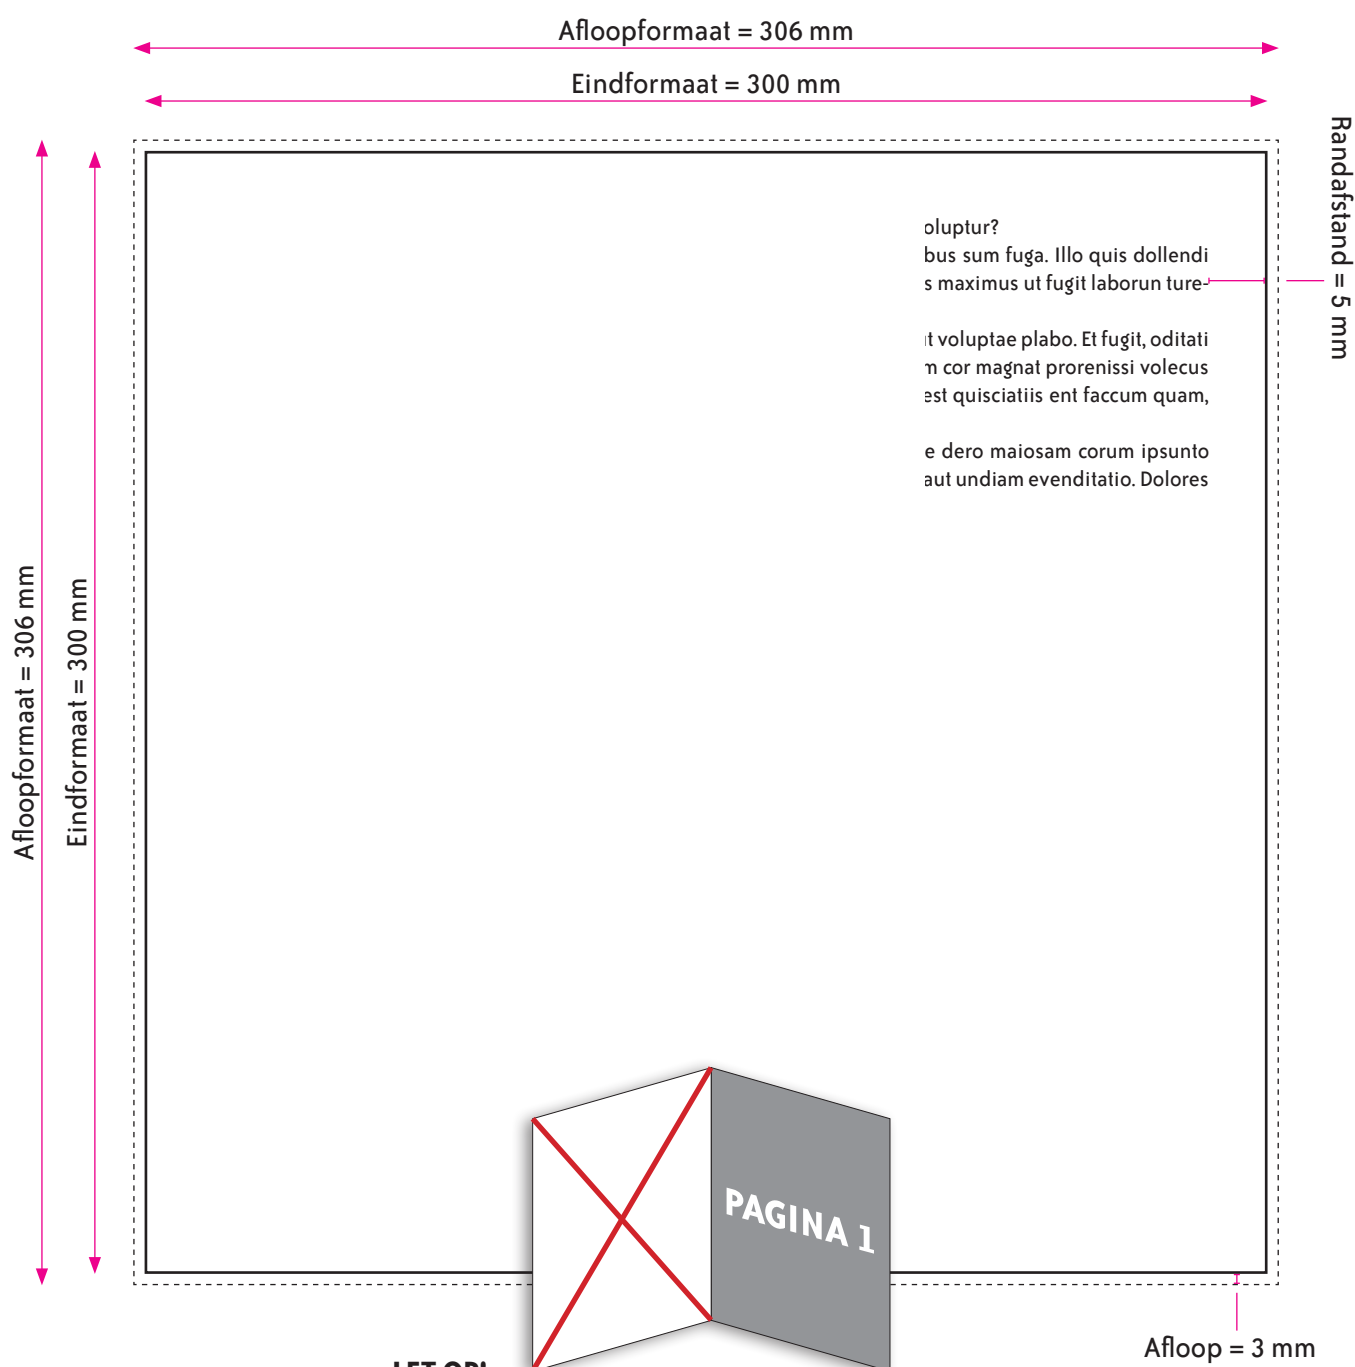

## OMSLAG

Eindformaat = 600 x 306 mm (B x H)

Afloopformaat = 606 x 306 mm (B x H)

## BINNENWERK

Eindformaat = 300 x 300 mm (B x H)

Afloopformaat = 306 x 306 mm (B x H)

## RANDAFSTAND

Houd voor de tekst een veiligheidsmarge van 5 mm aan.

### LET OP!

Pagina 1 van het binnenwerk van het boek is altijd een rechterpagina.