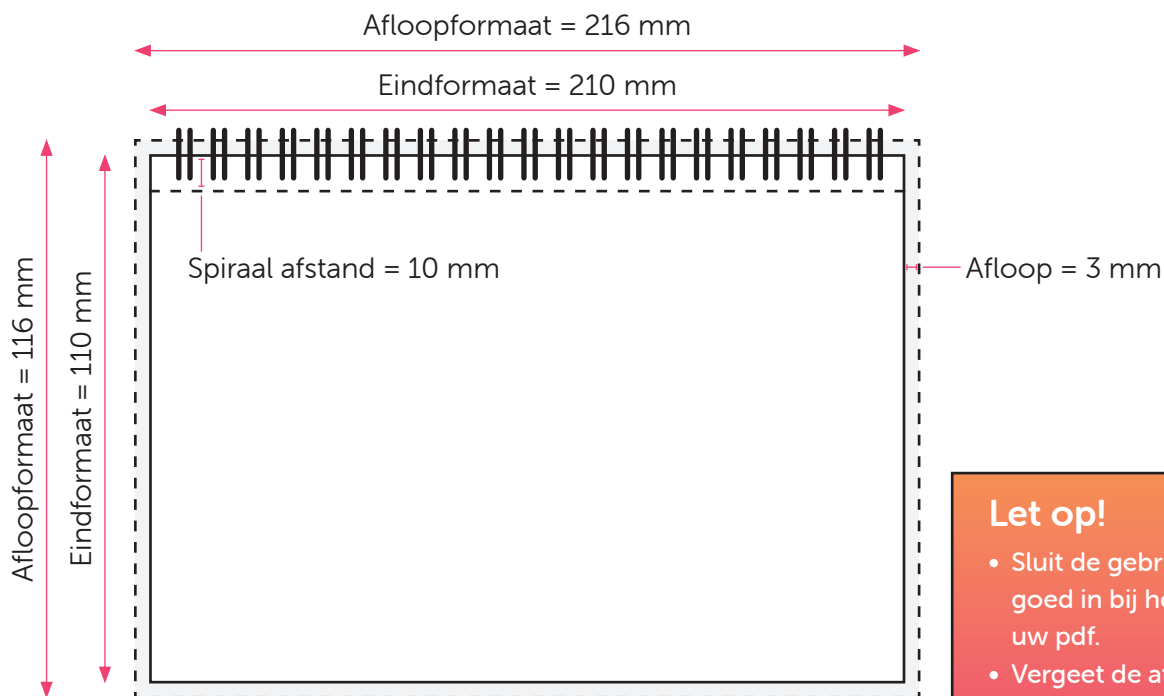

Aanleveren pdf bureaukalender:

U levert een hoge resolutie PDF aan met het juiste bestandsformaat.
De PDF heeft 3 mm afloop en snijtekens.
Alle afbeeldingen staan in RGB of CMYK.

Formaat

Eindformaat = 210 x 110 mm (B x H)
Afloopformaat = 216 x 116 mm (B x H)

Spiraal afstand

Houd voor de tekst en afbeeldingen rekening met de spiraal afstand van minstens 10 mm.

U levert één PDF aan met hierin de omslag en het binnenwerk van de bureaukalender. Pagina 1 van de PDF is de omslag.