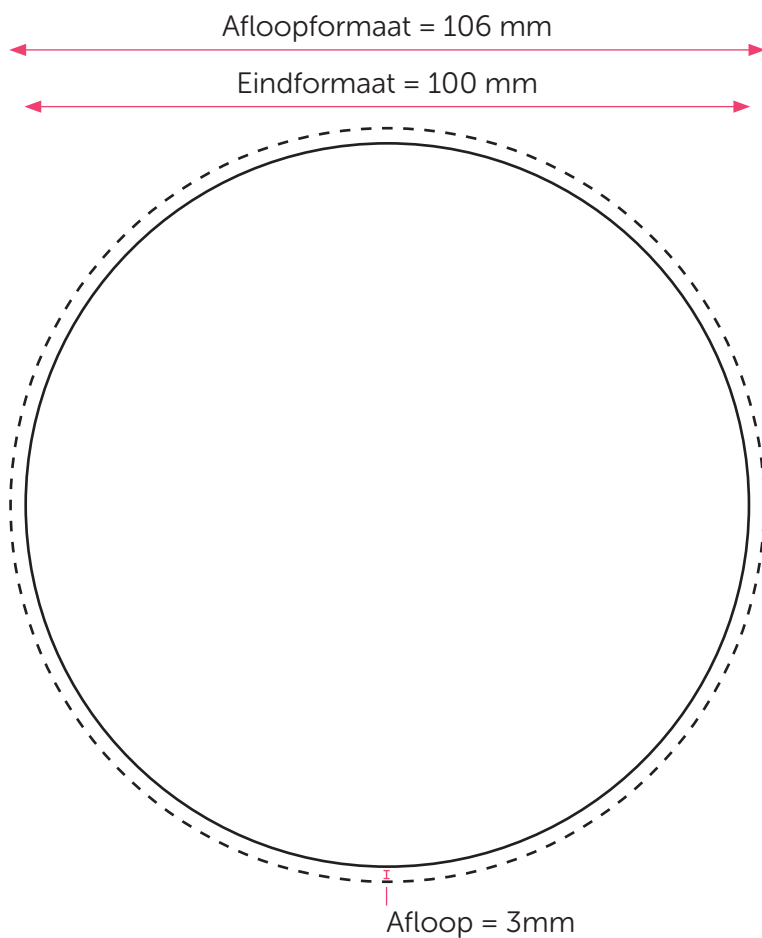

BUTTON 100 MM

Aanleveren button 100x100 mm

U levert een hoge resolutie PDF aan met het juiste eind- en afloopformaat.

De PDF moet 3 mm afloop hebben.

Alle afbeeldingen staan in CMYK of RGB.

Formaat

Eindformaat = 100 x 100 mm

Afloopformaat = 106 x 106 mm

Let op!

- Sluit gebruikte lettertypes goed in bij het exporteren van uw pdf.
- Vergeet de afloop niet aan te vinken als u bestand exporteert.
- Geen PMS-kleuren gebruiken in combinatie met transparantie.