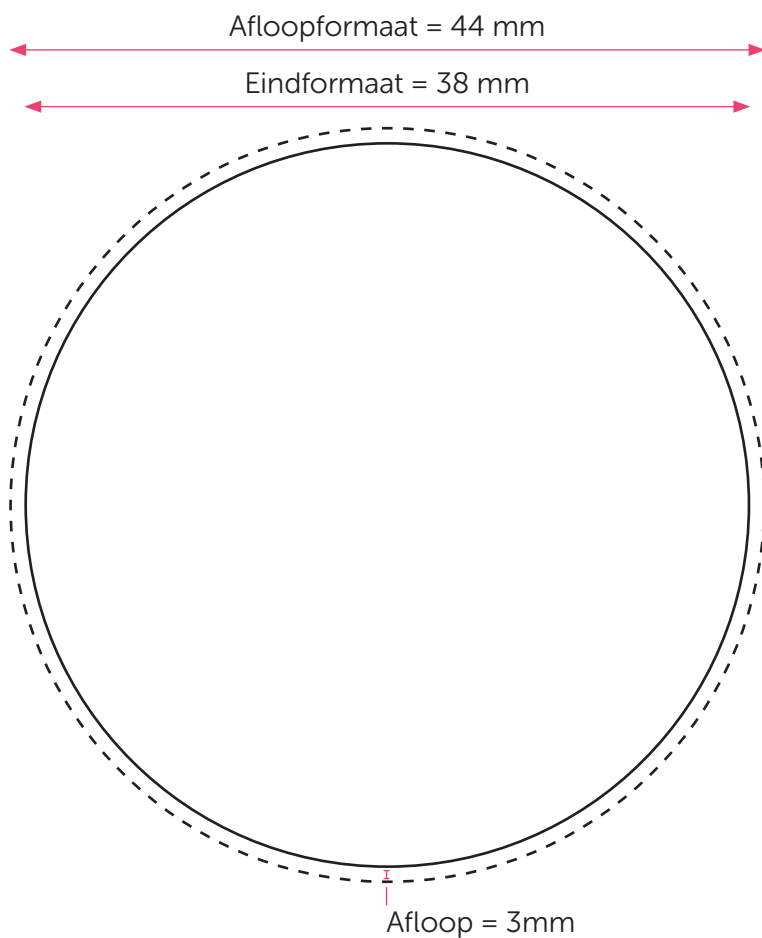

BUTTON 38 MM

Aanleveren button 38x38 mm

U levert een hoge resolutie PDF aan met het juiste eind- en afloopformaat.

De PDF moet 3 mm afloop hebben.

Alle afbeeldingen staan in CMYK of RGB.

Formaat

Eindformaat = 38 x 38 mm

Afloopformaat = 44 x 44 mm

Let op!

- Sluit gebruikte lettertypes goed in bij het exporteren van uw pdf.
- Vergeet de afloop niet aan te vinken als u bestand exporteert.
- Geen PMS-kleuren gebruiken in combinatie met transparantie.