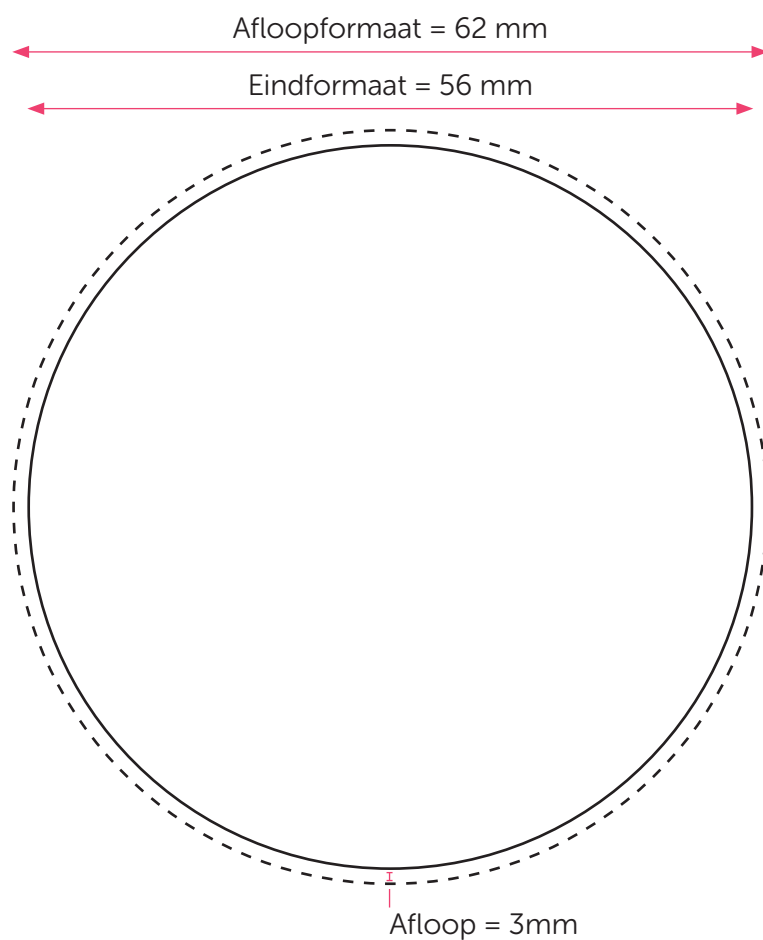

BUTTON 56 MM

Aanleveren button 56x56 mm

U levert een hoge resolutie PDF aan met het juiste eind- en afloopformaat.

De PDF moet 3 mm afloop hebben.

Alle afbeeldingen staan in CMYK of RGB.

Formaat

Eindformaat = 56 x 56 mm

Afloopformaat = 62 x 62 mm

Let op!

- Sluit gebruikte lettertypes goed in bij het exporteren van uw pdf.
- Vergeet de afloop niet aan te vinken als u bestand exporteert.
- Geen PMS-kleuren gebruiken in combinatie met transparantie.