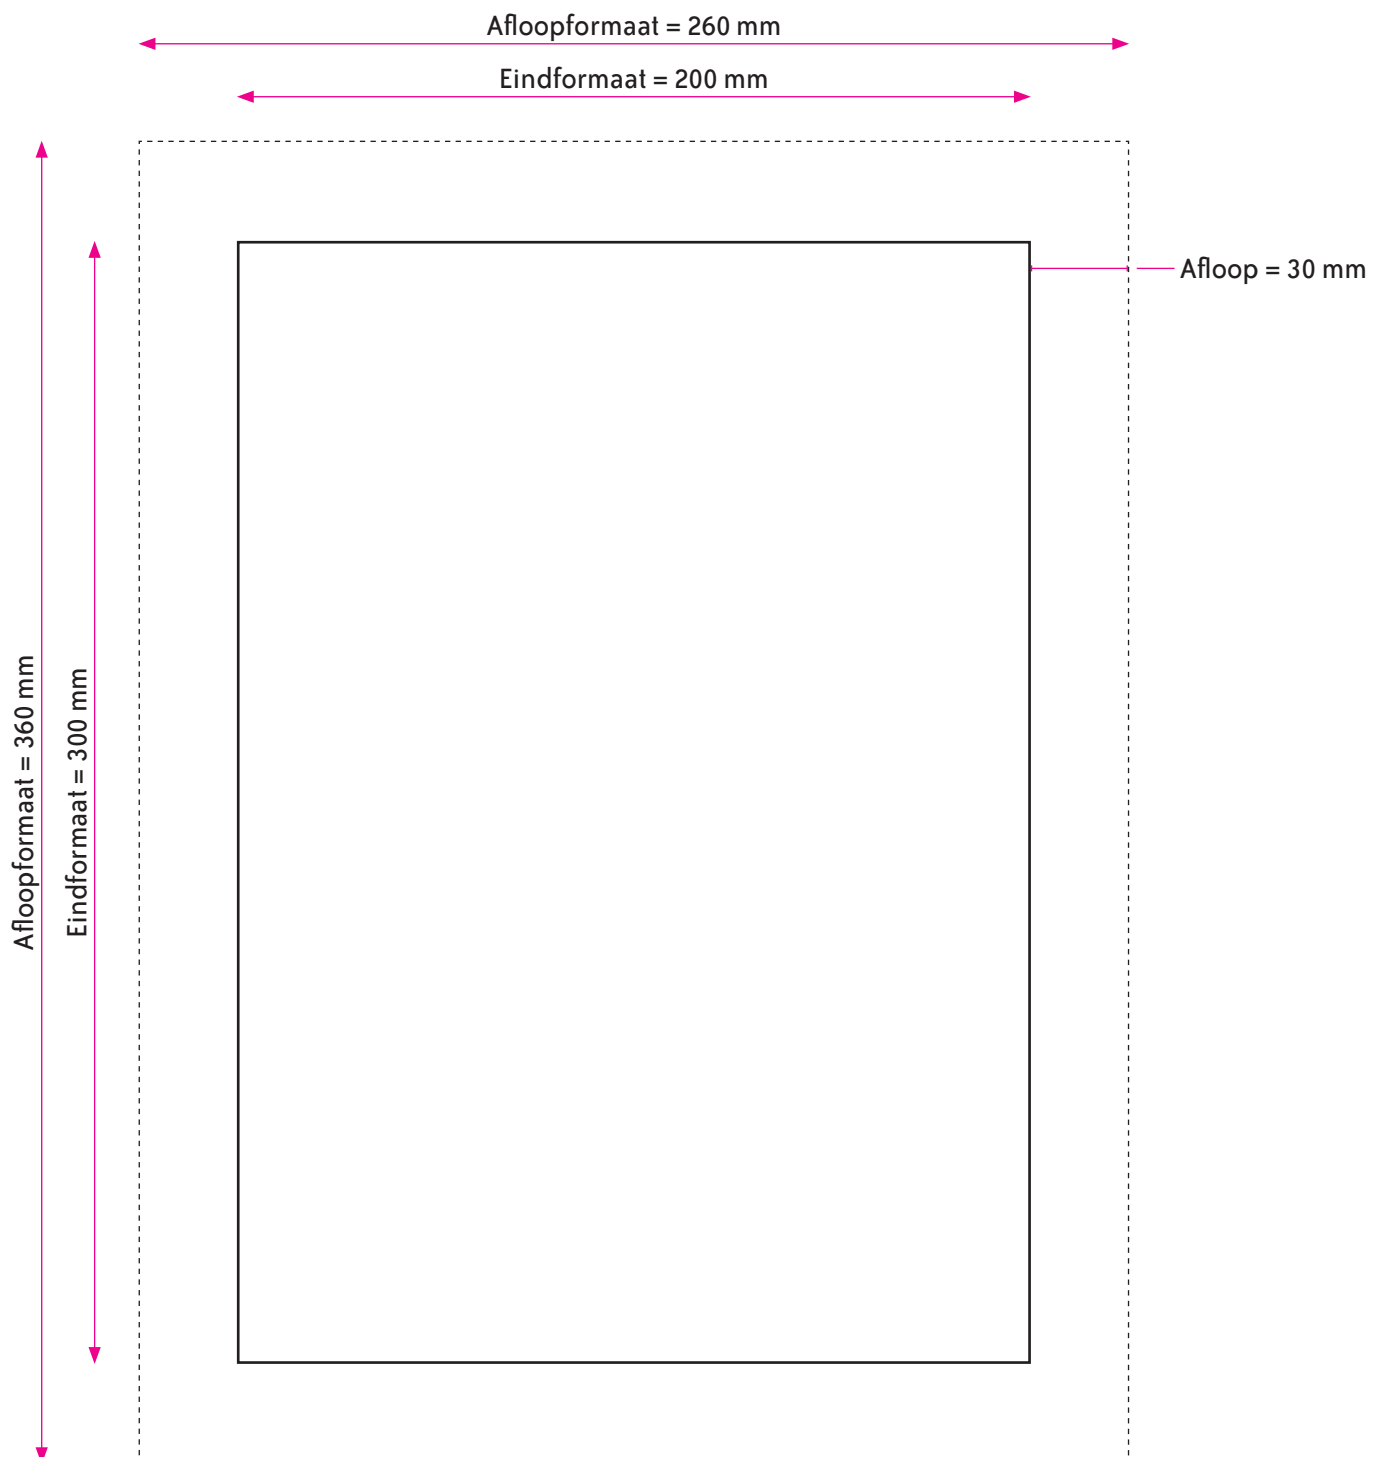

CANVAS 200x300 mm - Houten frame 2 cm

FORMAAT

Eindformaat = 200 x 300 mm (B x H)

Afloopformaat = 260 x 360 mm (B x H)

AANLEVEREN PDF CANVAS

U levert een hoge resolutie PDF aan met het juiste eindformaat en afloopformaat.

De PDF moet 30 mm afloop rondom hebben maar geen snijtekens.

Alle afbeeldingen staan in CMYK of RGB.

Let op! Geen PMS-kleuren gebruiken in combinatie met transparantie.

FORMAAT

Eindformaat = 200 x 300 mm (B x H)

Afloopformaat = 300 x 400 mm (B x H)

AANLEVEREN PDF CANVAS

U levert een hoge resolutie PDF aan met het juiste eindformaat en afloopformaat.

De PDF moet 50 mm afloop rondom hebben maar geen snijtekens.

Alle afbeeldingen staan in CMYK of RGB.