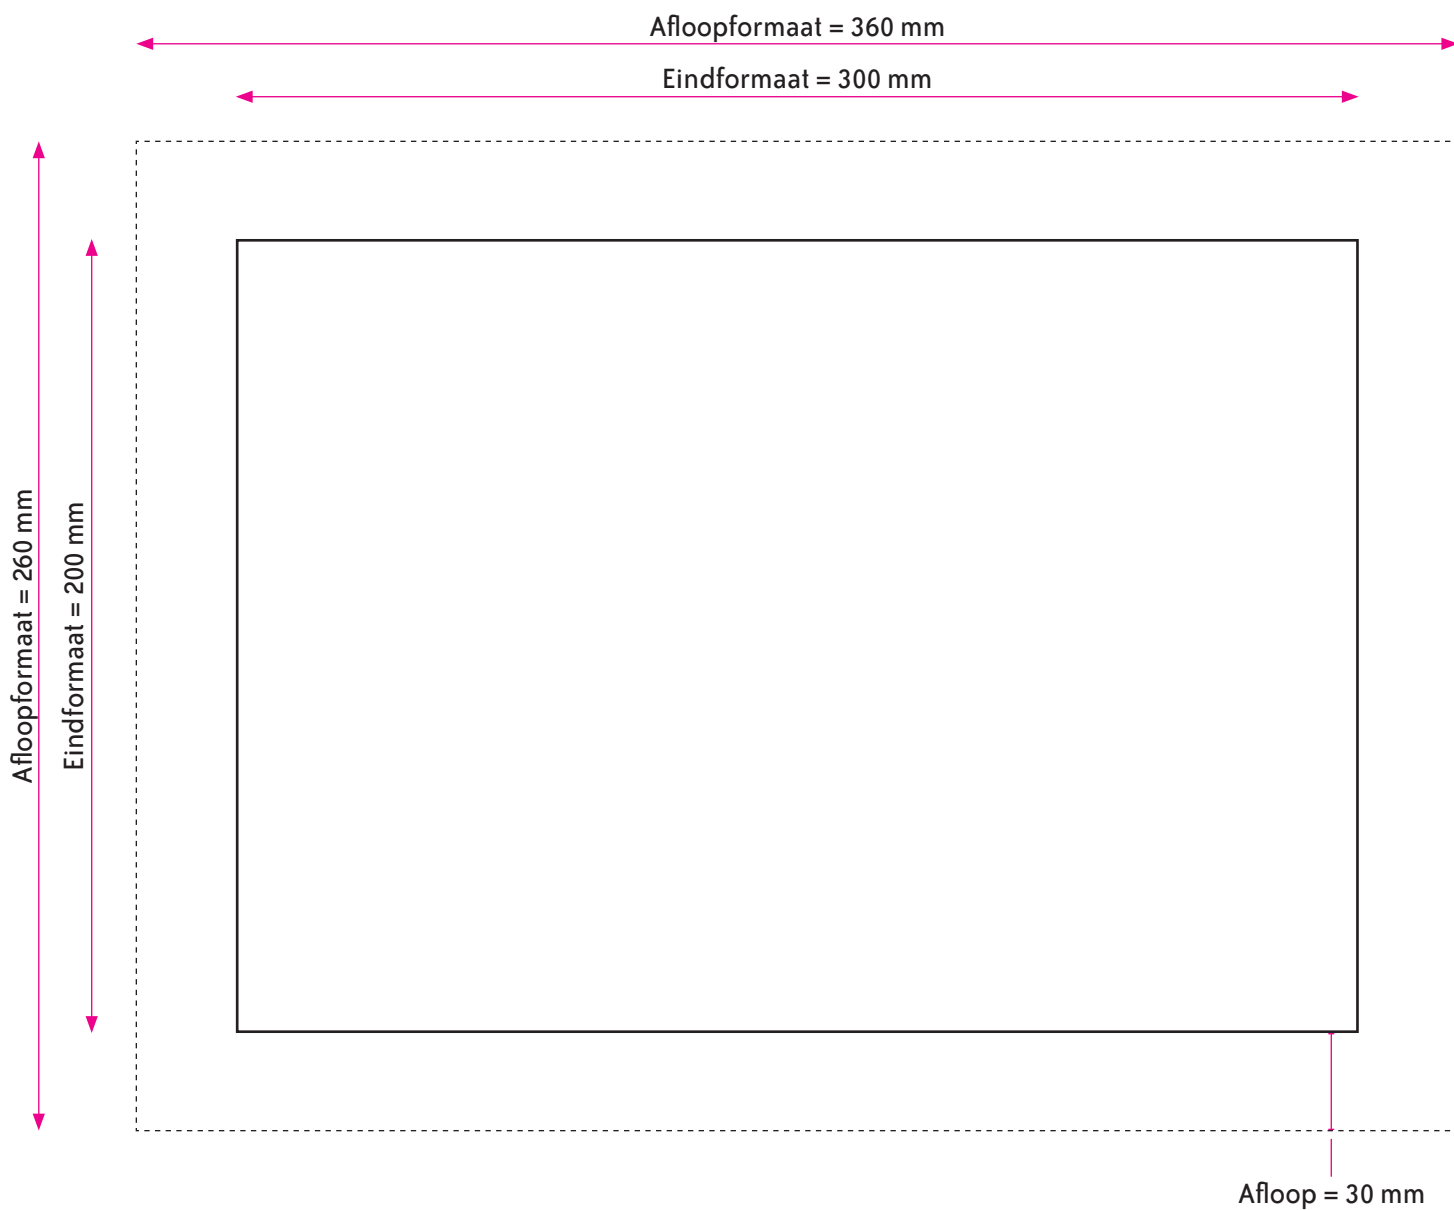

## FORMAAT

Eindformaat = 300 x 200 mm (B x H)

Afloopformaat = 360 x 260 mm (B x H)

## AANLEVEREN PDF CANVAS

U levert een hoge resolutie PDF aan met het juiste eindformaat en afloopformaat.

De PDF moet 30 mm afloop rondom hebben maar geen snijtekens.

Alle afbeeldingen staan in CMYK of RGB.

## FORMAAT

Eindformaat = 300 x 200 mm (B x H)

Afloopformaat = 400 x 300 mm (B x H)

## AANLEVEREN PDF CANVAS

U levert een hoge resolutie PDF aan met het juiste eindformaat en afloopformaat.

De PDF moet 50 mm afloop rondom hebben maar geen snijtekens.

Alle afbeeldingen staan in CMYK of RGB.