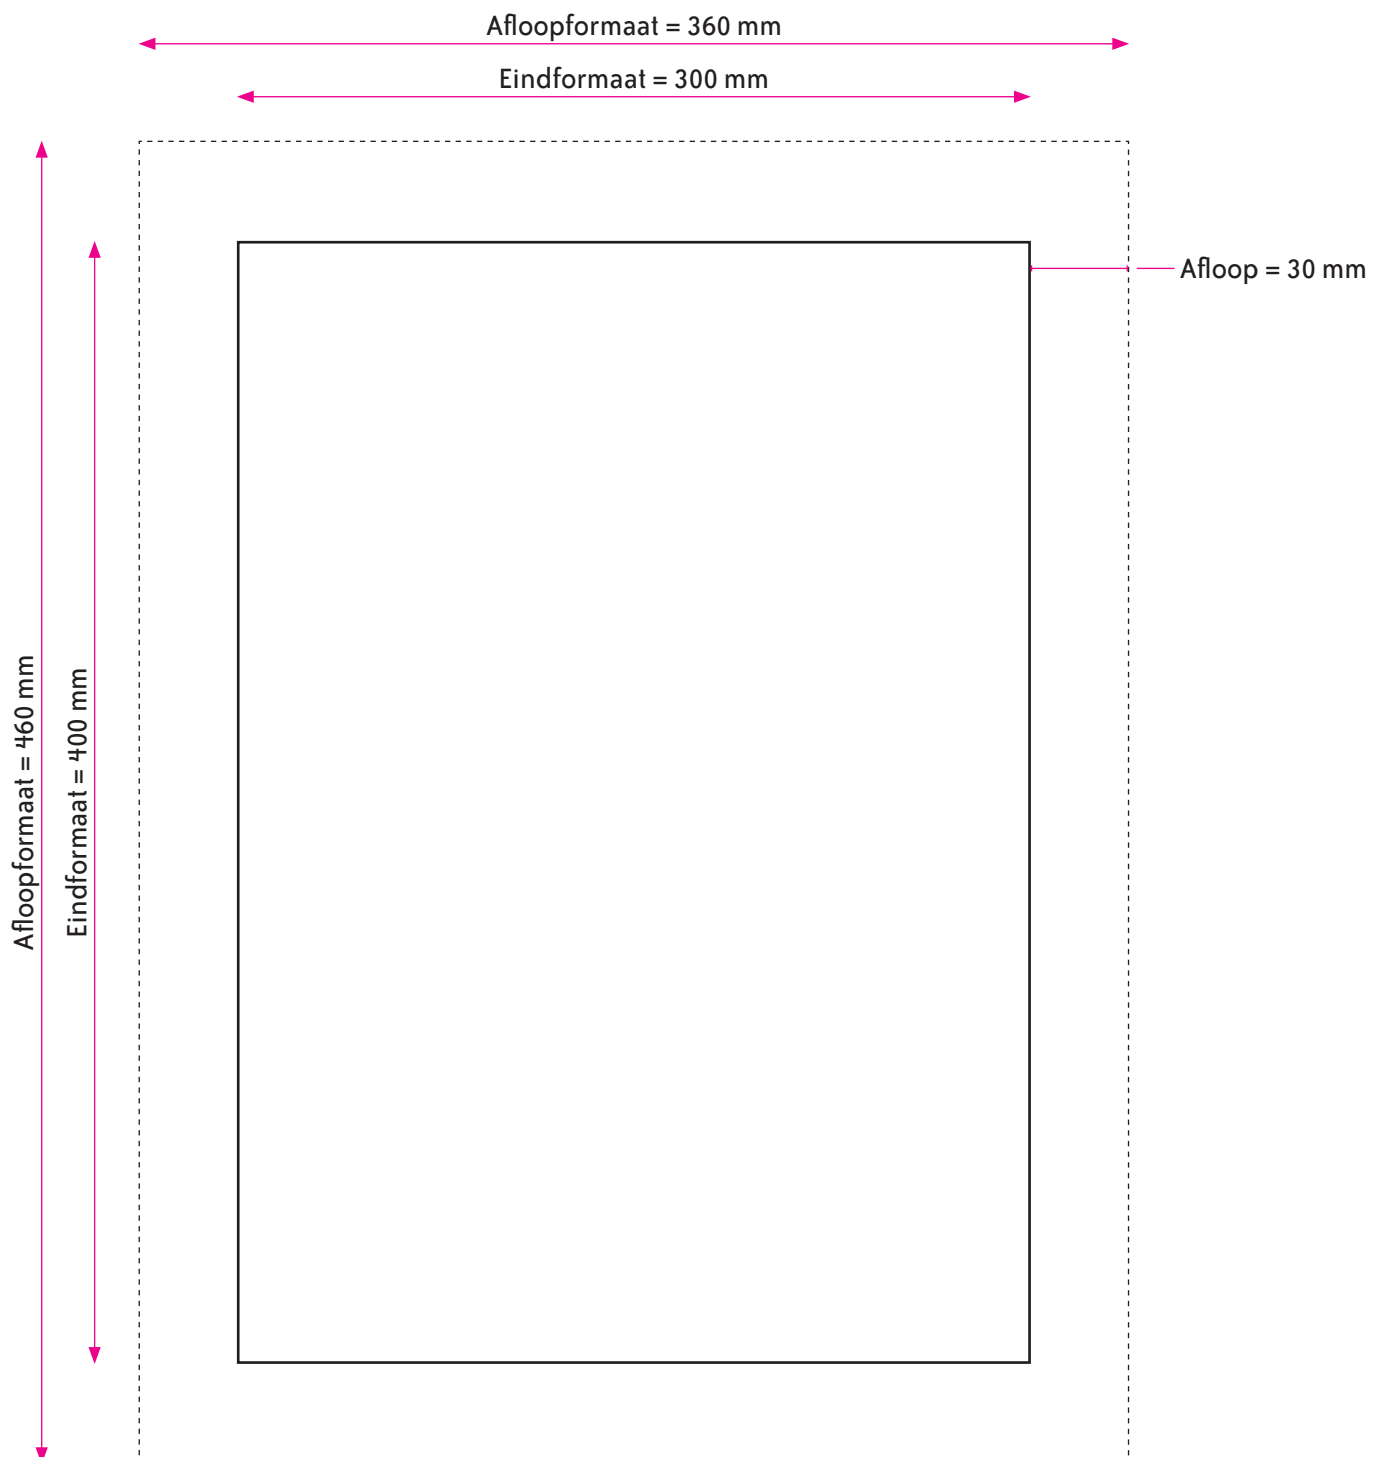

FORMAAT

Eindformaat = 300 x 400 mm (B x H)

Afloopformaat = 360 x 460 mm (B x H)

AANLEVEREN PDF CANVAS

U levert een hoge resolutie PDF aan met het juiste eindformaat en afloopformaat.

De PDF moet 30 mm afloop rondom hebben maar geen snijtekens.

Alle afbeeldingen staan in CMYK of RGB.

Let op! Geen PMS-kleuren gebruiken in combinatie met transparantie.

CANVAS 300x400 mm - Houten frame 4 cm

FORMAAT

Eindformaat = 300 x 400 mm (B x H)

Afloopformaat = 400 x 500 mm (B x H)

AANLEVEREN PDF CANVAS

U levert een hoge resolutie PDF aan met het juiste eindformaat en afloopformaat.

De PDF moet 50 mm afloop rondom hebben maar geen snijtekens.

Alle afbeeldingen staan in CMYK of RGB.