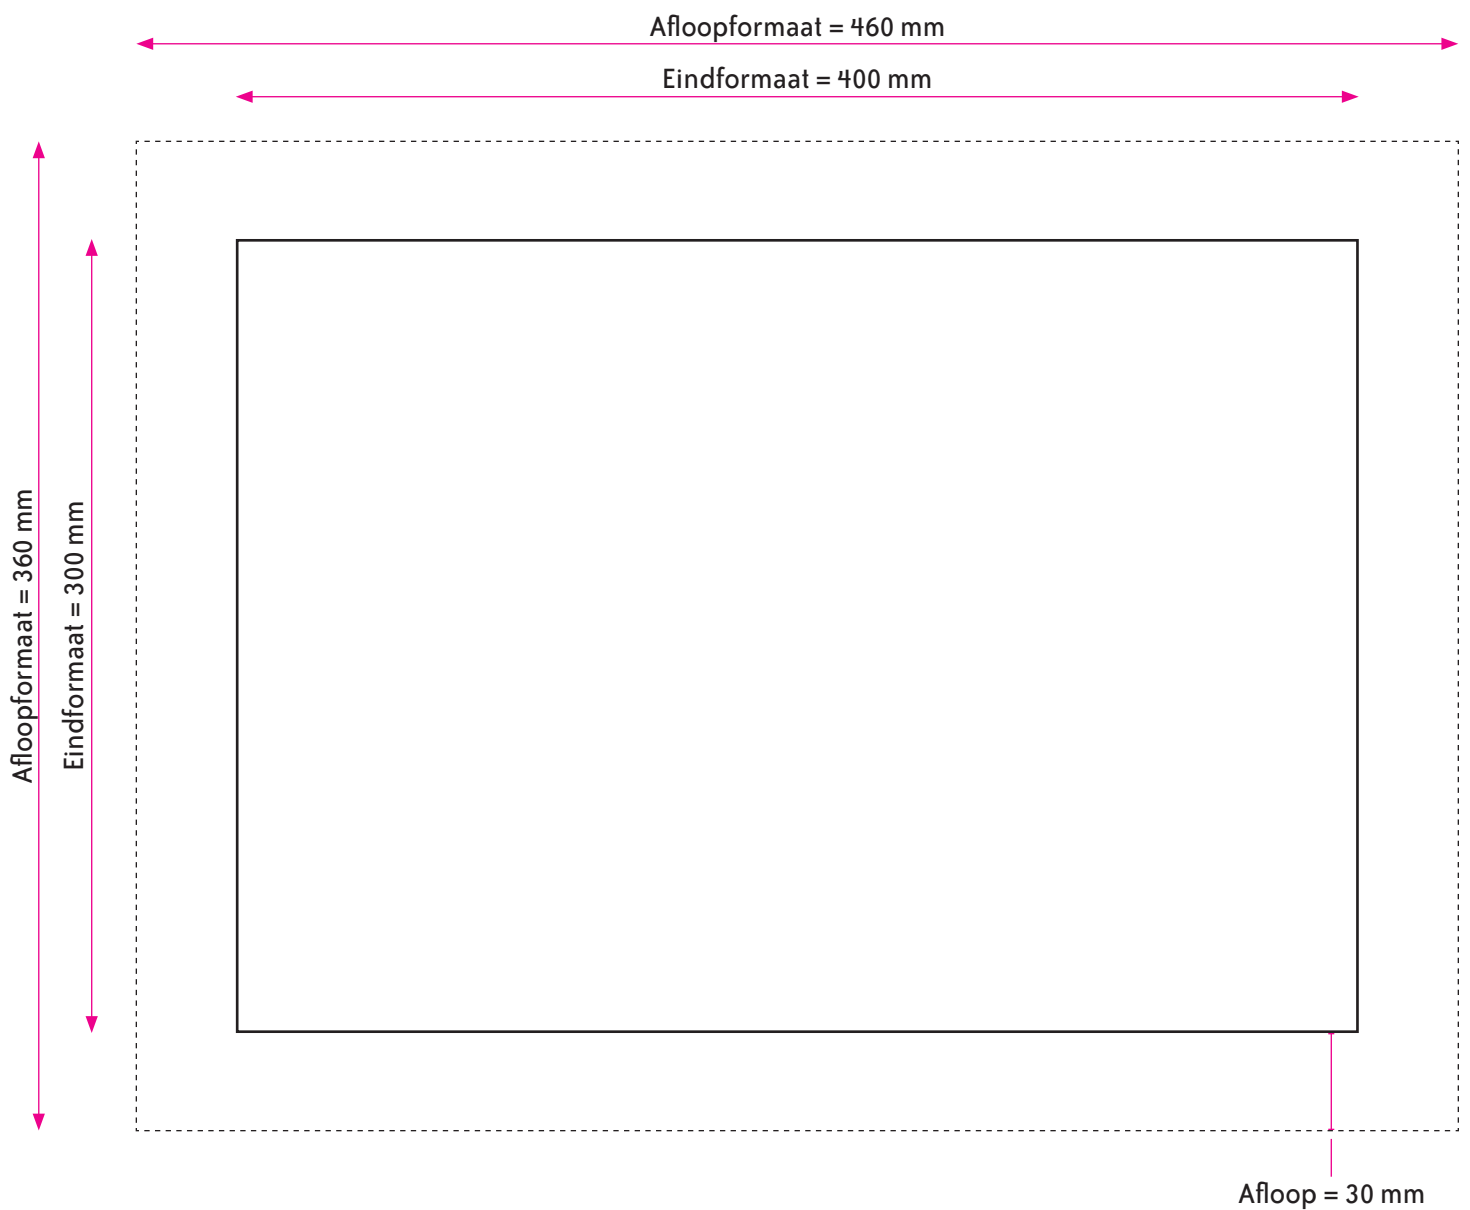

## FORMAAT

Eindformaat = 400 x 300 mm (B x H)

Afloopformaat = 460 x 360 mm (B x H)

## AANLEVEREN PDF CANVAS

U levert een hoge resolutie PDF aan met het juiste eindformaat en afloopformaat.

De PDF moet 30 mm afloop rondom hebben maar geen snijtekens.

Alle afbeeldingen staan in CMYK of RGB.

## FORMAAT

Eindformaat = 400 x 300 mm (B x H)

Afloopformaat = 500 x 400 mm (B x H)

## AANLEVEREN PDF CANVAS

U levert een hoge resolutie PDF aan met het juiste eindformaat en afloopformaat.

De PDF moet 50 mm afloop rondom hebben maar geen snijtekens.

Alle afbeeldingen staan in CMYK of RGB.