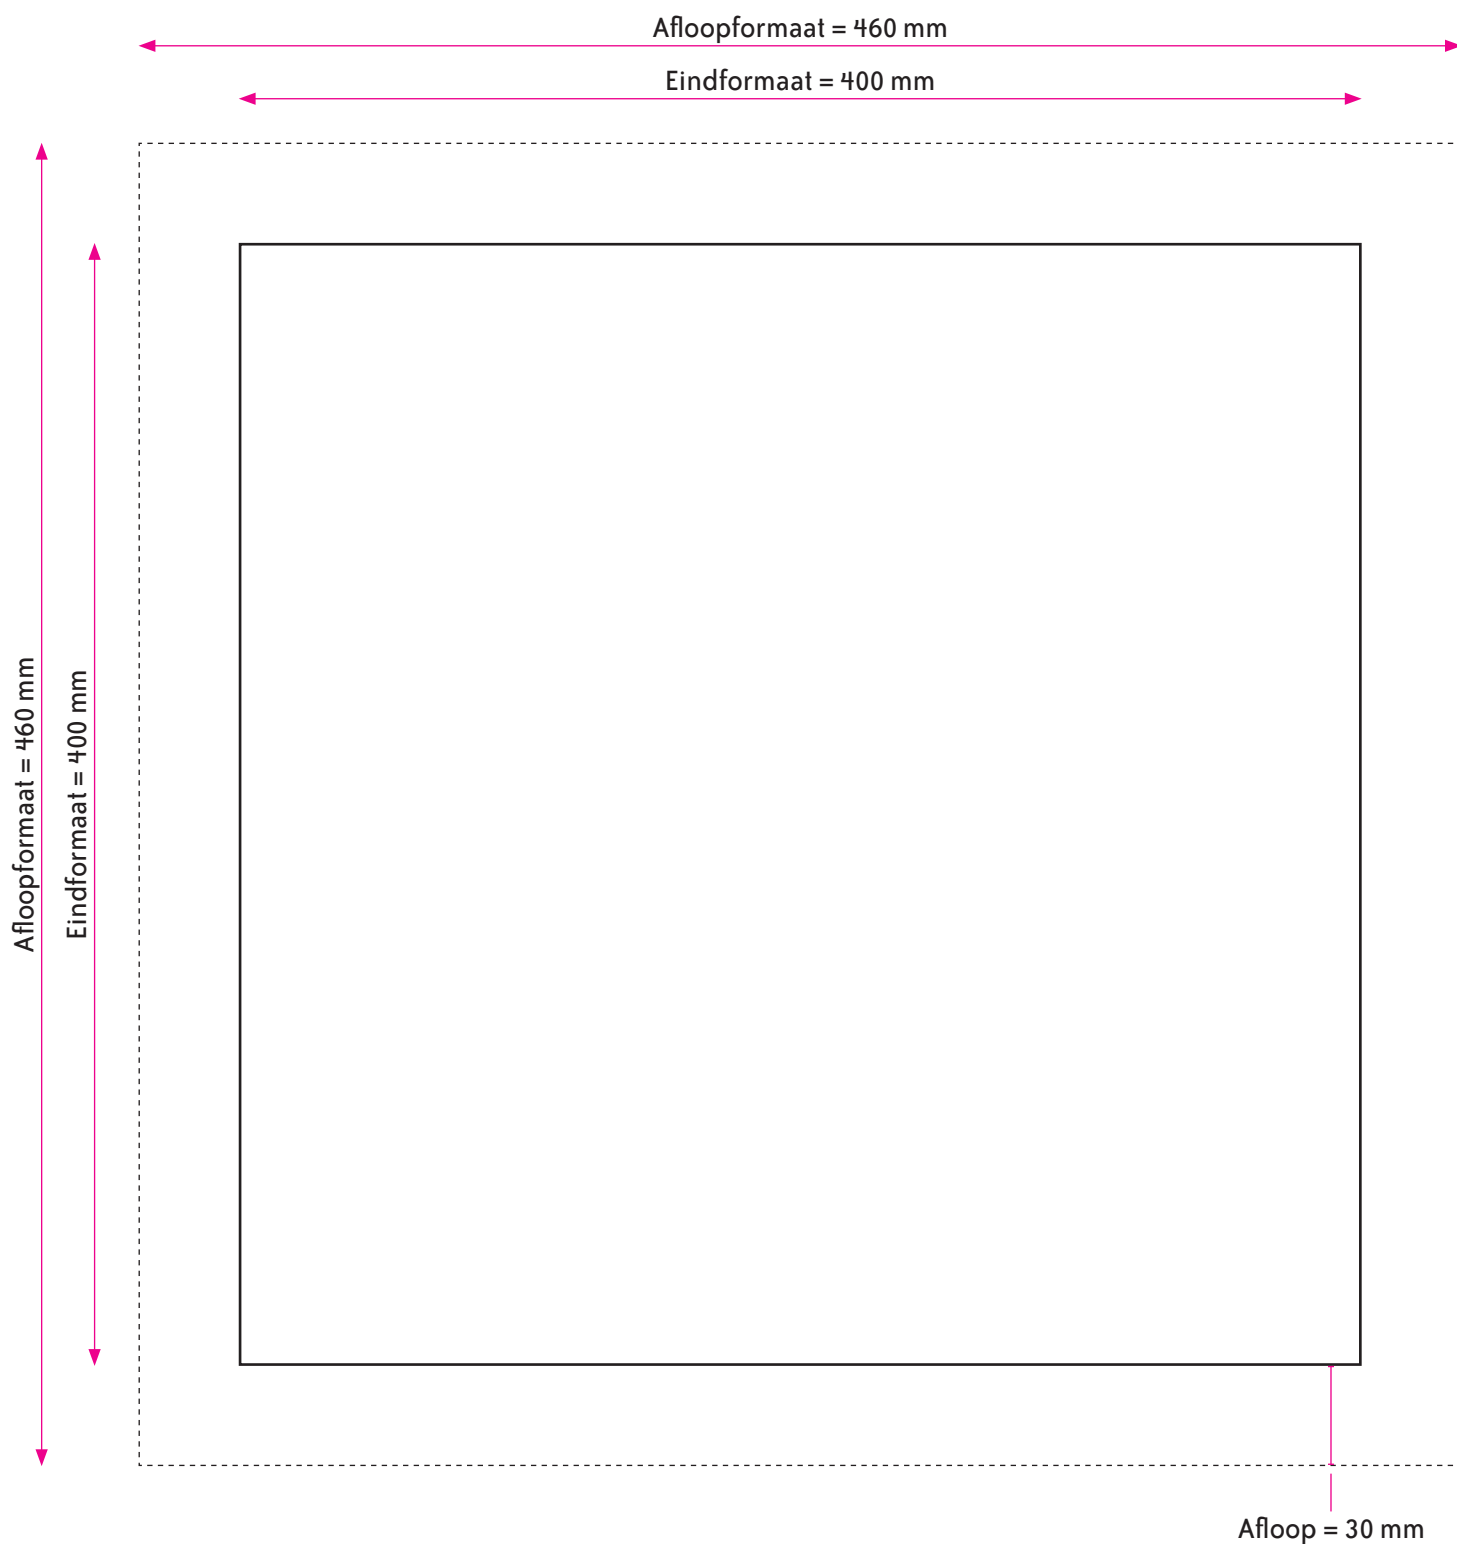

FORMAAT

Eindformaat = 400 x 400 mm (B x H)

Afloopformaat = 460 x 460 mm (B x H)

AANLEVEREN PDF CANVAS

U levert een hoge resolutie PDF aan met het juiste eindformaat en afloopformaat.

De PDF moet 30 mm afloop rondom hebben maar geen snijtekens.

Alle afbeeldingen staan in CMYK of RGB.

Let op! Geen PMS-kleuren gebruiken in combinatie met transparantie.

FORMAAT

Eindformaat = 400 x 400 mm (B x H)

Afloopformaat = 500 x 500 mm (B x H)

AANLEVEREN PDF CANVAS

U levert een hoge resolutie PDF aan met het juiste eindformaat en afloopformaat.

De PDF moet 30 mm afloop rondom hebben maar geen snijtekens.

Alle afbeeldingen staan in CMYK of RGB.

Let op! Geen PMS-kleuren gebruiken in combinatie met transparantie.