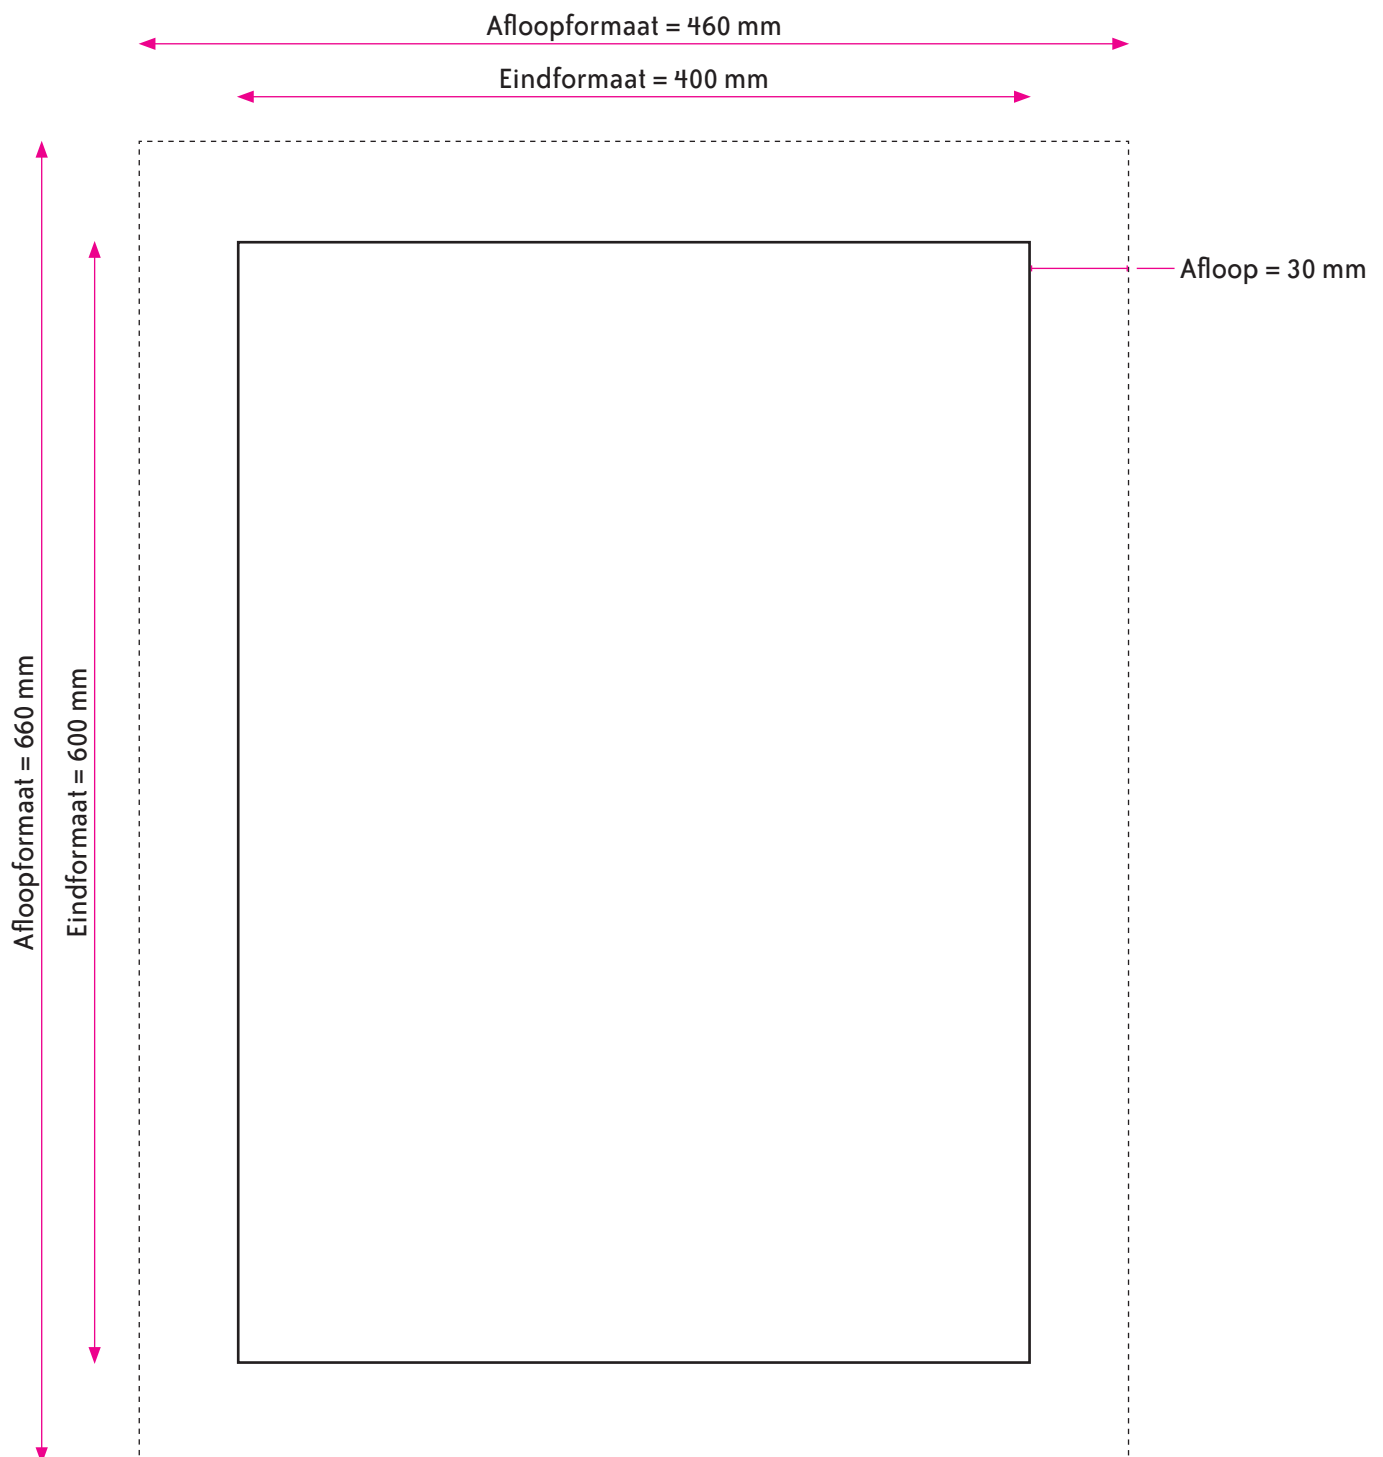

CANVAS 400x600 mm - Houten frame 2 cm

FORMAAT

Eindformaat = 400 x 600 mm (B x H)

Afloopformaat = 460 x 660 mm (B x H)

AANLEVEREN PDF CANVAS

U levert een hoge resolutie PDF aan met het juiste eindformaat en afloopformaat.

De PDF moet 30 mm afloop rondom hebben maar geen snijtekens.

Alle afbeeldingen staan in CMYK of RGB.

Let op! Geen PMS-kleuren gebruiken in combinatie met transparantie.

CANVAS 400x600 mm - Houten frame 4 cm

FORMAAT

Eindformaat = 400 x 600 mm (B x H)

Afloopformaat = 500 x 700 mm (B x H)

AANLEVEREN PDF CANVAS

U levert een hoge resolutie PDF aan met het juiste eindformaat en afloopformaat.

De PDF moet 50 mm afloop rondom hebben maar geen snijtekens.

Alle afbeeldingen staan in CMYK of RGB.

Let op! Geen PMS-kleuren gebruiken in combinatie met transparantie.