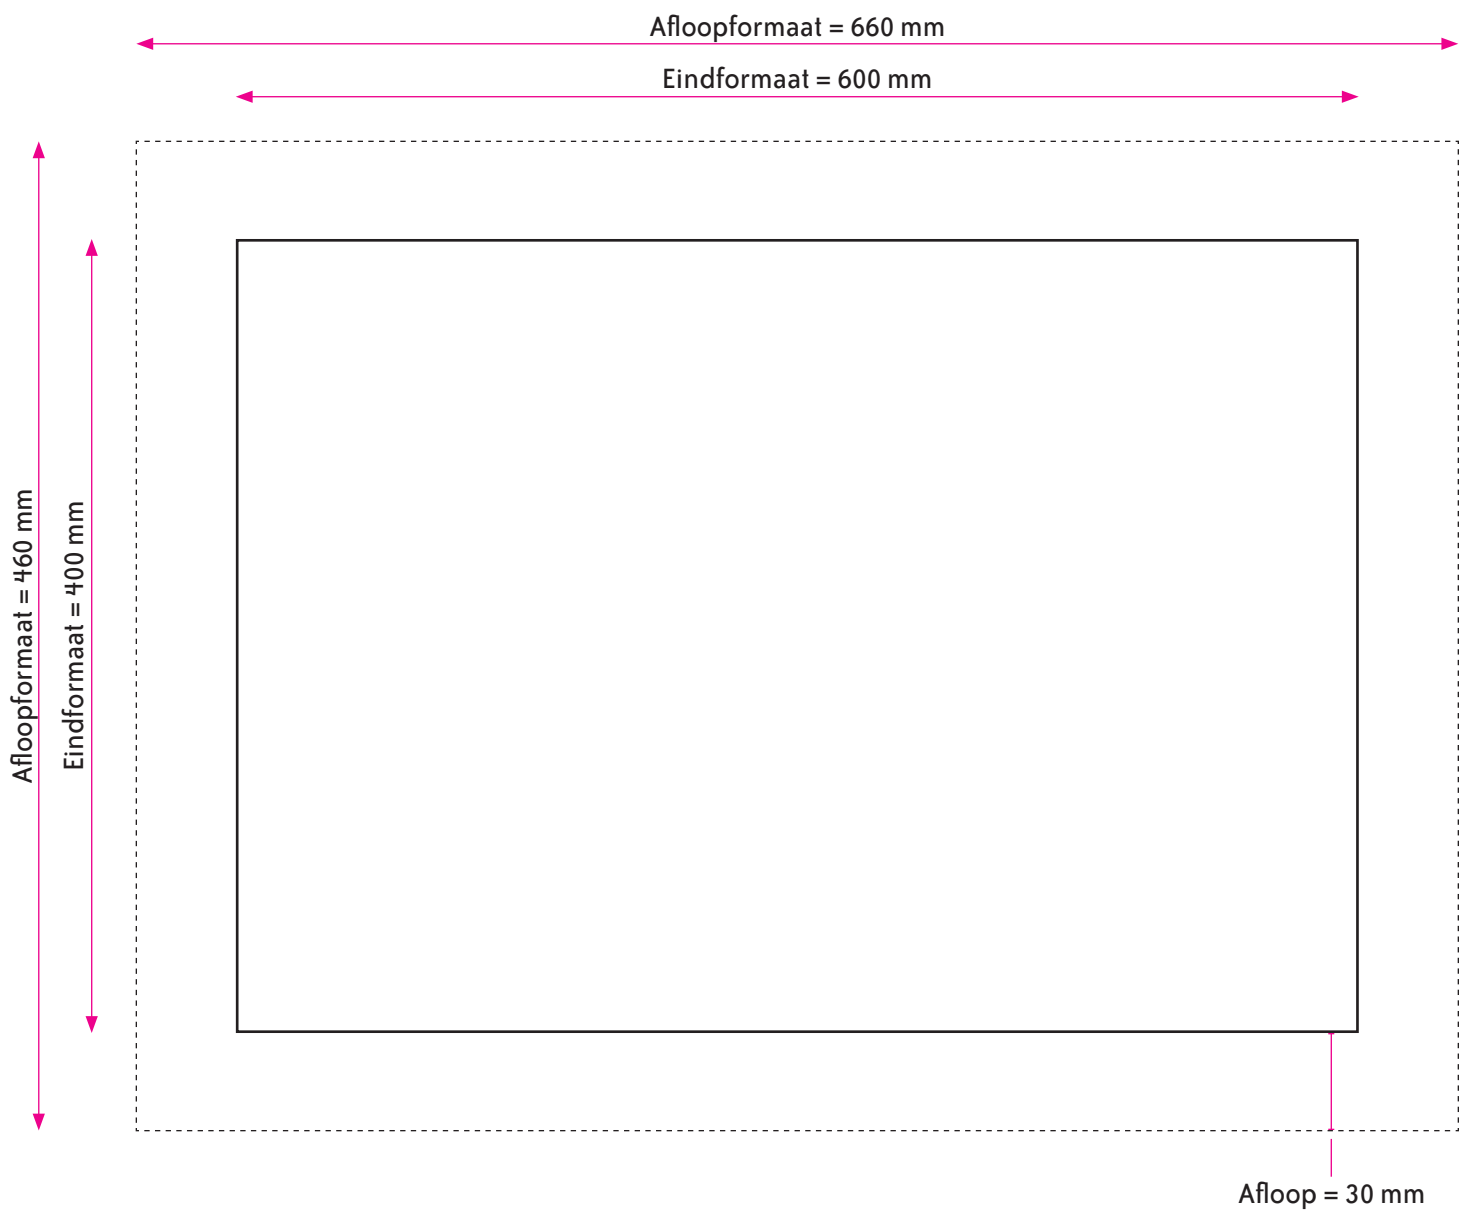

## FORMAAT

Eindformaat = 600 x 400 mm (B x H)

Afloopformaat = 660 x 460 mm (B x H)

## AANLEVEREN PDF CANVAS

U levert een hoge resolutie PDF aan met het juiste eindformaat en afloopformaat.

De PDF moet 30 mm afloop rondom hebben maar geen snijtekens.

Alle afbeeldingen staan in CMYK of RGB.

## FORMAAT

Eindformaat = 600 x 400 mm (B x H)

Afloopformaat = 700 x 500 mm (B x H)

## AANLEVEREN PDF CANVAS

U levert een hoge resolutie PDF aan met het juiste eindformaat en afloopformaat.

De PDF moet 50 mm afloop rondom hebben maar geen snijtekens.

Alle afbeeldingen staan in CMYK of RGB.