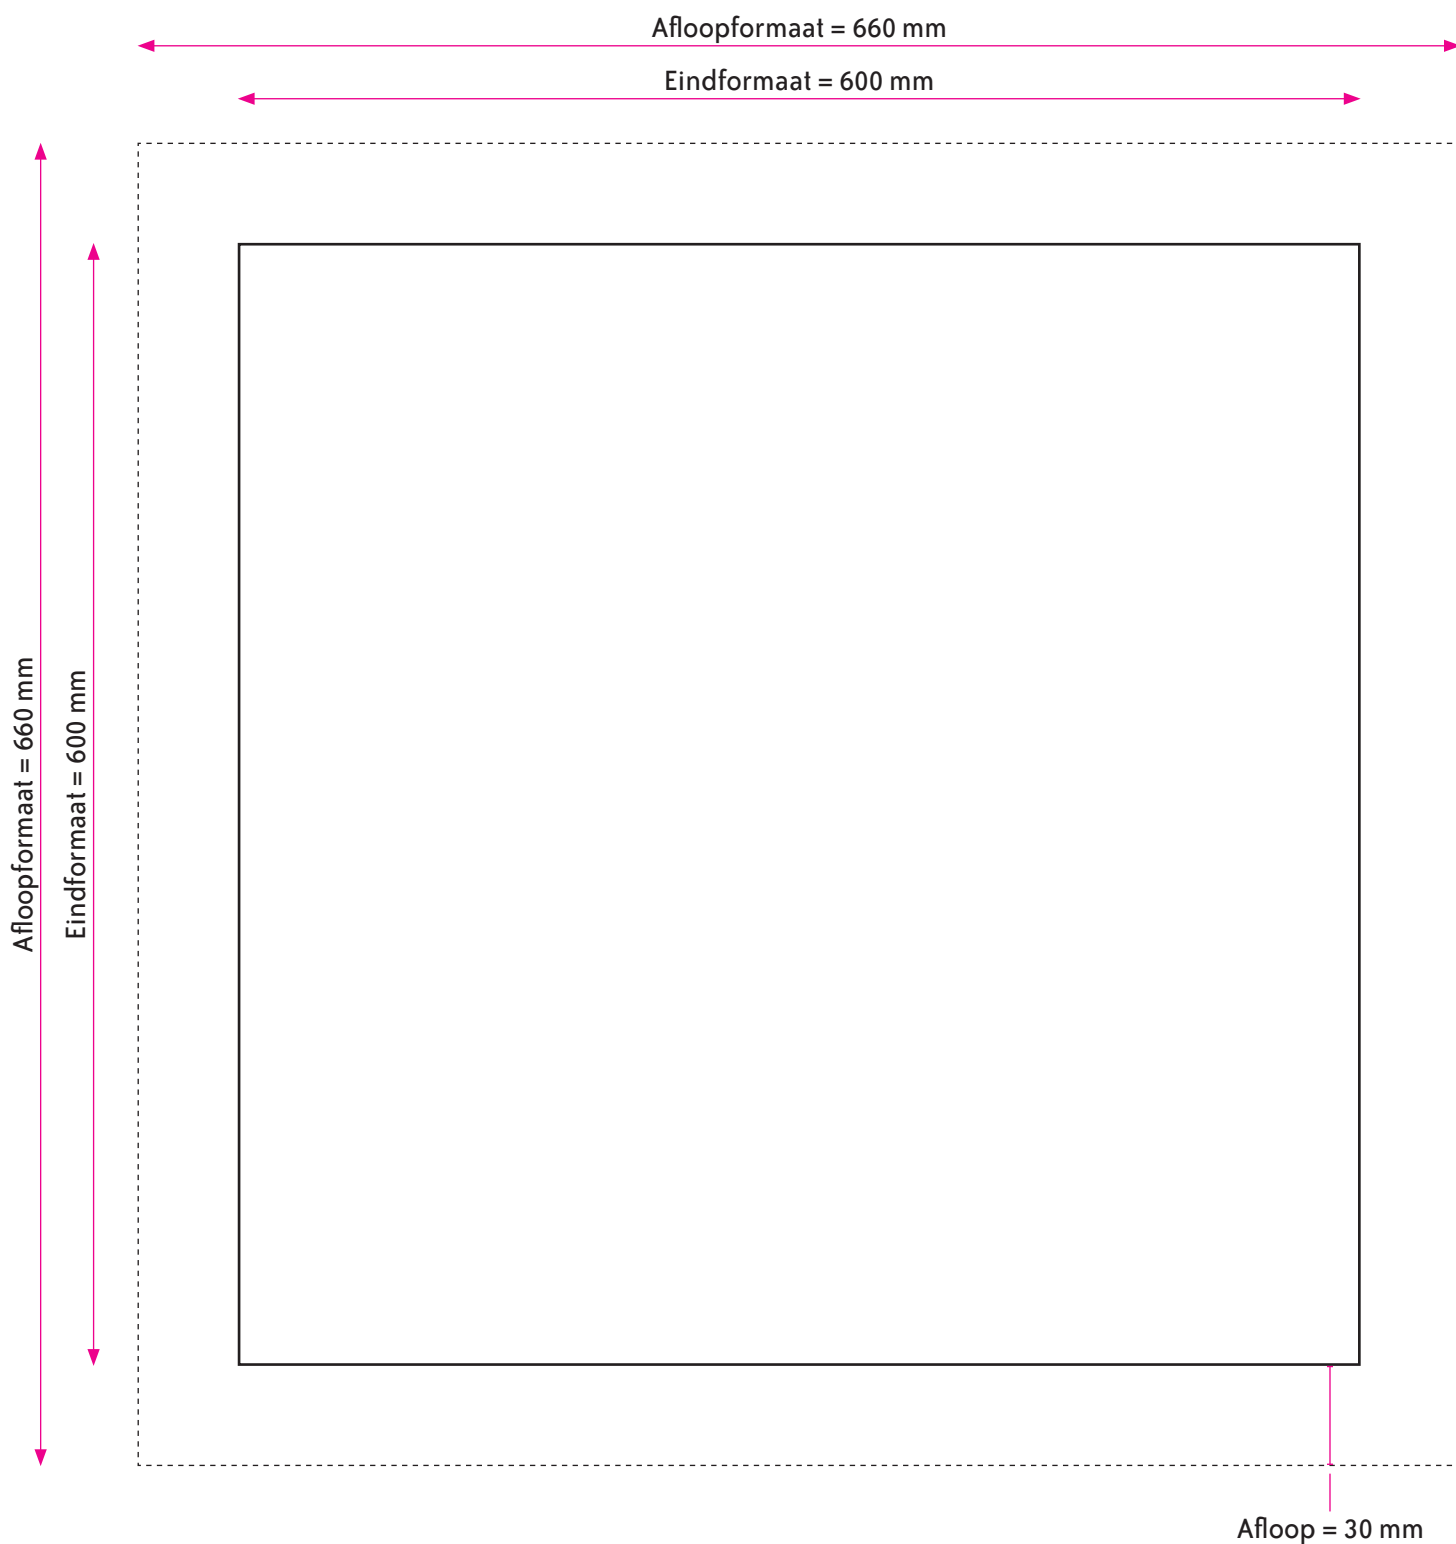

FORMAAT

Eindformaat = 600 x 600 mm (B x H)

Afloopformaat = 660 x 660 mm (B x H)

AANLEVEREN PDF CANVAS

U levert een hoge resolutie PDF aan met het juiste eindformaat en afloopformaat.

De PDF moet 30 mm afloop rondom hebben maar geen snijtekens.

Alle afbeeldingen staan in CMYK of RGB.

Let op! Geen PMS-kleuren gebruiken in combinatie met transparantie.

FORMAAT

Eindformaat = 600 x 600 mm (B x H)

Afloopformaat = 700 x 700 mm (B x H)

AANLEVEREN PDF CANVAS

U levert een hoge resolutie PDF aan met het juiste eindformaat en afloopformaat.

De PDF moet 50 mm afloop rondom hebben maar geen snijtekens.

Alle afbeeldingen staan in CMYK of RGB.

Let op! Geen PMS-kleuren gebruiken in combinatie met transparantie.