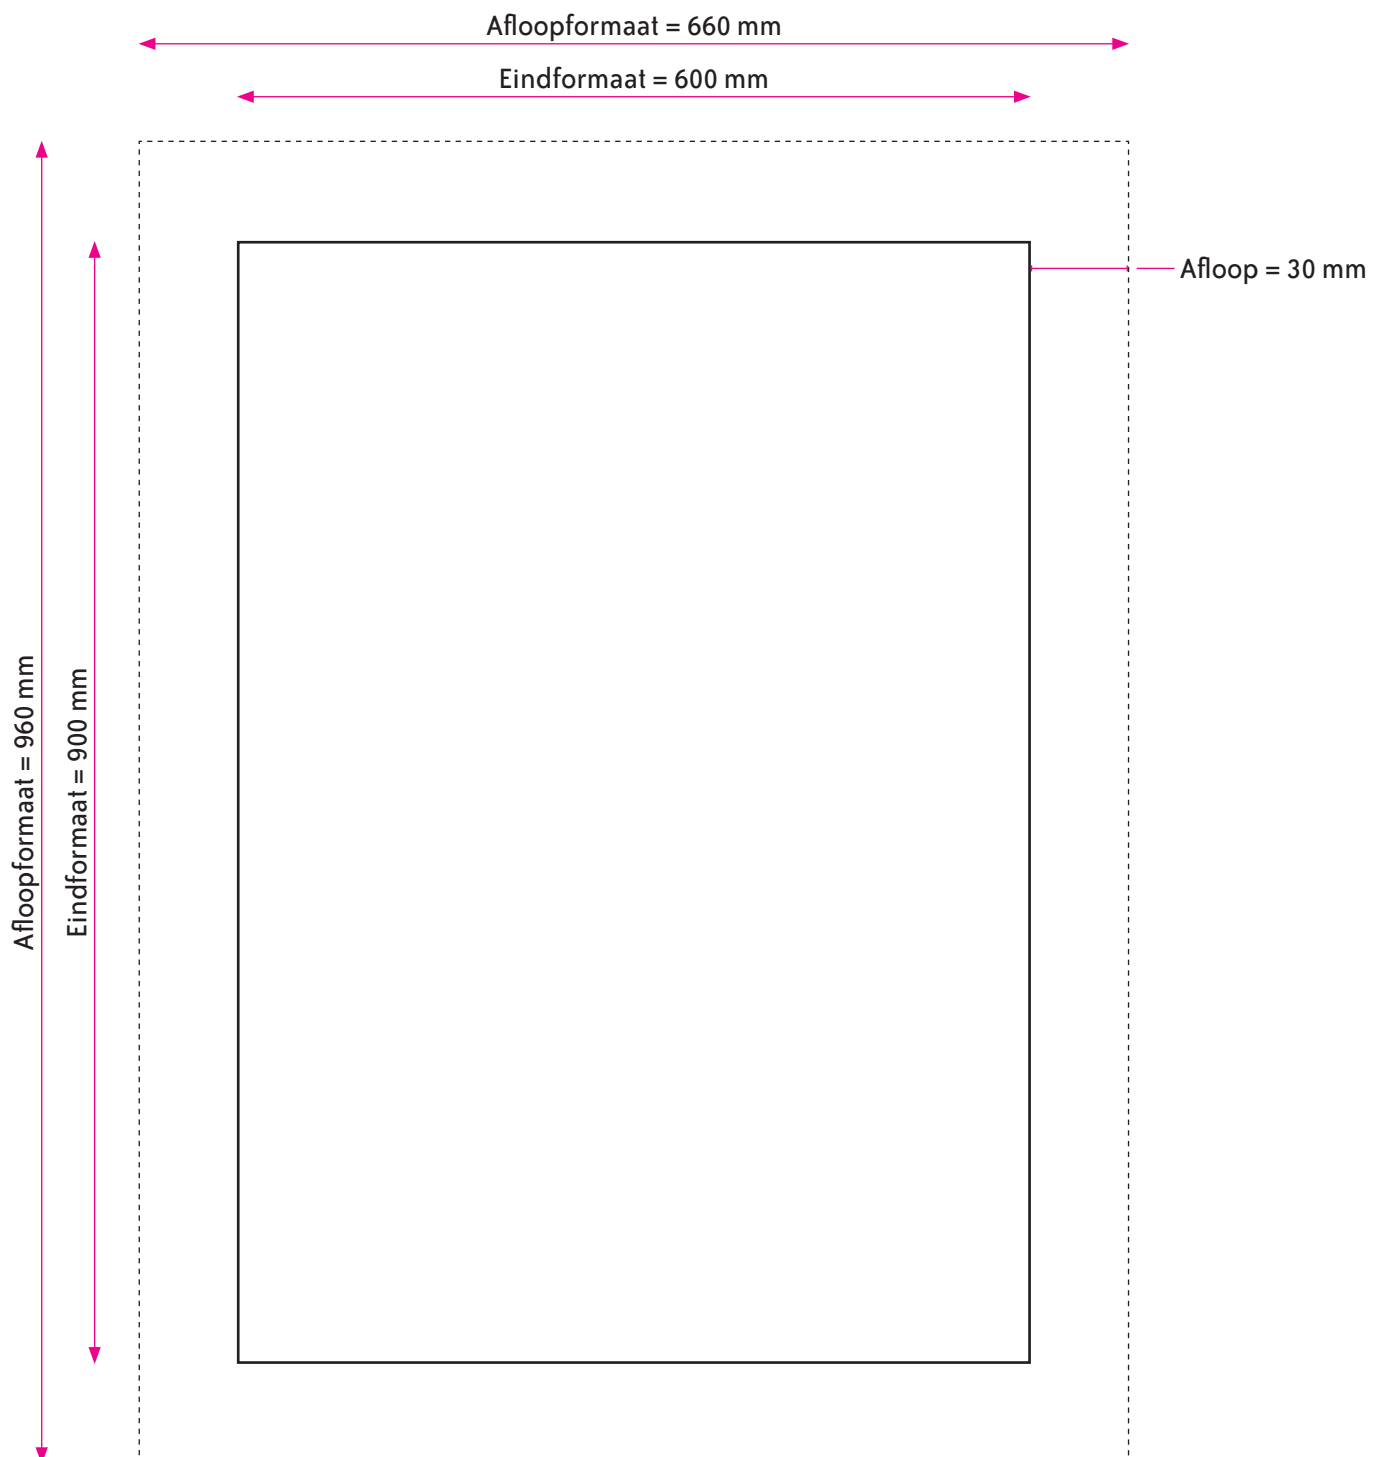

FORMAAT

Eindformaat = 600 x 900 mm (B x H)

Afloopformaat = 660 x 960 mm (B x H)

AANLEVEREN PDF CANVAS

U levert een hoge resolutie PDF aan met het juiste eindformaat en afloopformaat.

De PDF moet 30 mm afloop rondom hebben maar geen snijtekens.

Alle afbeeldingen staan in CMYK of RGB.

Let op! Geen PMS-kleuren gebruiken in combinatie met transparantie.

FORMAAT

Eindformaat = 600 x 900 mm (B x H)

Afloopformaat = 700 x 1000 mm (B x H)

AANLEVEREN PDF CANVAS

U levert een hoge resolutie PDF aan met het juiste eindformaat en afloopformaat.

De PDF moet 50 mm afloop rondom hebben maar geen snijtekens.

Alle afbeeldingen staan in CMYK of RGB.

Let op! Geen PMS-kleuren gebruiken in combinatie met transparantie.